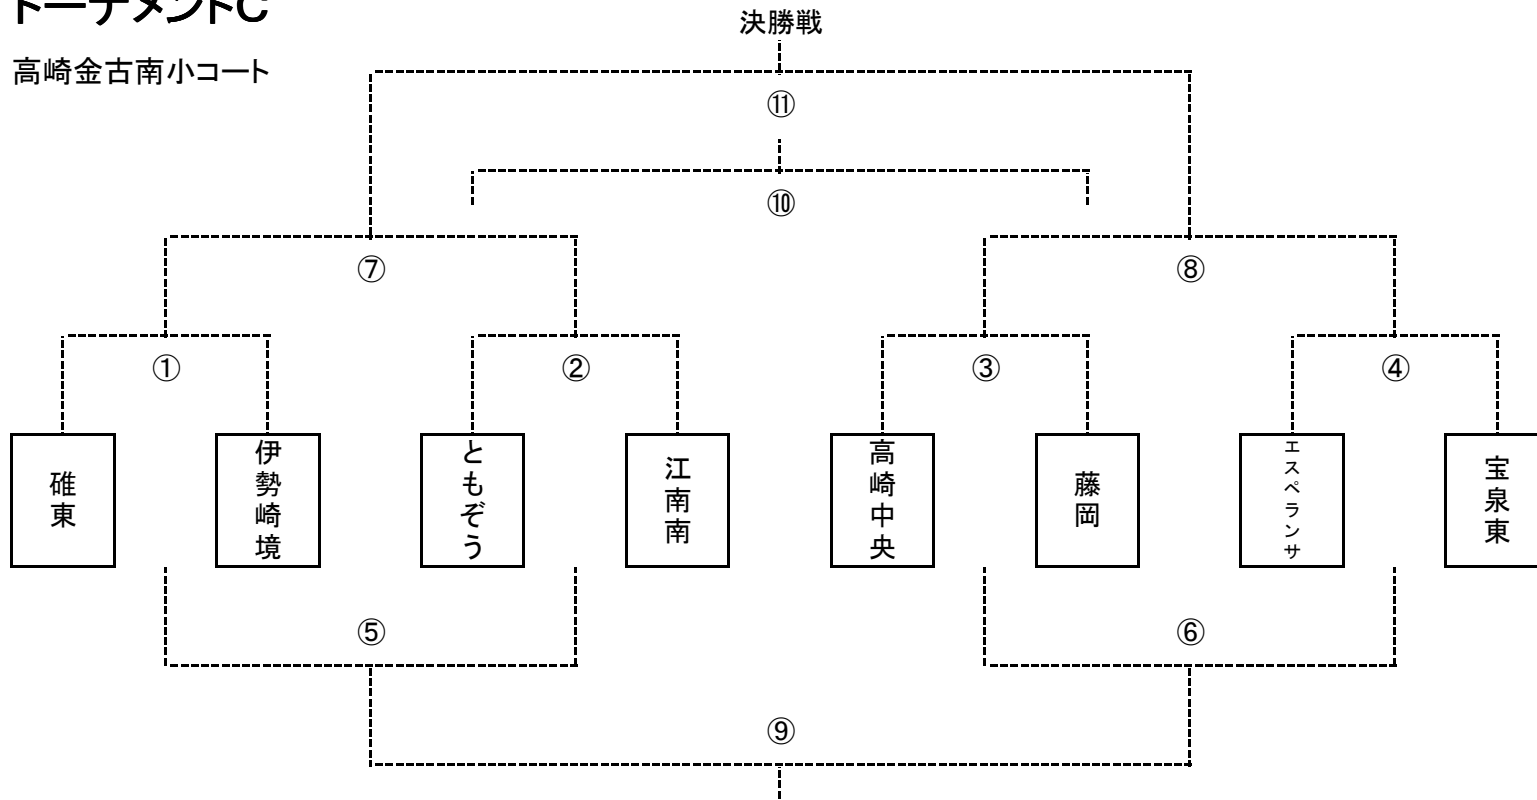

トーナメントC

高崎金古南小コート

	試合時間	チーム	スコア	チーム	審判
①	8:30	碓東	—	伊勢崎境	当該 チーム
②	9:10	ともぞう	—	江南南	
③	9:50	高崎中央	—	藤岡	
④	10:30	エスペランサ	—	宝泉東	
⑤	11:10		—		
⑥	11:50		—		
⑦	12:30		—		
⑧	13:10		—		
⑨	13:50		—		
⑩	14:30		—		
⑪	15:10		—		

◆審判について

原則 2名制といたします。(主/副は話し合いにて決めて下さい)

8人制、選手交代自由

審判カードを本部にて用意しております。

◆試合時間

15分-3分-15分 (ランニングタイム)

同点の場合は、3人制のPKを行って下さい。

※試合間のチーム移動は速やかにお願い致します。