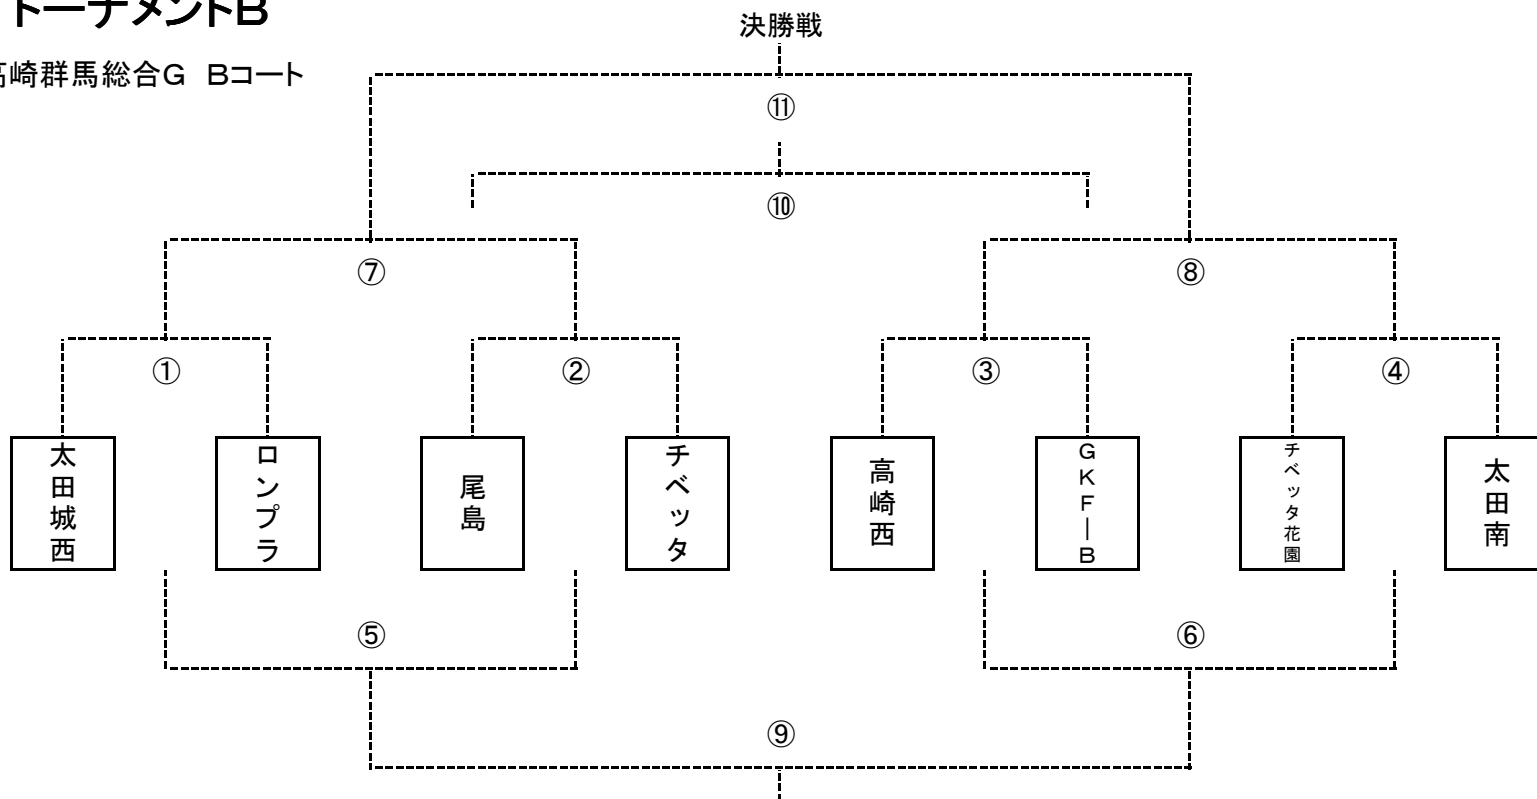

トーナメントB

高崎群馬総合G Bコート

	試合時間	チーム	スコア	チーム	審判
①	8:30	太田城西	—	ロングプラッツォ	当該 チーム
②	9:10	尾島	—	チベッタ	
③	9:50	高崎西	—	GKF-B	
④	10:30	チベッタ花園	—	太田南	
⑤	11:10		—		
⑥	11:50		—		
⑦	12:30		—		
⑧	13:10		—		
⑨	13:50		—		
⑩	14:30		—		
⑪	15:10		—		

◆審判について

原則 2名制といたします。(主/副は話し合いにて決めて下さい)

8人制、選手交代自由

審判カードを本部にて用意しております。

◆試合時間

15分-3分-15分 (ランニングタイム)

同点の場合は、3人制のPKを行って下さい。

※試合間のチーム移動は速やかにお願い致します。