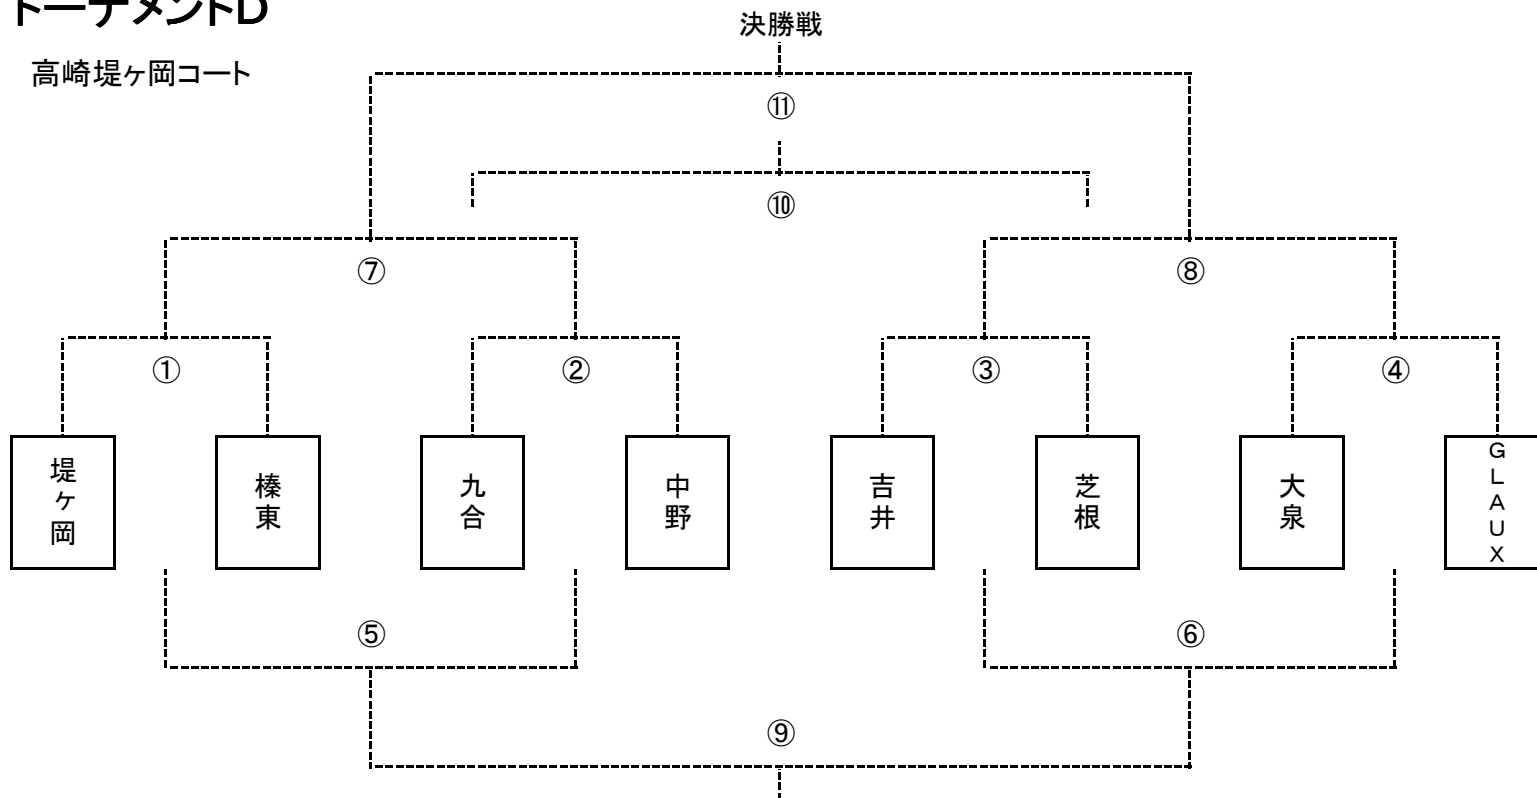

トーナメントD

高崎堤ヶ岡コート

	試合時間	チーム	スコア	チーム	審判
①	8:30	堤ヶ岡	—	榛東	当該 チーム
②	9:10	九合	—	中野	
③	9:50	吉井	—	芝根	
④	10:30	大泉	—	GLAUX	
⑤	11:10		—		
⑥	11:50		—		
⑦	12:30		—		
⑧	13:10		—		
⑨	13:50		—		
⑩	14:30		—		
⑪	15:10		—		

◆審判について

原則 2名制といたします。(主/副は話し合いにて決めて下さい)

8人制、選手交代自由

審判カードを本部にて用意しております。

◆試合時間

15分-3分-15分 (ランニングタイム)

同点の場合は、3人制のPKを行って下さい。

※試合間のチーム移動は速やかにお願い致します。