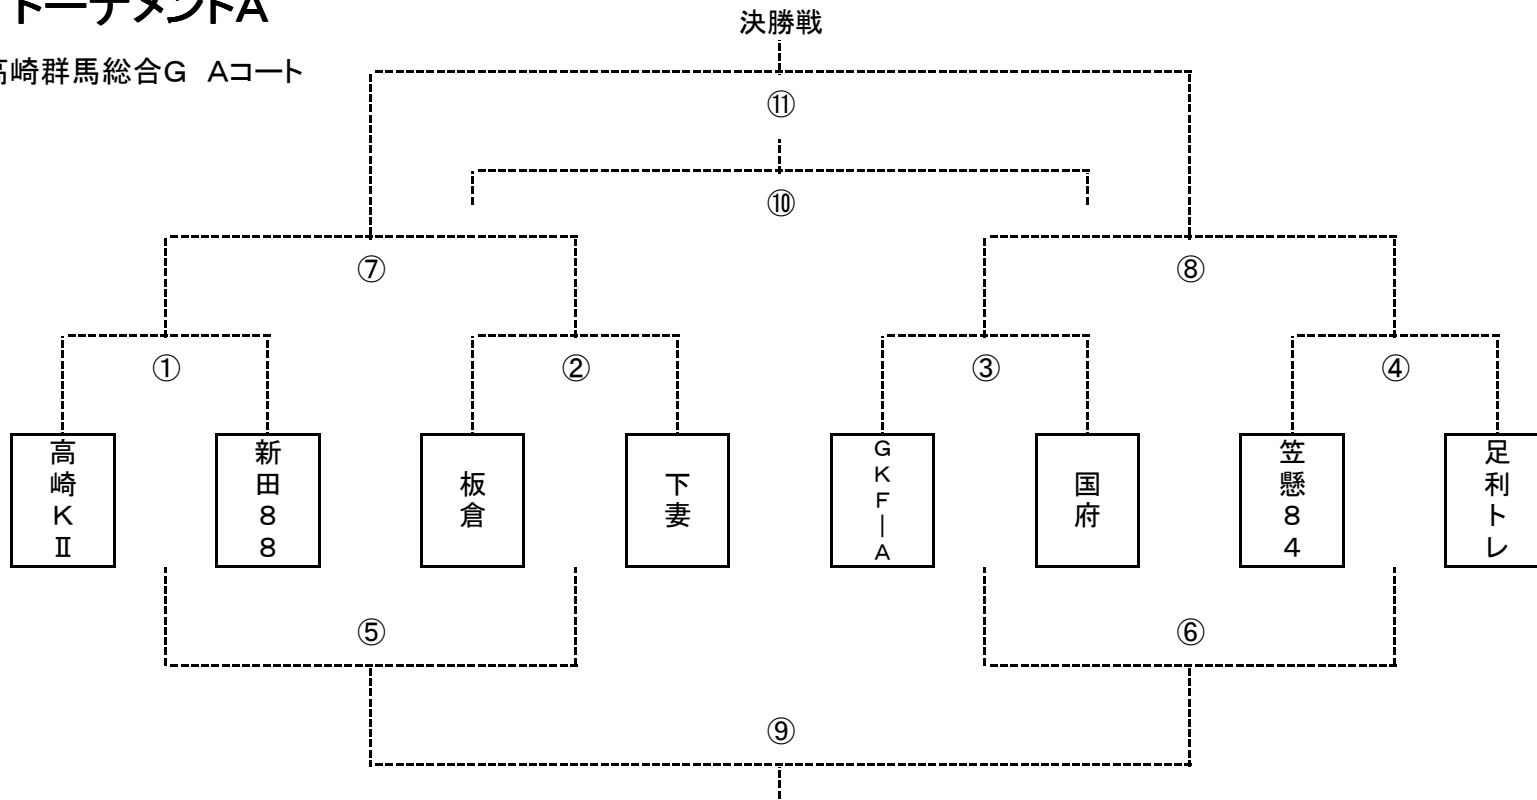

トーナメントA

高崎群馬総合G Aコート

	試合時間	チーム	スコア	チーム	審判
①	8:30	高崎K II	—	新田88	当該 チーム
②	9:10	板倉	—	下妻	
③	9:50	GKF-A	—	国府	
④	10:30	笠懸84	—	足利トレヴァイター	
⑤	11:10		—		
⑥	11:50		—		
⑦	12:30		—		
⑧	13:10		—		
⑨	13:50		—		
⑩	14:30		—		
⑪	15:10		—		

◆審判について

原則 2名制といたします。(主/副は話し合いにて決めて下さい)

8人制、選手交代自由

審判カードを本部にて用意しております。

◆試合時間

15分-3分-15分 (ランニングタイム)

同点の場合は、3人制のPKを行って下さい。

※試合間のチーム移動は速やかにお願い致します。