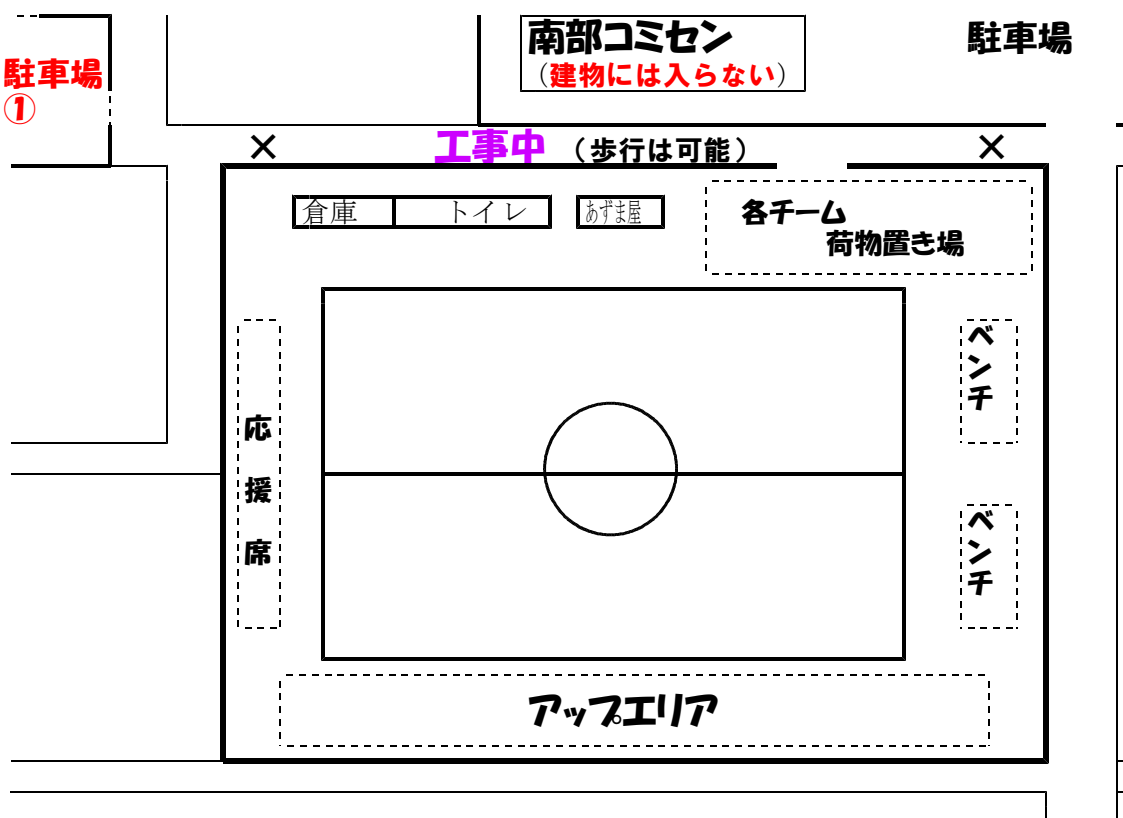

# 南部公園の利用について

グラウンド北側の道路が工事中です。  
下記の件について、確認をお願いします。

- 1, **駐車場**は、①を利用して下さい。
- 2, 公園とコミセンの間の道路は、**工事中**です。  
公園周辺への**駐停車**は、絶対やめて下さい。
- 3, **荷物置き場**は、決められたエリアをお願いします。
- 4, **昼食等**は、荷物置き場をお願いします。
- 5, **ベンチ**は、グラウンド東側。**応援**は、グラウンド西側の所定の場所をお願いします。
- 6, **アップ**は、グラウンド南側の所定の場所をお願いします。  
その他の場所でのアップは禁止します。
- 7, **トイレ**は、本部脇にあります。きれいに使って下さい。
- 8, 公園内は禁煙です。喫煙の際は、**公園外で灰皿をご持参の上**、  
お願いします。
- 9, 人工芝なので、**ピッチ上での飲水は(水)**をお願いします。  
それ以外は、ピッチ外(人工芝外)で飲んで下さい。