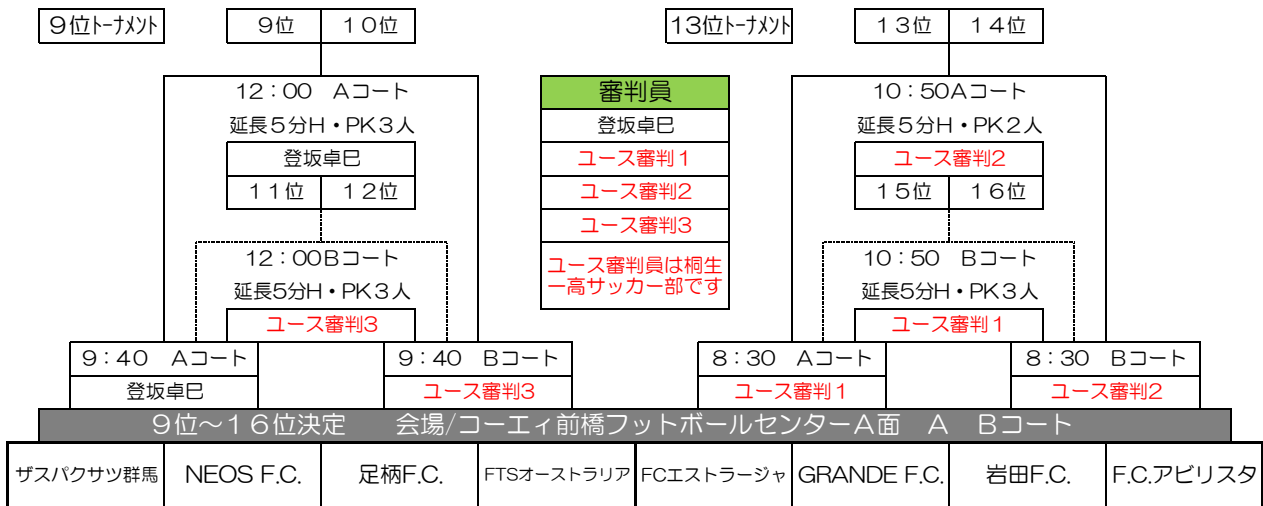

◇スムーズな進行にご協力を御願ひ致します

◇20分ハーフ ランニングタイム 40分で決しない場合は延長戦5分ハーフを行う。 尚も決しない場合はPK合戦で決定する

◇3日目は大会後のフレンドリーマッチは組めません。

◇スムーズな進行にご協力を御願ひ致します

◇20分ハーフ ランニングタイム 40分で決しない場合は延長戦5分ハーフを行う。 尚も決しない場合はPK合戦で決定する

◇3日目は大会後のフレンドリーマッチは組めません。

◇スムーズな進行にご協力を御願致します

◇20分ハーフ ランニングタイム 40分で決しない場合は延長戦5分ハーフを行う。 尚も決しない場合はPK合戦で決定する

◇3日目は大会後のフレンドリーマッチは組めません。