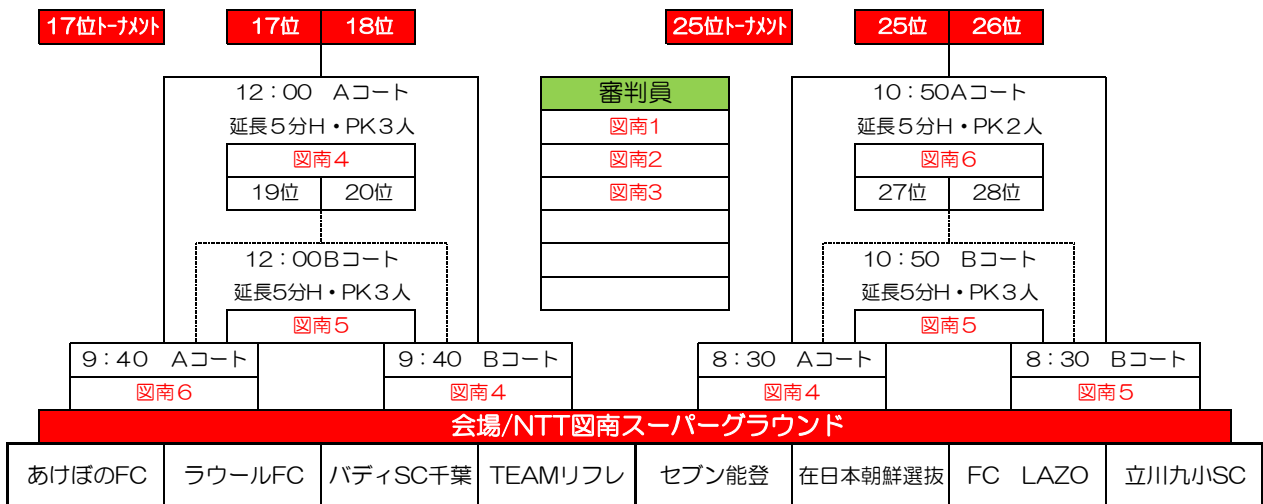

◇スムーズな進行にご協力を御願ひ致します

◇20分ハーフ ランニングタイム 40分で決しない場合は延長戦5分ハーフを行う。 尚も決しない場合はPK合戦で決定する

◇3日目は大会後のフレンドリーマッチは組めません。

◇スムーズな進行にご協力を御願ひ致します

◇20分ハーフ ランニングタイム 40分で決しない場合は延長戦5分ハーフを行う。 尚も決しない場合はPK合戦で決定する

◇3日目は大会後のフレンドリーマッチは組めません。

◇スムーズな進行にご協力を御願致します

◇20分ハーフ ランニングタイム 40分で決しない場合は延長戦5分ハーフを行う。 尚も決しない場合はPK合戦で決定する

◇3日目は大会後のフレンドリーマッチは組めません。