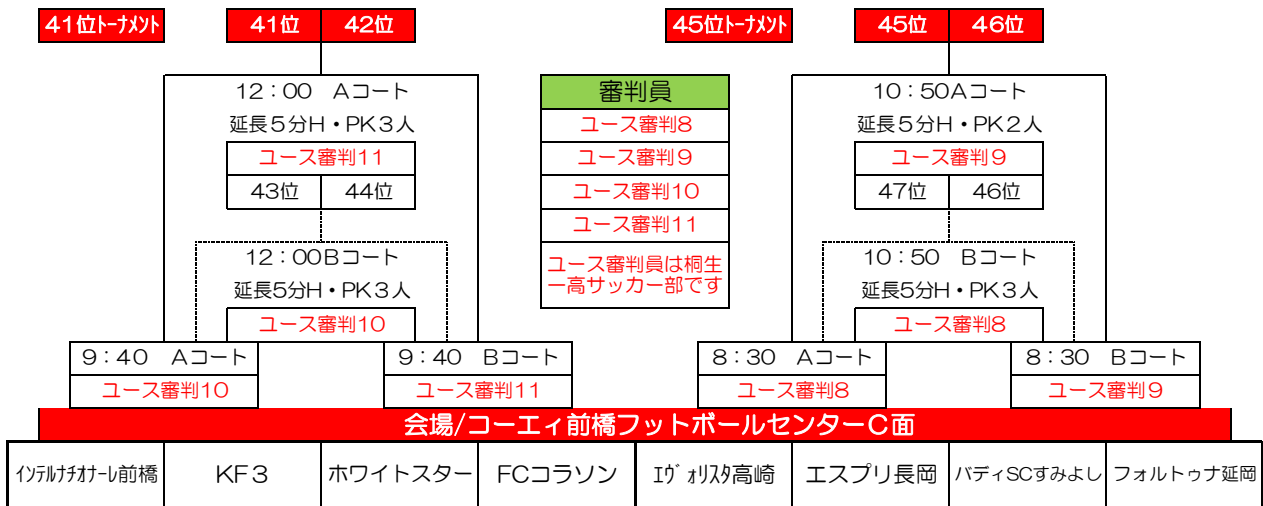

◇スムーズな進行にご協力を御願ひ致します

◇20分ハーフ ランニングタイム 40分で決しない場合は延長戦5分ハーフを行う。 尚も決しない場合はPK合戦で決定する

◇3日目は大会後のフレンドリーマッチは組めません。

◇スムーズな進行にご協力を御願ひ致します

◇20分ハーフ ランニングタイム 40分で決しない場合は延長戦5分ハーフを行う。 尚も決しない場合はPK合戦で決定する

◇3日目は大会後のフレンドリーマッチは組めません。

◇スムーズな進行にご協力を御願致します

◇20分ハーフ ランニングタイム 40分で決しない場合は延長戦5分ハーフを行う。 尚も決しない場合はPK合戦で決定する

◇3日目は大会後のフレンドリーマッチは組めません。