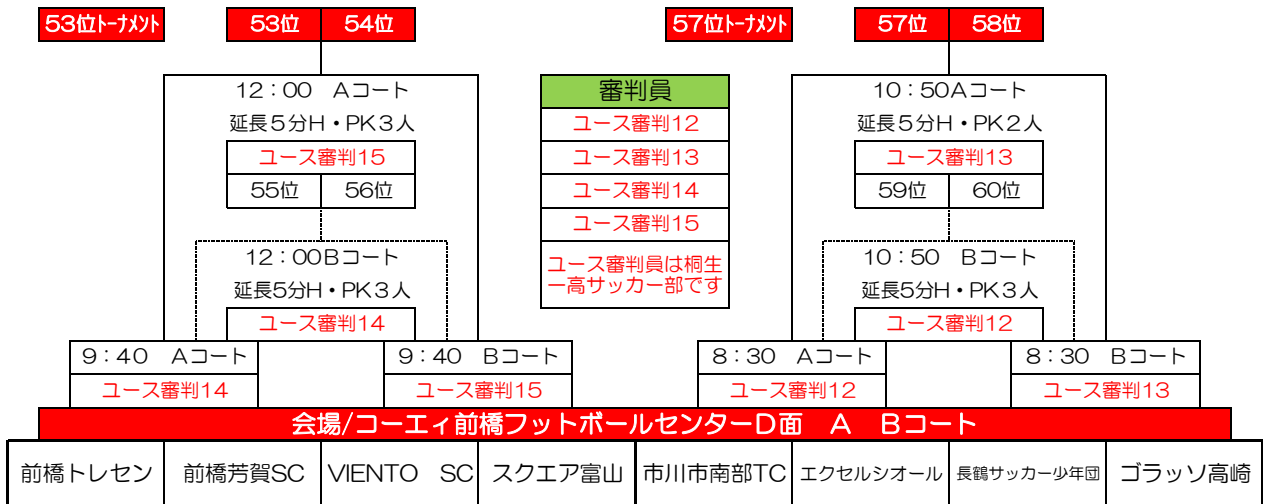

◇スムーズな進行にご協力を御願ひ致します

◇20分ハーフ ランニングタイム 40分で決しない場合は延長戦5分ハーフを行う。 尚も決しない場合はPK合戦で決定する

◇3日目は大会後のフレンドリーマッチは組めません。

◇スムーズな進行にご協力を御願ひ致します

◇20分ハーフ ランニングタイム 40分で決しない場合は延長戦5分ハーフを行う。 尚も決しない場合はPK合戦で決定する

◇3日目は大会後のフレンドリーマッチは組めません。

◇スムーズな進行にご協力を御願致します

◇20分ハーフ ランニングタイム 40分で決しない場合は延長戦5分ハーフを行う。 尚も決しない場合はPK合戦で決定する

◇3日目は大会後のフレンドリーマッチは組めません。