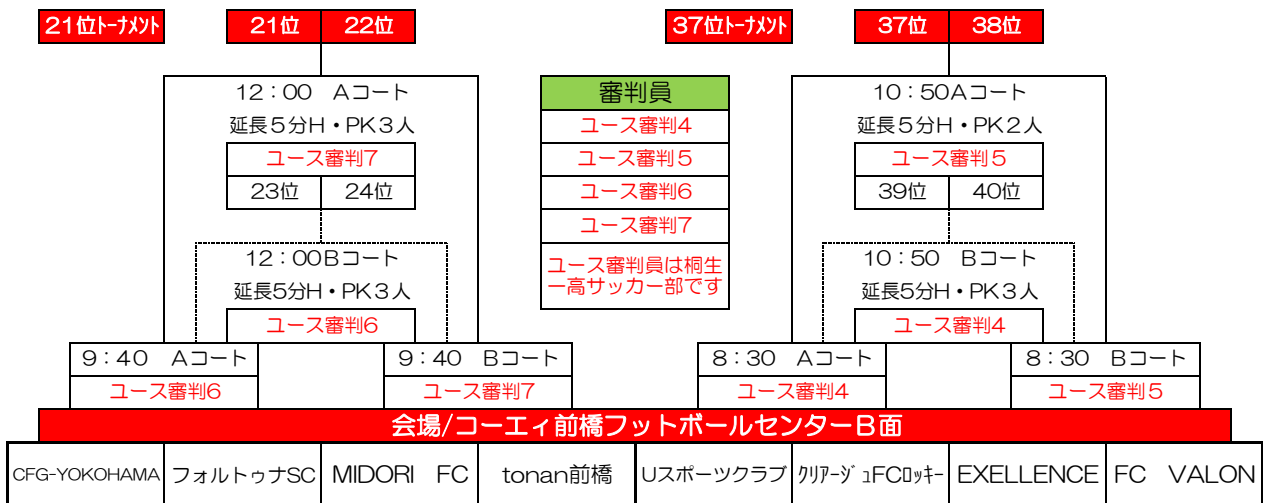

◇スムーズな進行にご協力を御願ひ致します

◇20分ハーフ ランニングタイム 40分で決しない場合は延長戦5分ハーフを行う。 尚も決しない場合はPK合戦で決定する

◇3日目は大会後のフレンドリーマッチは組めません。

◇スムーズな進行にご協力を御願ひ致します

◇20分ハーフ ランニングタイム 40分で決しない場合は延長戦5分ハーフを行う。 尚も決しない場合はPK合戦で決定する

◇3日目は大会後のフレンドリーマッチは組めません。

◇スムーズな進行にご協力を御願致します

◇20分ハーフ ランニングタイム 40分で決しない場合は延長戦5分ハーフを行う。 尚も決しない場合はPK合戦で決定する

◇3日目は大会後のフレンドリーマッチは組めません。