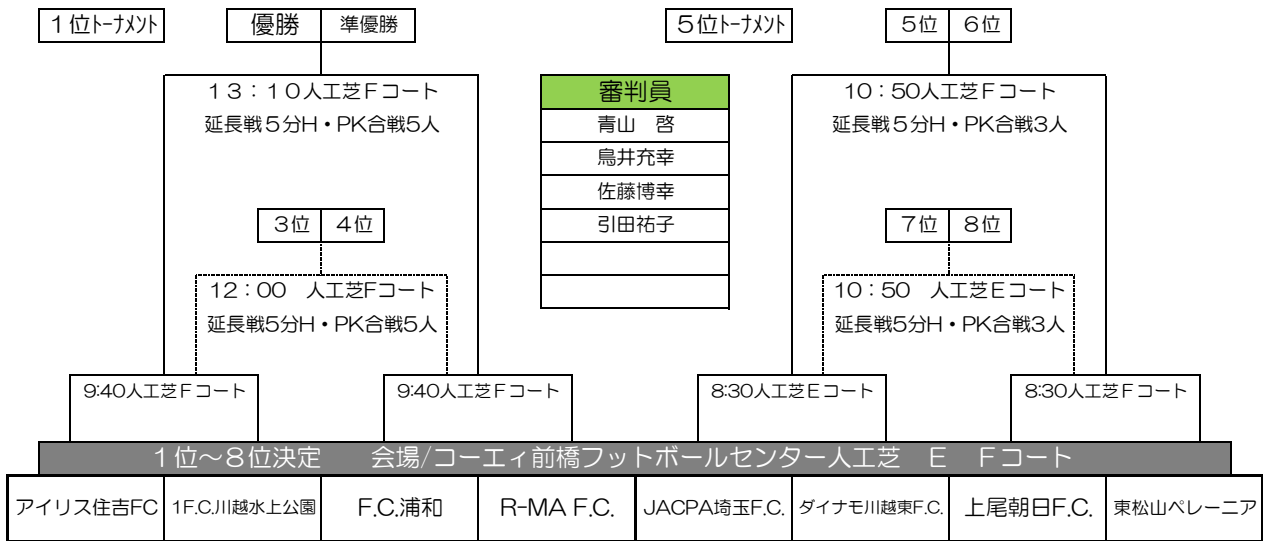

◇スムーズな進行にご協力を御願ひ致します

◇20分ハーフ ランニングタイム 40分で決しない場合は延長戦5分ハーフを行う。 尚も決しない場合はPK合戦で決定する

◇3日目は大会後のフレンドリーマッチは組めません。

◇スムーズな進行にご協力を御願ひ致します

◇20分ハーフ ランニングタイム 40分で決しない場合は延長戦5分ハーフを行う。 尚も決しない場合はPK合戦で決定する

◇3日目は大会後のフレンドリーマッチは組めません。

◇スムーズな進行にご協力を御願致します

◇20分ハーフ ランニングタイム 40分で決しない場合は延長戦5分ハーフを行う。 尚も決しない場合はPK合戦で決定する

◇3日目は大会後のフレンドリーマッチは組めません。