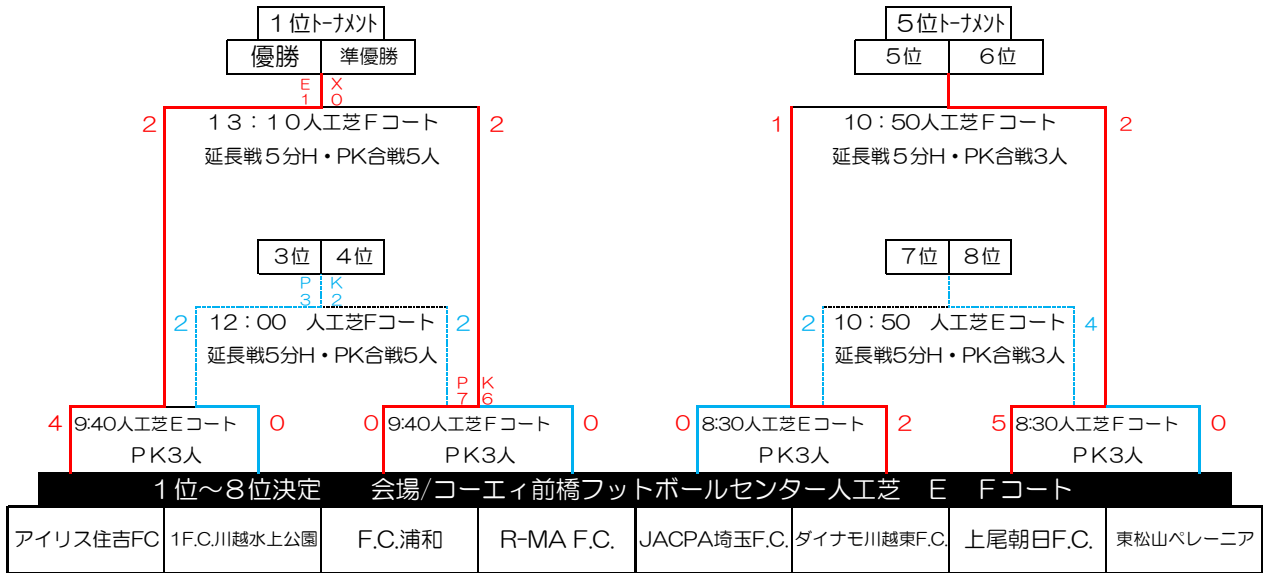

9/16 (月) 第3日 順位決定ラウンド ※運営都合上、対戦組み合わせ・試合会場が変わることがあります

◇スムーズな進行にご協力を御願致します

◇20分ハーフ ランニングタイム 40分で決しない場合は延長戦5分ハーフを行う。尚も決しない場合はPK合戦で決定する
順位決定戦にて同点の場合は延長戦5分ハーフを行う。尚も決しない場合はPK合戦で順位を決定する。

◇3日目のフレンドリーマッチは時間制限があります。組める場合は20分1本です。各会場にて案内します。