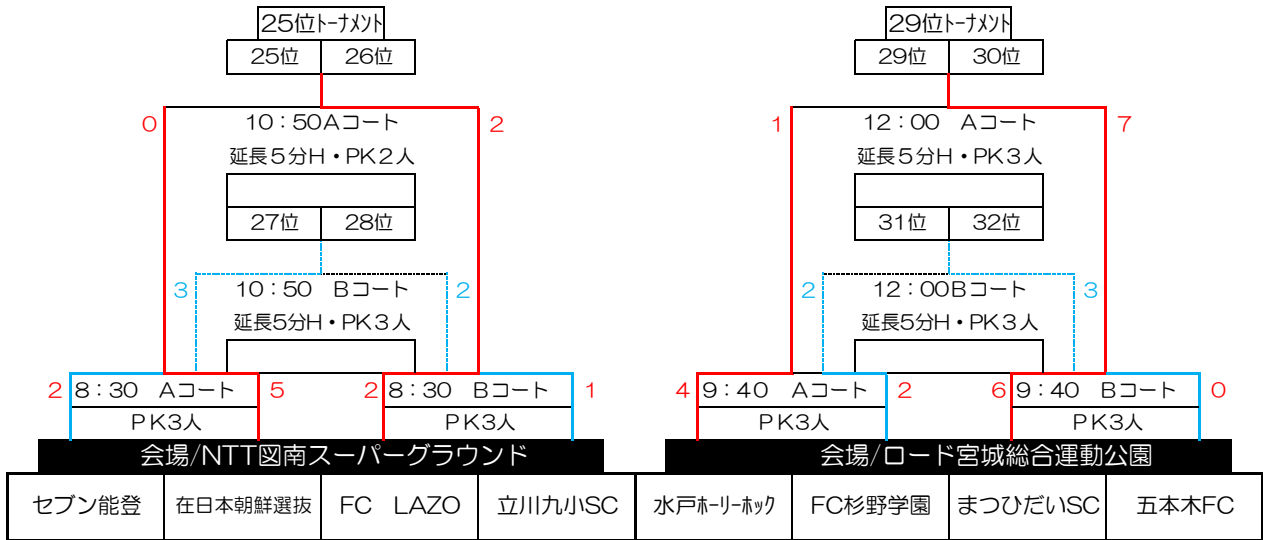

9/16 (月) 第3日 順位決定ラウンド ※運営都合上、対戦組み合わせ・試合会場が変わることがあります

◇スムーズな進行にご協力を御願致します

◇20分ハーフ ランニングタイム 40分で決しない場合は延長戦5分ハーフを行う。尚も決しない場合はPK合戦で決定する
順位決定戦にて同点の場合は延長戦5分ハーフを行う。尚も決しない場合はPK合戦で順位を決定する。

◇3日目のフレンドリーマッチは時間制限があります。組める場合は20分1本です。各会場にて案内します。