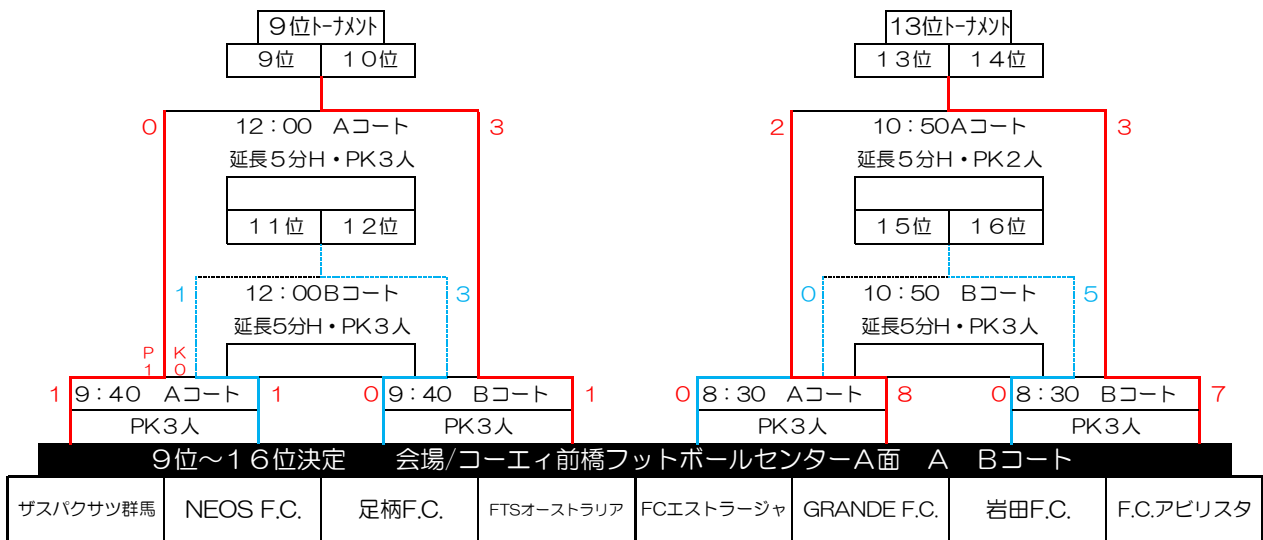

9/16 (月) 第3日 順位決定ラウンド ※運営都合上、対戦組み合わせ・試合会場が変わることがあります

◇スムーズな進行にご協力を御願致します

◇20分ハーフ ランニングタイム 40分で決しない場合は延長戦5分ハーフを行う。尚も決しない場合はPK合戦で決定する
順位決定戦にて同点の場合は延長戦5分ハーフを行う。尚も決しない場合はPK合戦で順位を決定する。

◇3日目のフレンドリーマッチは時間制限があります。組める場合は20分1本です。各会場にて案内します。