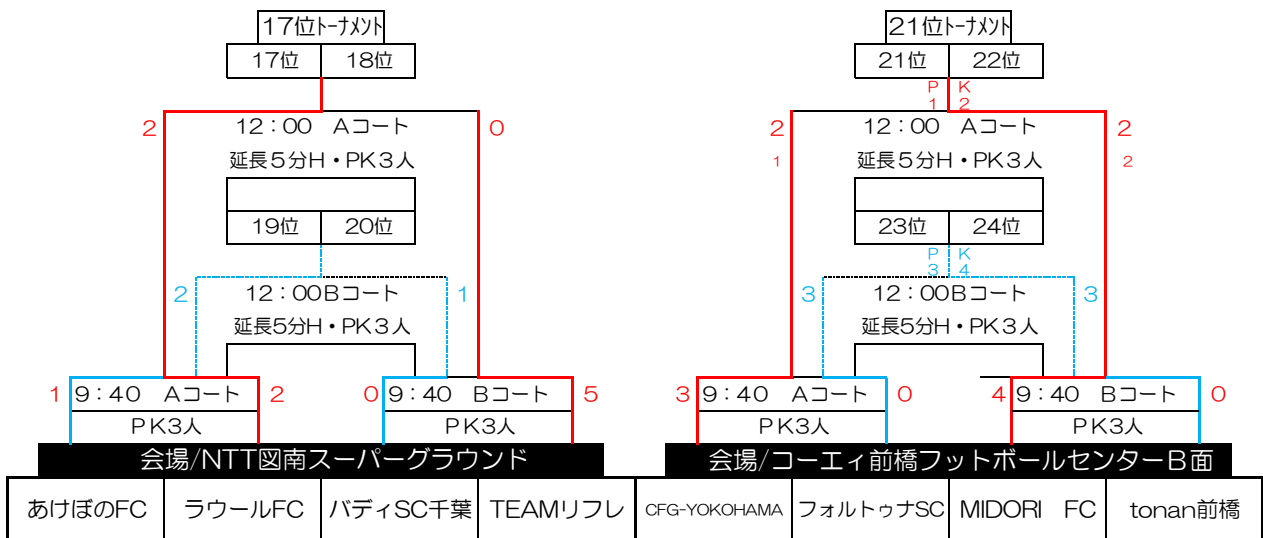

9/16 (月) 第3日 順位決定ラウンド ※運営都合上、対戦組み合わせ・試合会場が変わることがあります

◇スムーズな進行にご協力を御願致します

◇20分ハーフ ランニングタイム 40分で決しない場合は延長戦5分ハーフを行う。尚も決しない場合はPK合戦で決定する
順位決定戦にて同点の場合は延長戦5分ハーフを行う。尚も決しない場合はPK合戦で順位を決定する。

◇3日目のフレンドリーマッチは時間制限があります。組める場合は20分1本です。各会場にて案内します。