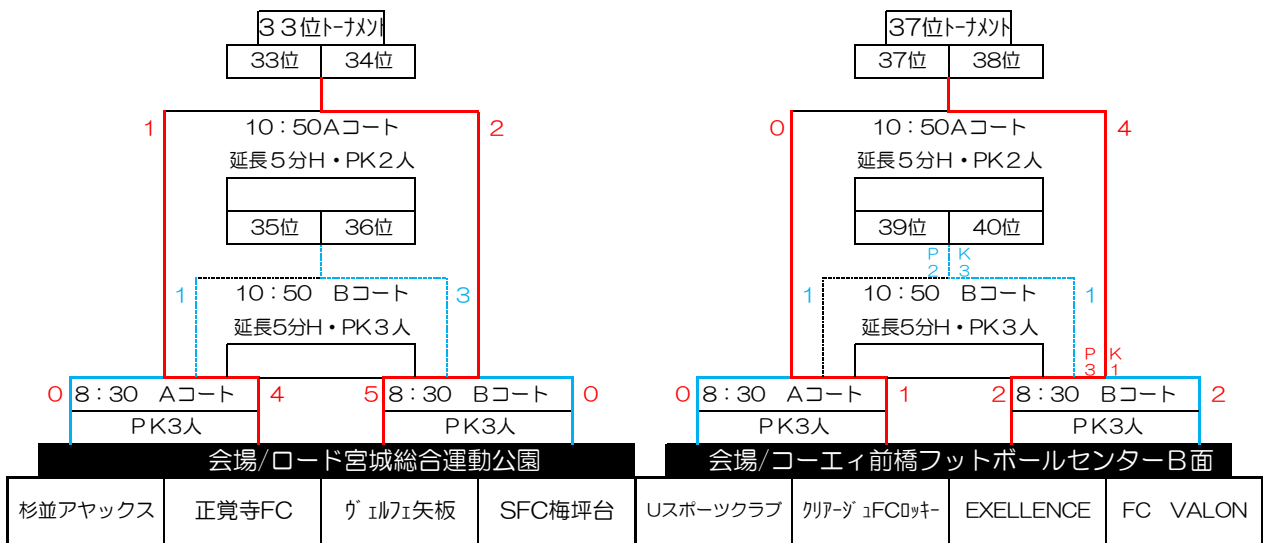

9/16 (月) 第3日 順位決定ラウンド ※運営都合上、対戦組み合わせ・試合会場が変わることがあります

◇スムーズな進行にご協力を御願致します

◇20分ハーフ ランニングタイム 40分で決しない場合は延長戦5分ハーフを行う。尚も決しない場合はPK合戦で決定する
順位決定戦にて同点の場合は延長戦5分ハーフを行う。尚も決しない場合はPK合戦で順位を決定する。

◇3日目のフレンドリーマッチは時間制限があります。組める場合は20分1本です。各会場にて案内します。