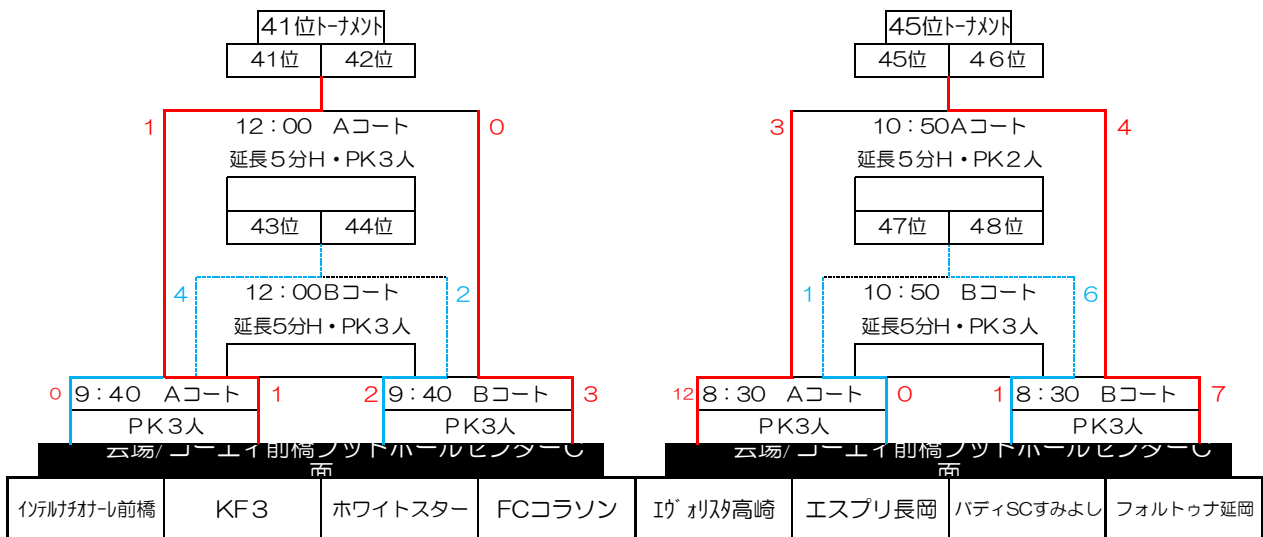

9/16 (月) 第3日 順位決定ラウンド ※運営都合上、対戦組み合わせ・試合会場が変わることがあります

◇スムーズな進行にご協力を御願致します

◇20分ハーフ ランニングタイム 40分で決しない場合は延長戦5分ハーフを行う。尚も決しない場合はPK合戦で決定する
順位決定戦にて同点の場合は延長戦5分ハーフを行う。尚も決しない場合はPK合戦で順位を決定する。

◇3日目のフレンドリーマッチは時間制限があります。組める場合は20分1本です。各会場にて案内します。