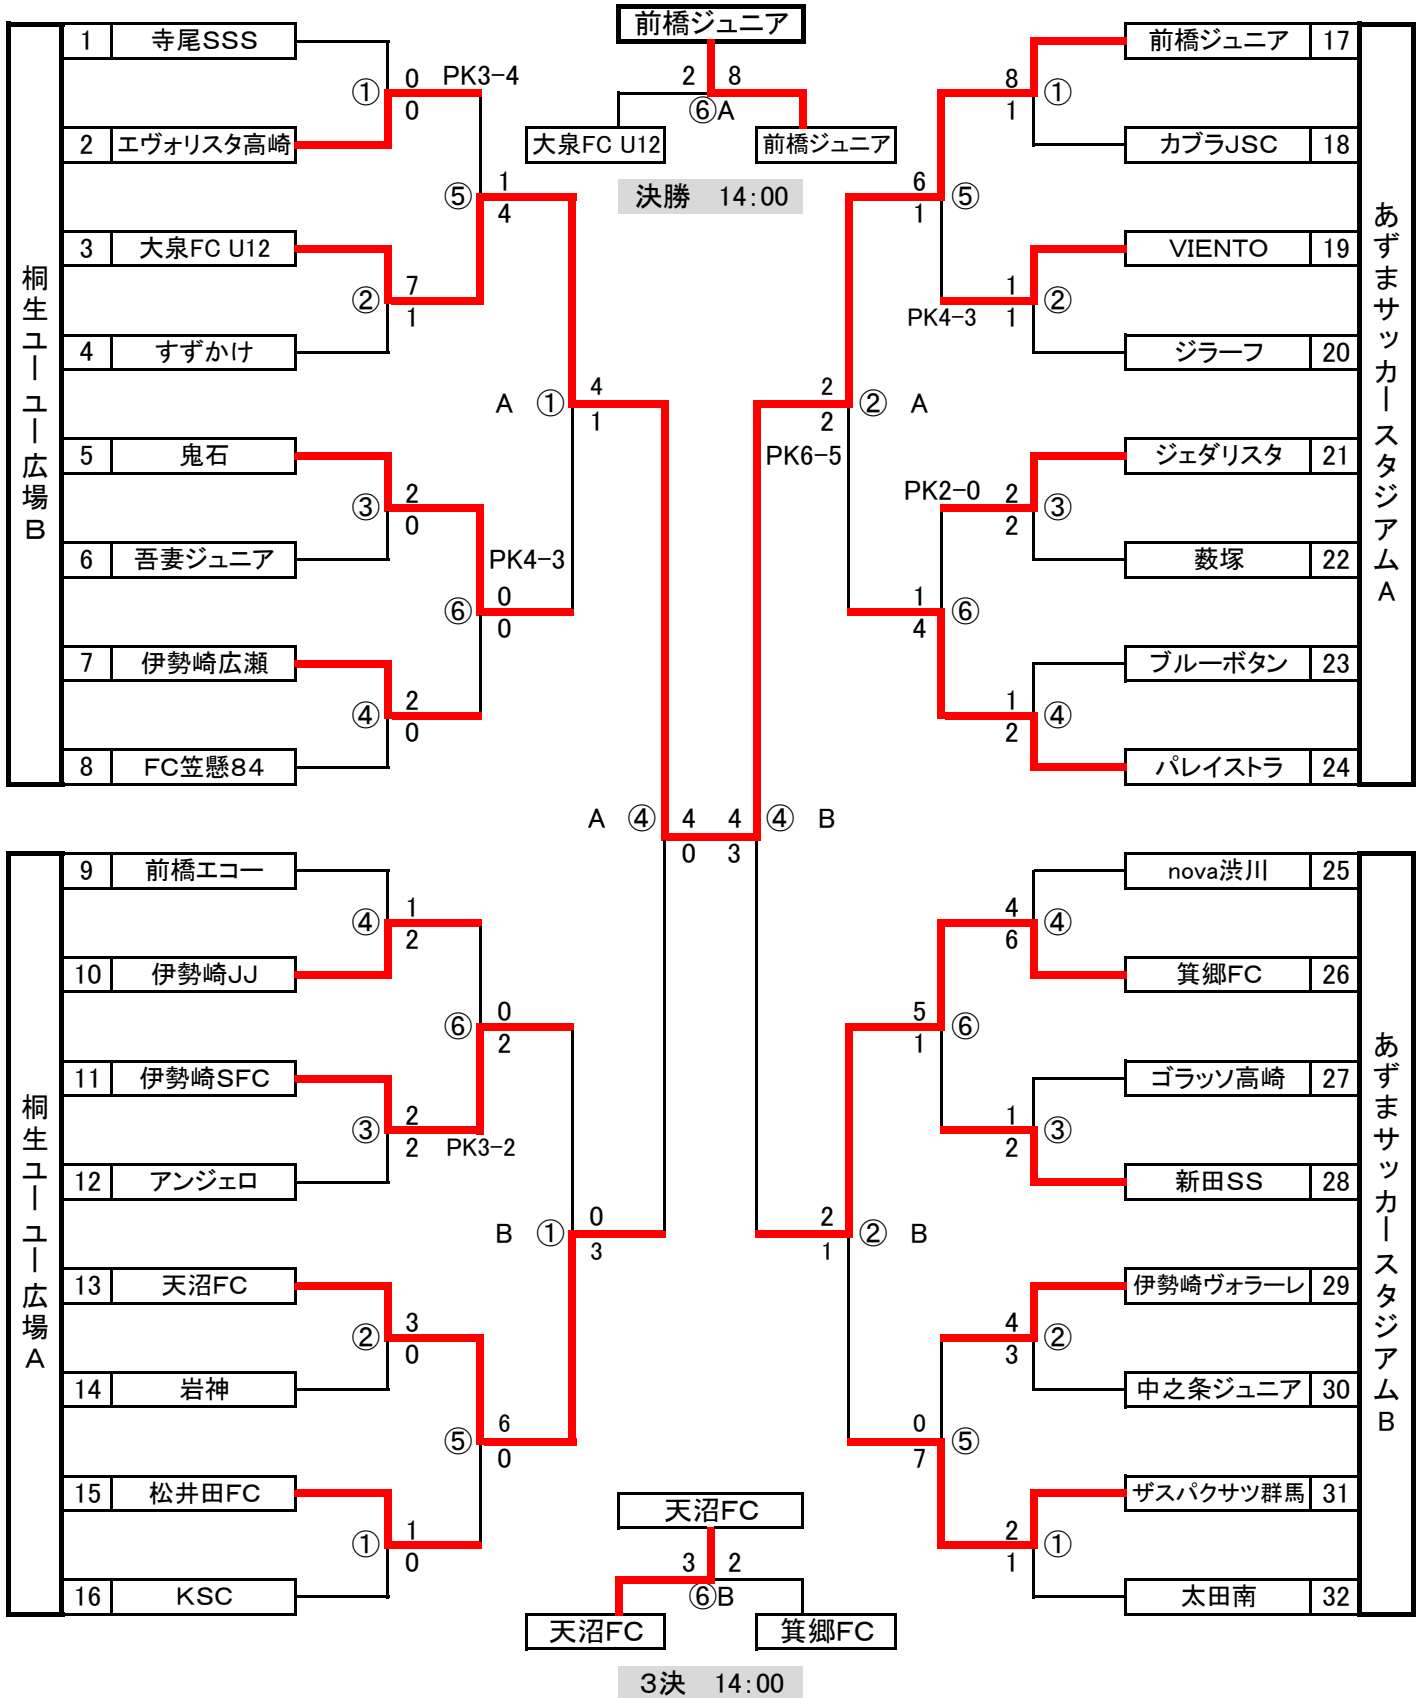

スポーツデポカップ第1回群馬県U10サッカー大会

4月7日(土)	4月8日(日)	4月7日(土)
桐生ユーユー広場	あずまサッカースタジアム	あずまサッカースタジアム

試合時間 ①9:00 ②10:00 ③11:00 ④12:00 ⑤13:00 ⑥14:00

決勝トーナメント1日目の審判は帯同審判により、①-②、③-④、⑤-⑥を交互に行う。
 決勝トーナメント2日目の審判は、少年連盟派遣審判員にて行う。