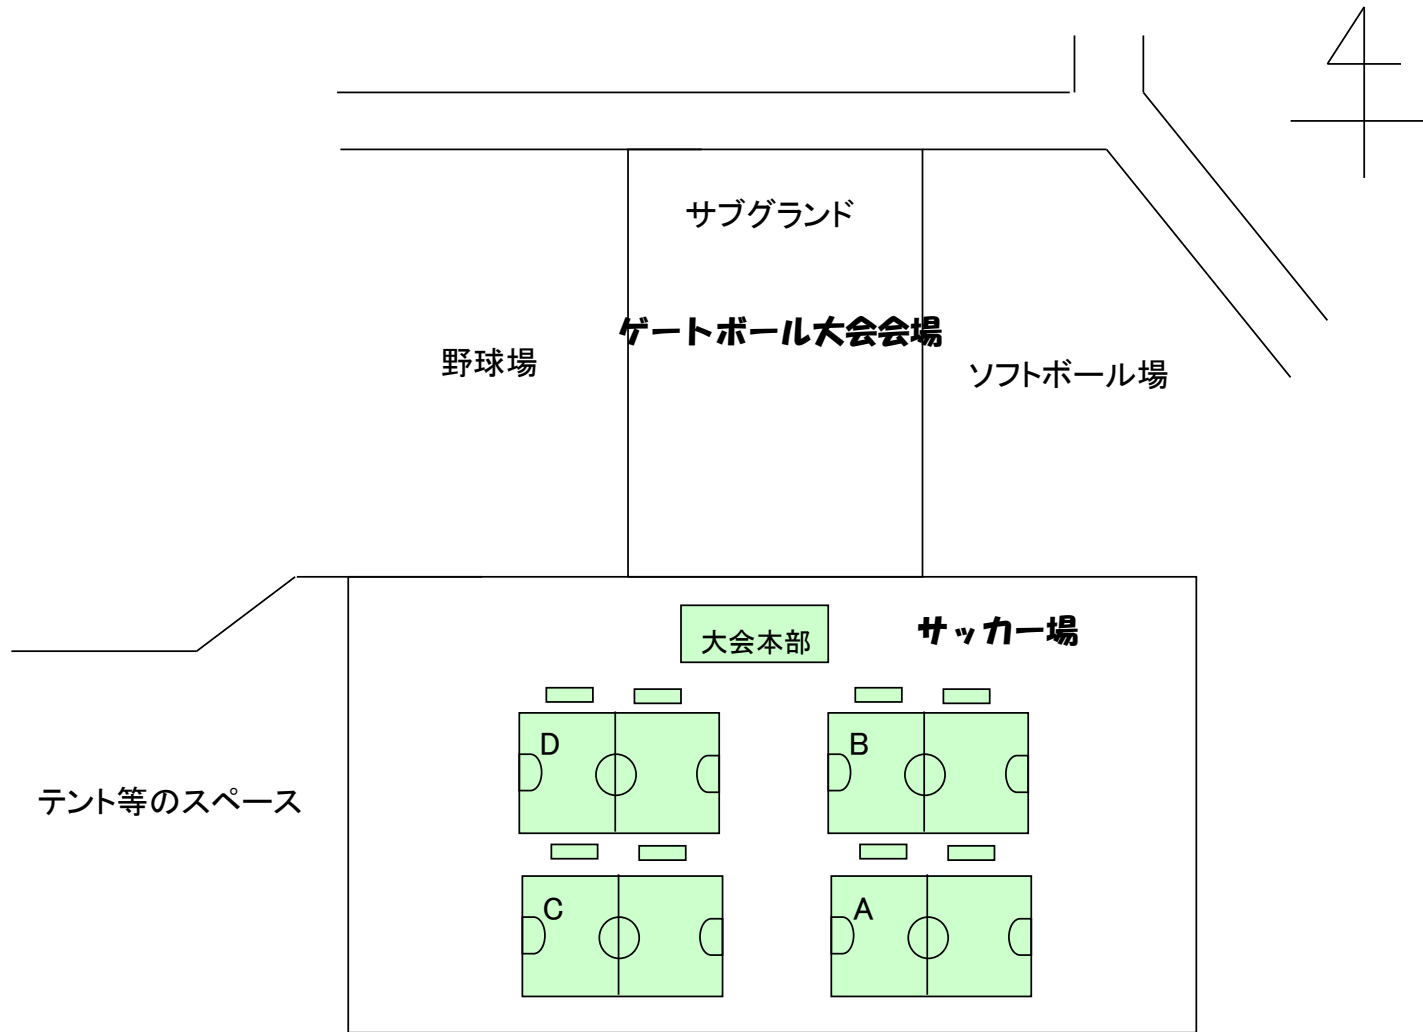

組合せ表

Dコート

	チーム名
1	宝泉東小SSS
2	FC新田88A
3	芝根リトルスター
4	三重・山前FC
5	FC Longo Prazo

時間	試合		
9:00	宝泉東小SSS	×	FC新田88A
9:35	芝根リトルスター	×	三重・山前FC
10:10	FC Longo Prazo	×	宝泉東小SSS
10:45	FC新田88A	×	芝根リトルスター
11:20	三重・山前FC	×	FC Longo Prazo
11:55	宝泉東小SSS	×	芝根リトルスター
12:30	FC新田88A	×	三重・山前FC
13:05	FC Longo Prazo	×	芝根リトルスター
13:40	宝泉東小SSS	×	三重・山前FC
14:15	FC新田88A	×	FC Longo Prazo

- 試合時間は12分－3分－12分とする。
- 当該チーム同士で帯同審判を選出(1人審判あるいは2人審判とする。)

コート等配置図