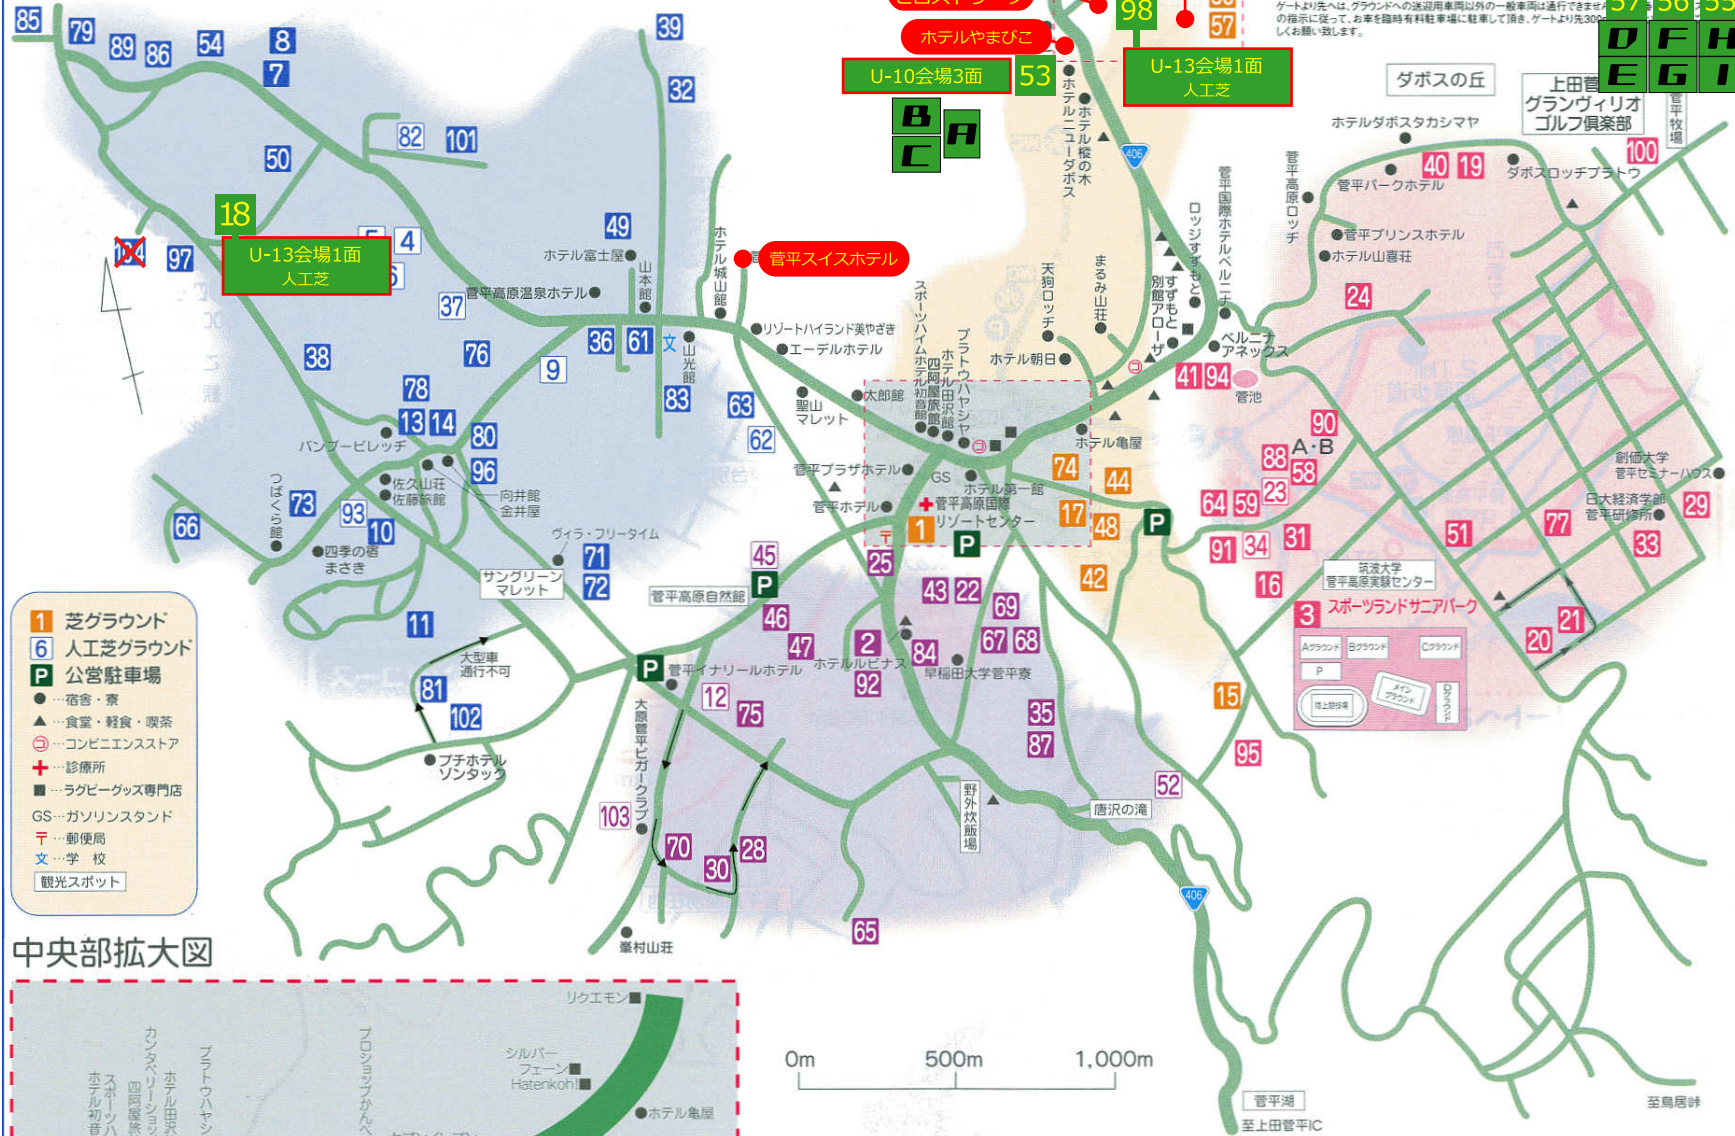

菅平高原グラウンドマップ

至長野IC (夏期のみ 大型車不可)

- 1 芝グラウンド
- 6 人工芝グラウンド
- P 公営駐車場
- 宿舎・寮
- ▲ 食堂・軽食・喫茶
- ◎ コンビニエンスストア
- ⊕ 診療所
- ラグビーグッズ専門店
- GS ガソリンスタンド
- 〒 郵便局
- 文 学校
- 観光スポット

中央部拡大図

ペンション
星降る館

ペンション
ヒロストラダ

ホテルやまびこ

U-10会場3面

U-13会場1面
人工芝

U-13会場1面
人工芝

菅平スイスホテル

U-11,12会場6面

DFH
EGI

0m 500m 1,000m

路上駐車禁止

宿泊に付いてのご相談は菅平高原旅館組合にご相談下さい。
 TEL. (0268) -74-2003 FAX. (0268) -74-2353
 ペンションご希望の方はペンション部ホームページ
<http://www.sugadaira.info/> を検索下さい。

グラウンド名	NO.	TEL(0268)
グリーンフィールド	1	74-2003
市営グラウンド	2	74-2003
サニアパーク	3	61-7090
エーデルホテル	4	74-2131
ホテル朝日	7	74-2661
佐久山荘	9	74-2072
佐藤旅館	10	74-3737
菅平イナリールホテル	12	74-3711
菅平高原ロッヂ	15	74-2175
菅平サンホテル	16	74-2360
菅平スイスホテル	18	74-3411
ダボスロッヂプラトウ	19	74-2355
菅平パークホテル	20	74-2533
菅平プラザホテル	23	74-2345
菅平プリンスホテル	24	74-2100
菅平ホテル	25	74-2001
スポーツハイムホテル初音館	28	74-2628
創価大学菅平セミナーハウス	29	74-2612
ホテル田沢館	30	74-2318
太郎館	31	74-2300
天狗ロッヂ	32	74-2431
日大経済学部菅平研修所	33	74-2165
ホテル亀屋	35	74-2523
菅平高原温泉ホテル	36	74-2515
ホテル城山館	39	74-2678
菅平国際ホテルベルニナ	41	74-2325
ホテル第一館	43	74-2030
ホテルダボスタカシマヤ	45	74-2035
ホテルニューダボス	48	74-2066
ホテル富士屋	49	74-2038
ホテル縦の木	51	74-2335
ホテル山喜荘	50	74-2331
菅平温泉やまびこ	53	74-2064
まるみ山荘	58	74-2065
山本館	61	74-2085
リゾートハイランド美やざき	62	74-2082
プラトウハヤシヤ	64	74-2630
つばくら館	66	74-2073
早稲田大学菅平寮	67	74-2015
ヴィラ・フリータイム	71	74-2666
山光館	72	74-2616
四季の宿まさき	73	74-2673
ロッジすずもと	74	74-2110
バンパーレッチ	78	74-2600
向井館	80	74-2606
金井屋	81	74-2070
ホテルルピナス	84	74-2422
グラウンド部会グラウンド	90	
四阿屋旅館	95	74-2163
峯村山荘	99	74-2667
牧場グラウンド	100	
プチホテルソントック	102	74-1111
大原菅平ビガークラブ	103	74-3377