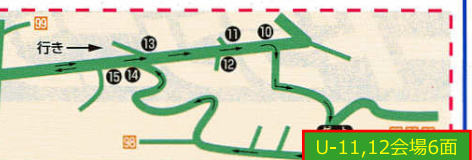

菅平高原グラウンドマップ

至長野IC (夏期のみ 大型車不可)

- 1 芝グラウンド
- 6 人工芝グラウンド
- P 公営駐車場
- 宿舎・寮
- ▲ 食堂・軽食・喫茶
- ◎ コンビニエンスストア
- ⊕ 診療所
- ラグビーグッズ専門店
- GS ガソリンスタンド
- 〒 郵便局
- 文 学校
- 観光スポット

中央部拡大図

ペンション
星降る館

ペンション
ヒロストラダ

ホテルやまびこ

U-10会場3面

U-13会場1面
人工芝

U-13会場1面
人工芝

菅平スイスホテル

U-11,12会場6面

DFH
EGI

0m 500m 1,000m

路上駐車禁止

宿泊に付いてのご相談は菅平高原旅館組合にご相談下さい。
 TEL. (0268) -74-2003 FAX. (0268) -74-2353
 ペンションご希望の方はペンション部ホームページ
<http://www.sugadaira.info/> を検索下さい。