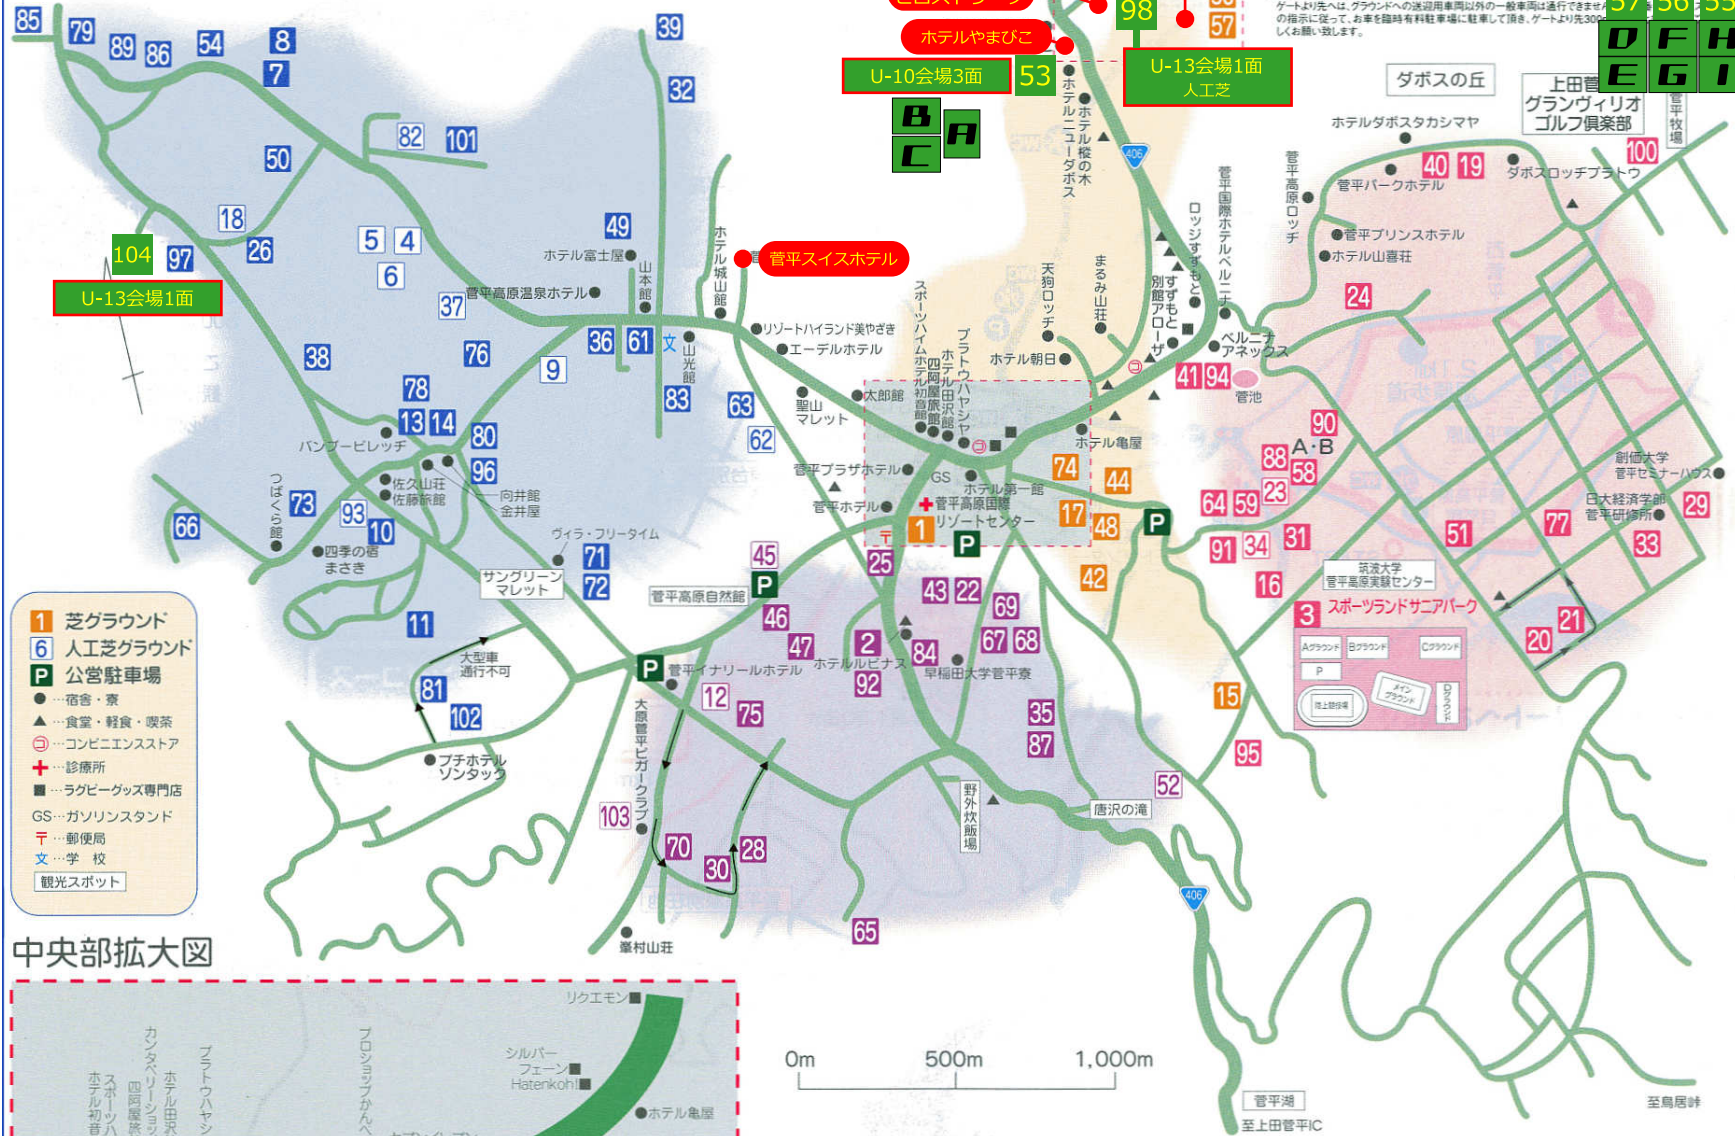

菅平高原グラウンドマップ

至長野IC (夏期のみ 大型車不可)

- 1 芝グラウンド
- 6 人工芝グラウンド
- P 公営駐車場
- 宿舎・寮
- ▲ 食堂・軽食・喫茶
- ⊕ コンビニエンスストア
- ⊕ 診療所
- ラグビーグッズ専門店
- GS ガソリンスタンド
- 〒 郵便局
- 文 学校
- 観光スポット

中央部拡大図

0m 500m 1,000m

路上駐車禁止

宿泊に付いてのご相談は菅平高原旅館組合にご相談下さい。
 TEL. (0268) -74-2003 FAX. (0268) -74-2353
 ペンションご希望の方はペンション部ホームページ
<http://www.sugadaira.info/> を検索下さい。

グラウンド名	NO.	TEL(0268)
グリーンフィールド	1	74-2003
市営グラウンド	2	74-2003
サニアパーク	3	61-7090
エーデルホテル	4	74-2131
ホテル朝日	7	74-2661
佐久山荘	9	74-2072
佐藤旅館	10	74-3737
菅平イナリールホテル	12	74-3711
菅平高原ロッヂ	15	74-2175
菅平サンホテル	16	74-2360
菅平スイスホテル	18	74-3411
ダボスロッヂプラトウ	19	74-2355
菅平パークホテル	20	74-2533
菅平プラザホテル	23	74-2345
菅平プリンスホテル	24	74-2100
菅平ホテル	25	74-2001
スポーツハイムホテル初音館	28	74-2628
創価大学菅平セミナーハウス	29	74-2612
ホテル田沢館	30	74-2318
太郎館	31	74-2300
天狗口ッ子	32	74-2431
日大経済学部菅平研修所	33	74-2165
ホテル亀屋	35	74-2523
菅平高原温泉ホテル	36	74-2515
ホテル城山館	39	74-2678
菅平国際ホテルベルニナ	41	74-2325
ホテル第一館	43	74-2030
ホテルダボスタカシマヤ	45	74-2035
ホテルニューダボス	48	74-2066
ホテル富士屋	49	74-2038
ホテル縦の木	51	74-2335
ホテル山喜荘	50	74-2331
菅平温泉やまびこ	53	74-2064
まるみ山荘	58	74-2065
山本館	61	74-2085
リゾートハイランド美やざき	62	74-2082
プラトウハヤシヤ	64	74-2630
つばくら館	66	74-2073
早稲田大学菅平寮	67	74-2015
ヴィラ・フリータイム	71	74-2666
山光館	72	74-2616
四季の宿まさき	73	74-2673
ロッジすすもと	74	74-2110
バンバーレッチ	78	74-2600
向井館	80	74-2606
金井屋	81	74-2070
ホテルルピナス	84	74-2422
グラウンド部会グラウンド	90	
四阿屋旅館	95	74-2163
峯村山荘	99	74-2667
牧場グラウンド	100	
プチホテルソクタック	102	74-1111
大原菅平ビガークラブ	103	74-3377