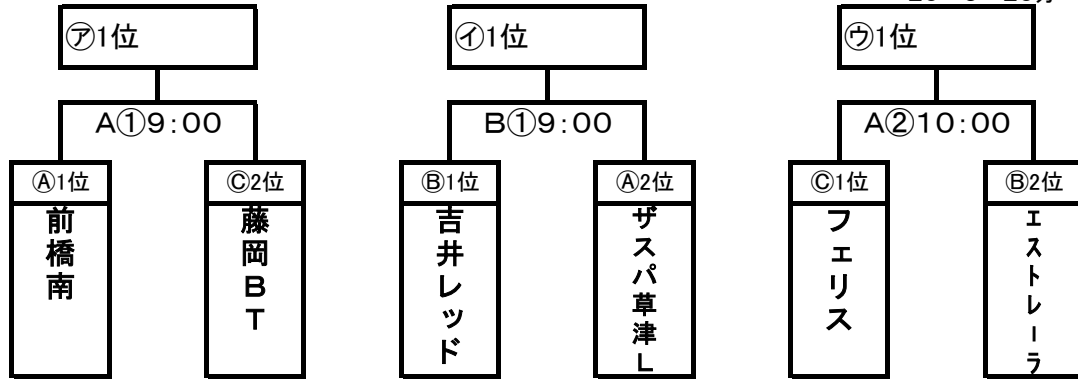

第22回群馬県少女サッカー大会兼第25回関東少女サッカー大会予選大会

順位決定戦

【10月13日】

伊勢崎市境ふれあいひろば

試合時間

20-5-20分

1位リーグ	㊦1位	㊩1位	㊫1位	勝	分	負	勝点	得点	失点	差	順位
㊦1位		A③11:00	A⑤13:00								
㊩1位	A③11:00		A⑦15:00								
㊫1位	A⑤13:00	A⑦15:00									

2位リーグ	㊦2位	㊩2位	㊫2位	勝	分	負	勝点	得点	失点	差	順位
㊦2位		B③11:00	B⑤13:00								
㊩2位	B③11:00		B⑦15:00								
㊫2位	B⑤13:00	B⑦15:00									

3位リーグ	スマイル	関南	新田コスモス	勝	分	負	勝点	得点	失点	差	順位
FCスマイル		B②10:00	B④12:00								
関南SCフィオーレ	B②10:00		B⑥14:00								
FC新田コスモス	B④12:00	B⑥14:00									

①	時間	Aコート 対戦チーム				主審	副審	副審4審	時間	Bコート 対戦チーム				主審	副審	副審4審
		A1位	Vs	C2位						B1位	Vs	A2位				
	9:00	A1位前橋南	Vs	C2位藤岡BT	新井	スマイル		9:00	B1位吉井	Vs	A2位ザスパ	本澤		関南		
					星野	エストレーラ						杉本		フェリス		
	10:00	C1位フェリス	Vs	B2位エストレーラ	森山	新田		10:00	A3位スマイル	Vs	B3位関南	吉井		ザスパ		
					派遣	前橋南						藤岡BT	杉本			
	11:00	㊦1位	Vs	㊩1位	本澤	新井		11:00	㊦2位	Vs	㊩2位	星野		スマイル		
					杉本	フェリス						関南		エストレーラ		
	12:00							12:00	A3位スマイル	Vs	C3位新田	派遣		㊦2位		
												㊫2位		関南		
	13:00	㊦1位	Vs	㊫1位	本澤	星野		13:00	㊦2位	Vs	㊫2位	新井		新田		
					森山	㊩1位						スマイル		㊩2位		
	14:00							14:00	B3位関南		C3位新田	杉本		㊦2位		
												㊫2位		スマイル		
	15:00	㊩1位	Vs	㊫1位	本澤	森山		15:00	㊩2位	Vs	㊫2位	星野		関南		
					派遣	㊦1位						新田		㊦2位		