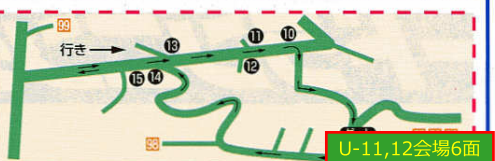

# 菅平高原グラウンドマップ

至長野IC(夏期のみ 大型車不可)

- 1 芝グラウンド
- 6 人工芝グラウンド
- P 公営駐車場
- 宿舎・寮
- ▲ 食堂・軽食・喫茶
- ⊕ コンビニエンスストア
- ⊕ 診療所
- ラグビーグッズ専門店
- GS ガソリンスタンド
- 〒 郵便局
- 文 学校
- 観光スポット

## 中央部拡大図