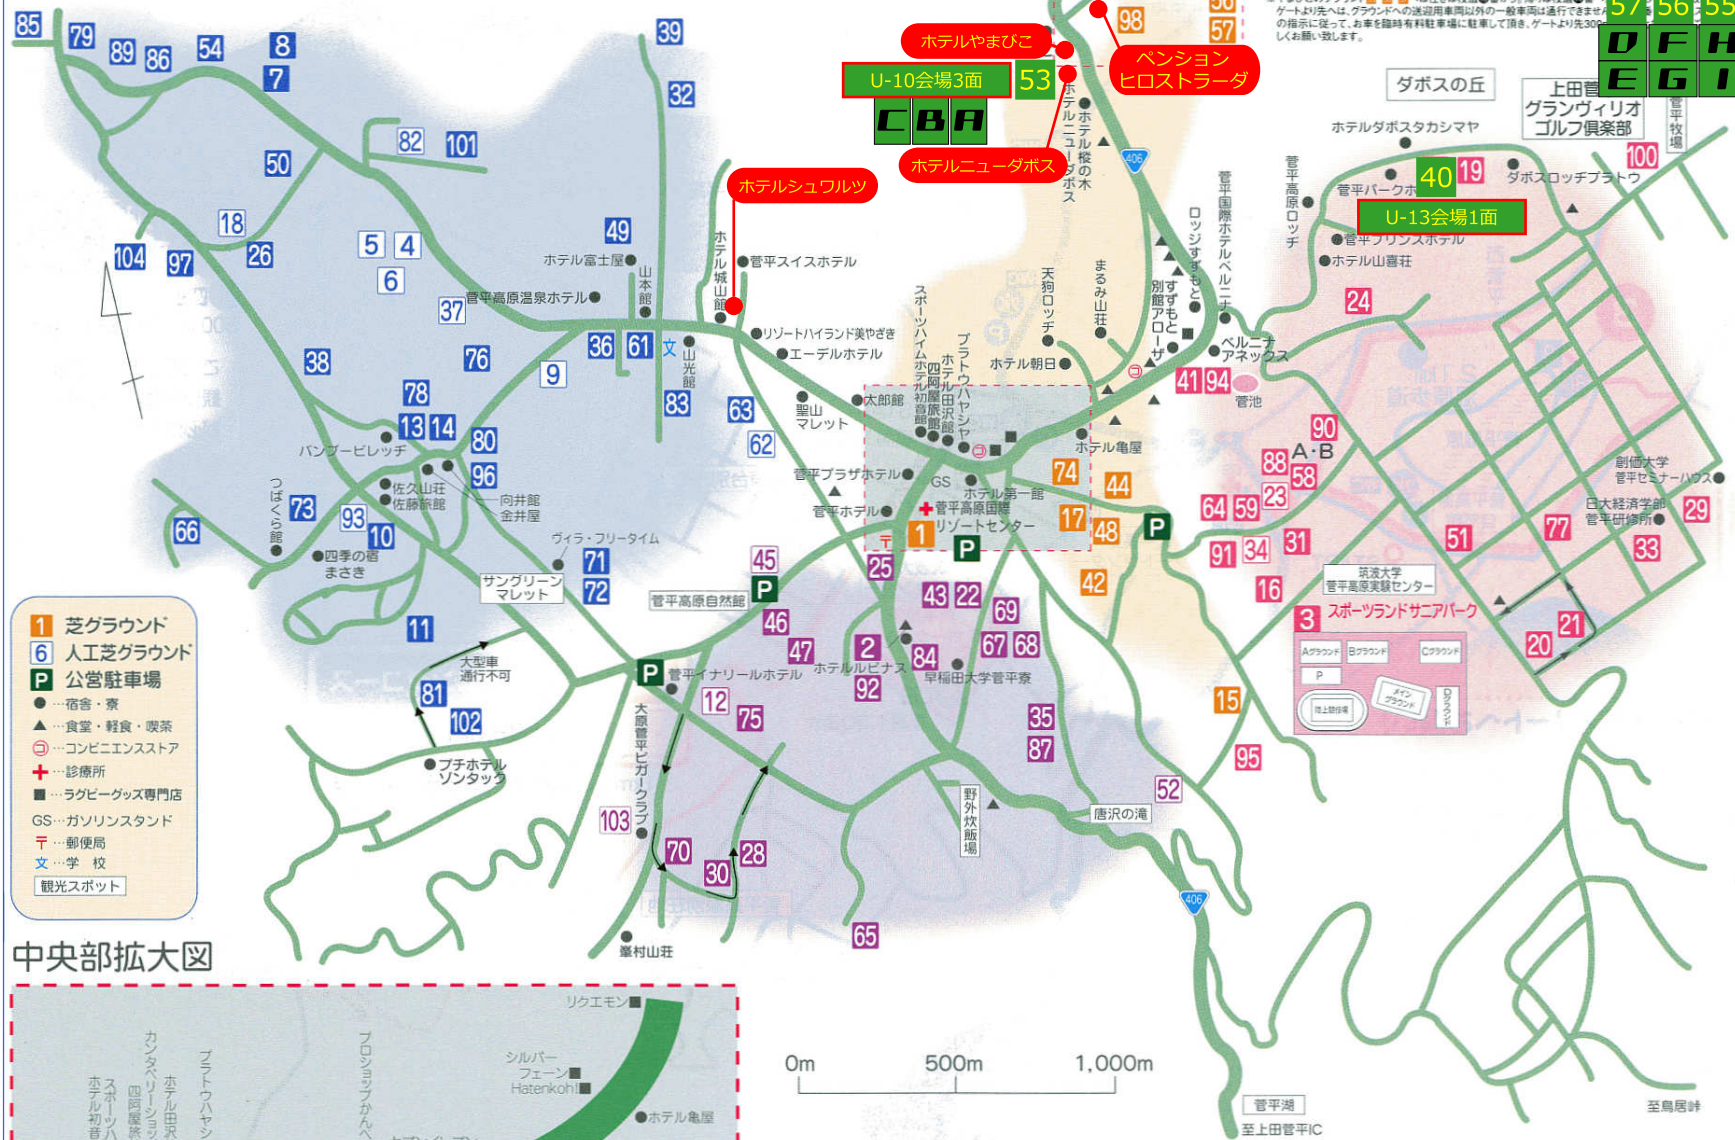

# 菅平高原グラウンドマップ

至長野IC(夏期のみ 大型車不可)

- 1 芝グラウンド
- 6 人工芝グラウンド
- P 公営駐車場
- 宿舎・寮
- ▲ 食堂・軽食・喫茶
- ⊕ コンビニエンスストア
- ⊕ 診療所
- ラグビーグッズ専門店
- GS ガソリンスタンド
- 〒 郵便局
- 文 学校
- 観光スポット

## 中央部拡大図

### 路上駐車禁止

宿泊に付いてのご相談は菅平高原旅館組合にご相談下さい。  
 TEL. (0268) -74-2003 FAX. (0268) -74-2353  
 ペンションご希望の方はペンション部ホームページ  
<http://www.sugadaira.info/> を検索下さい。

グラウンド名	NO.	TEL(0268)
グリーンフィールド	1	74-2003
市営グラウンド	2	74-2003
サニアパーク	3	61-7090
エーデルホテル	4 5 6 97	74-2131
ホテル朝日	7 8	74-2661
佐久山荘	9	74-2072
佐藤旅館	10 11 93	74-3737
菅平イナリアルホテル	12 13 14 70	74-3711
菅平高原ロッジ	15	74-2175
菅平サンホテル	16 17 54	74-2360
菅平スイスホテル	18 82 98 104	74-3411
ダボスロッジプラトウ	19	74-2355
菅平パークホテル	20 21	74-2533
菅平プラザホテル	22 23 83 82	74-2345
菅平プリンスホテル	24	74-2100
菅平ホテル	25 26	74-2001
スポーツハイムホテル初音館	23 75	74-2628
創価大学菅平セミナーハウス	29	74-2612
ホテル田沢館	30	74-2318
太郎館	31	74-2300
天狗口ッ子	32 79	74-2431
日大経済学部菅平研修所	33	74-2165
ホテル亀屋	35 87	74-2523
菅平高原温泉ホテル	36 37 38 76	74-2515
ホテル城山館	39 40 85 86	74-2678
菅平国際ホテルベルニナ	41 42 94	74-2325
ホテル第一館	43 44	74-2030
ホテルダボスタカシマヤ	45 46 47 65	74-2035
ホテルニューダボス	48 101	74-2066
ホテル富士屋	49 50	74-2038
ホテル山喜荘	50 52 77 89	74-2335
菅平温泉やまびこ	53 55 56 57	74-2064
まるみ山荘	58 A-B 59	74-2065
山本館	61	74-2085
リゾートハイランド美やざき	62 63	74-2082
プラトウハヤシヤ	64	74-2630
つばくら館	66	74-2073
早稲田大学菅平寮	67 68 69	74-2015
ヴィラ・フリータイム	71	74-2666
山光館	72 83	74-2616
四季の宿まさき	73	74-2673
ロッジすすもと	74 34 91	74-2110
ハンバービレッヂ	78	74-2600
向井館	80 96	74-2606
金井屋	81	74-2070
ホテルルピナス	84 22	74-2422
グラウンド部会グラウンド	90	
四阿屋旅館	95	74-2163
峯村山荘	99	74-2667
牧場グラウンド	100	
プチホテルソントック	102	74-1111
大原菅平ピカークラブ	103	74-3377