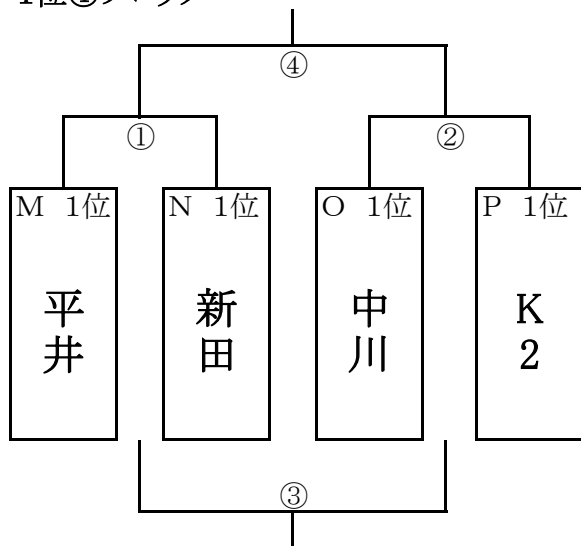

第2日(5月28日)

1位④ブロック

浄法寺グラウンド Aコート

時間		R	A
9:00	⑨		①
10:00	①		⑨
11:00	②		⑫
12:00	⑫		②
13:00	③		④
14:00	④		③

2位④ブロック

浄法寺グラウンド Bコート

時間		R	A
9:00	⑩		⑤
10:00	⑤		⑩
11:00	⑥		⑪
12:00	⑪		⑥
13:00	⑦		⑧
14:00	⑧		⑦

3位④ブロック