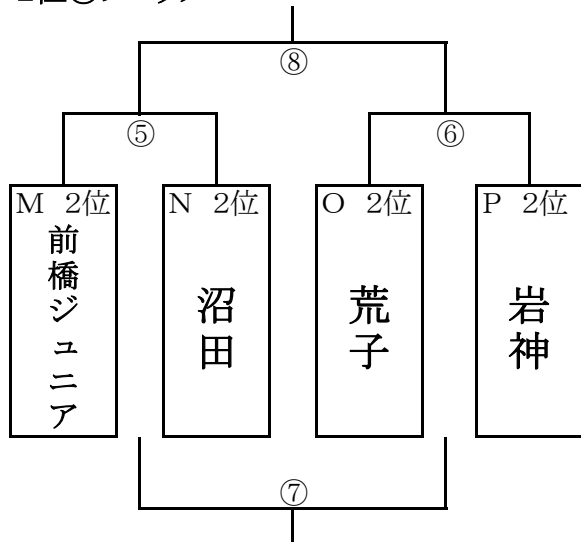

第2日(5月28日)

1位④ブロック

浄法寺グラウンド Aコート

時間		R	A
9:00	⑨		①
10:00	①		⑨
11:00	②		⑫
12:00	⑫		②
13:00	③		④
14:00	④		③

2位④ブロック

浄法寺グラウンド Bコート

時間		R	A
9:00	⑩		⑤
10:00	⑤		⑩
11:00	⑥		⑪
12:00	⑪		⑥
13:00	⑦		⑧
14:00	⑧		⑦

3位④ブロック