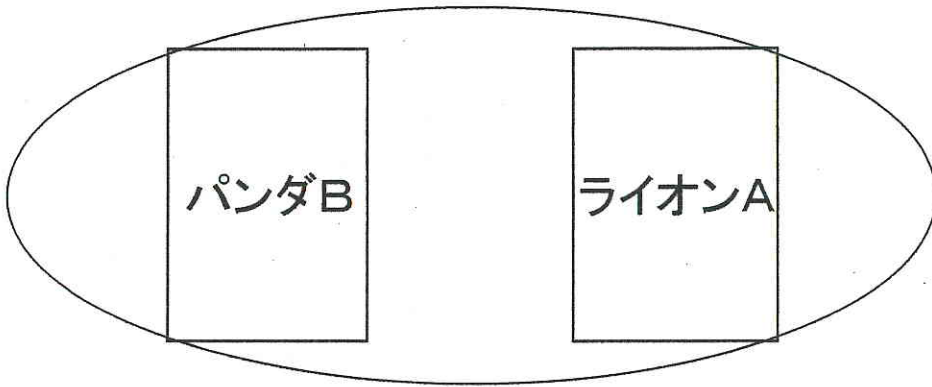

2日目

宮城運動場グラウンド

トイレ

本部

入り口

トイレ

道路