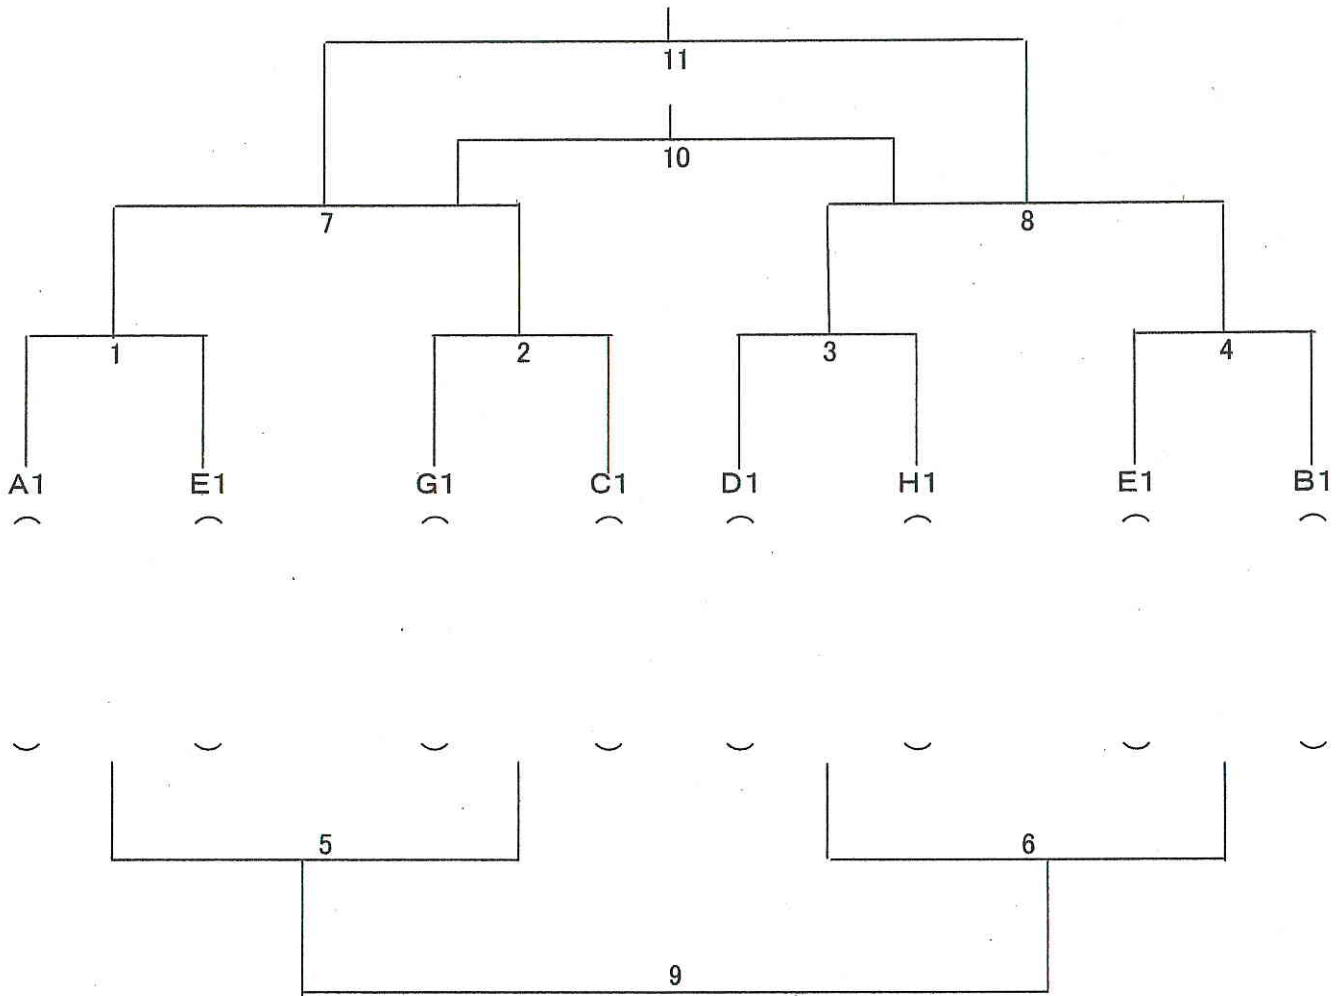

ヒツジF

道路

道路

駐車場

1位パート ライオンコート 《宮城運動場》

	試合開始時間	試合時間	対 戦	主審	線審
1	9:00	10分ハーフ	A1 — E1	G1	当該
2	9:30	"	G1 — C1	1勝	"
3	10:00	"	D1 — H1	2勝	"
4	10:30	"	E1 — B1	3勝	"
5	11:00	"	—	4勝	"
6	11:30	"	—	5勝	"
7	12:00	"	—	6勝	"
8	12:30	"	—	7勝	"
9	13:00	"	—	8勝	"
10	13:30	"	—	9勝	"
11	14:00	"	—	10勝	"