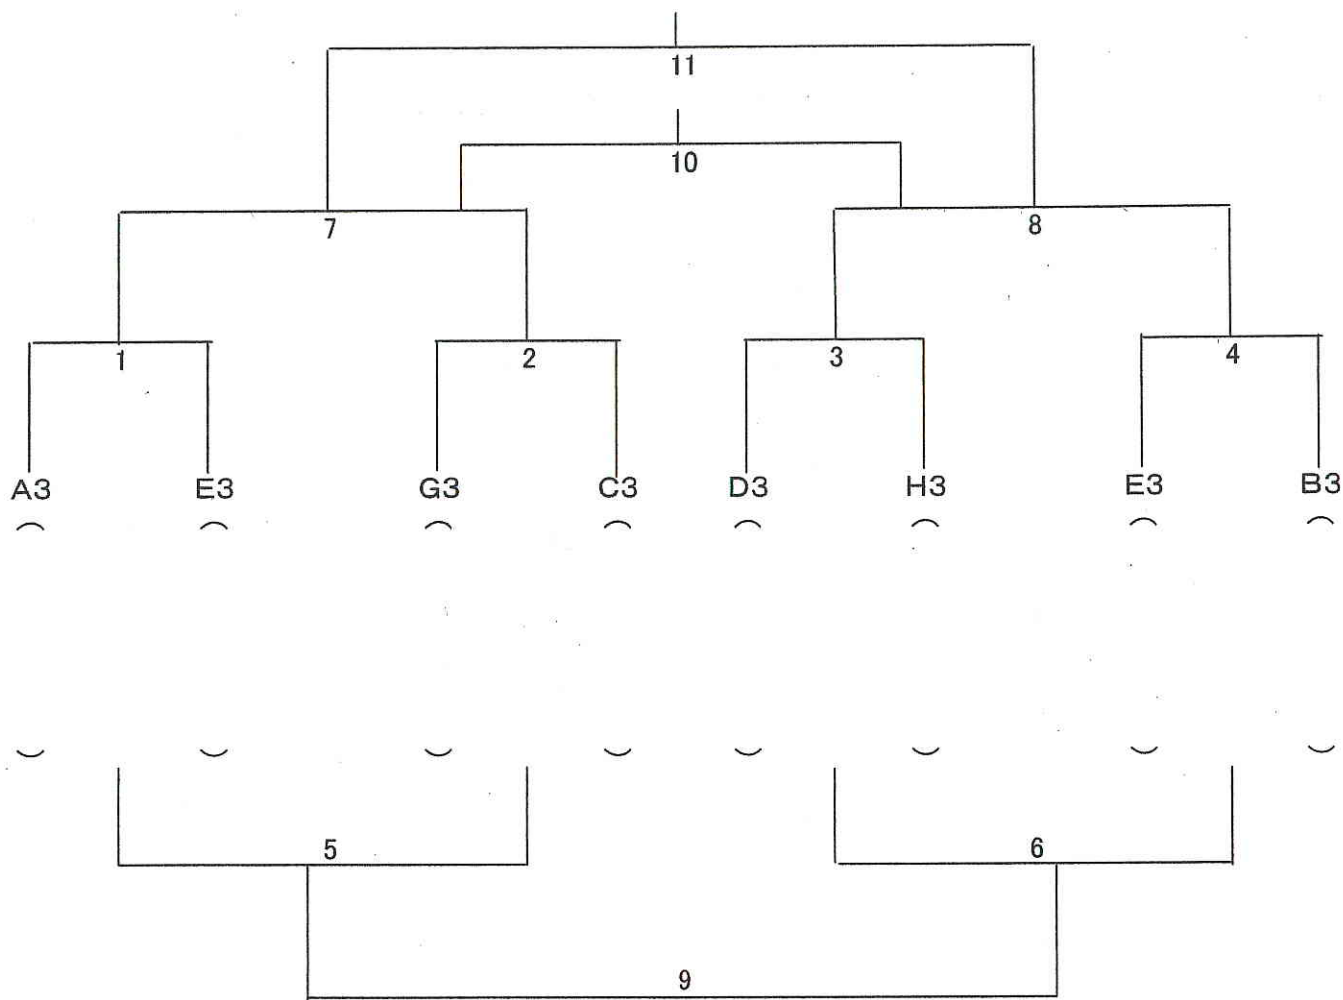

3位パート コアラコート《前橋石関公園》

	試合開始時間	試合時間	対 戦	主審	線審
1	9:00	10分ハーフ	A3 — E3	G3	
2	9:30	"	G3 — C3	1勝	当該
3	10:00	"	D3 — H3	2勝	"
4	10:30	"	E3 — B3	3勝	"
5	11:00	"	—	4勝	"
6	11:30	"	—	5勝	"
7	12:00	"	—	6勝	"
8	12:30	"	—	7勝	"
9	13:00	"	—	8勝	"
10	13:30	"	—	9勝	"
11	14:00	"	—	10勝	"

※ 幹事チーム ( ) グランドキーパー ( )

※延長戦なし、即PK戦とする。(3人制)