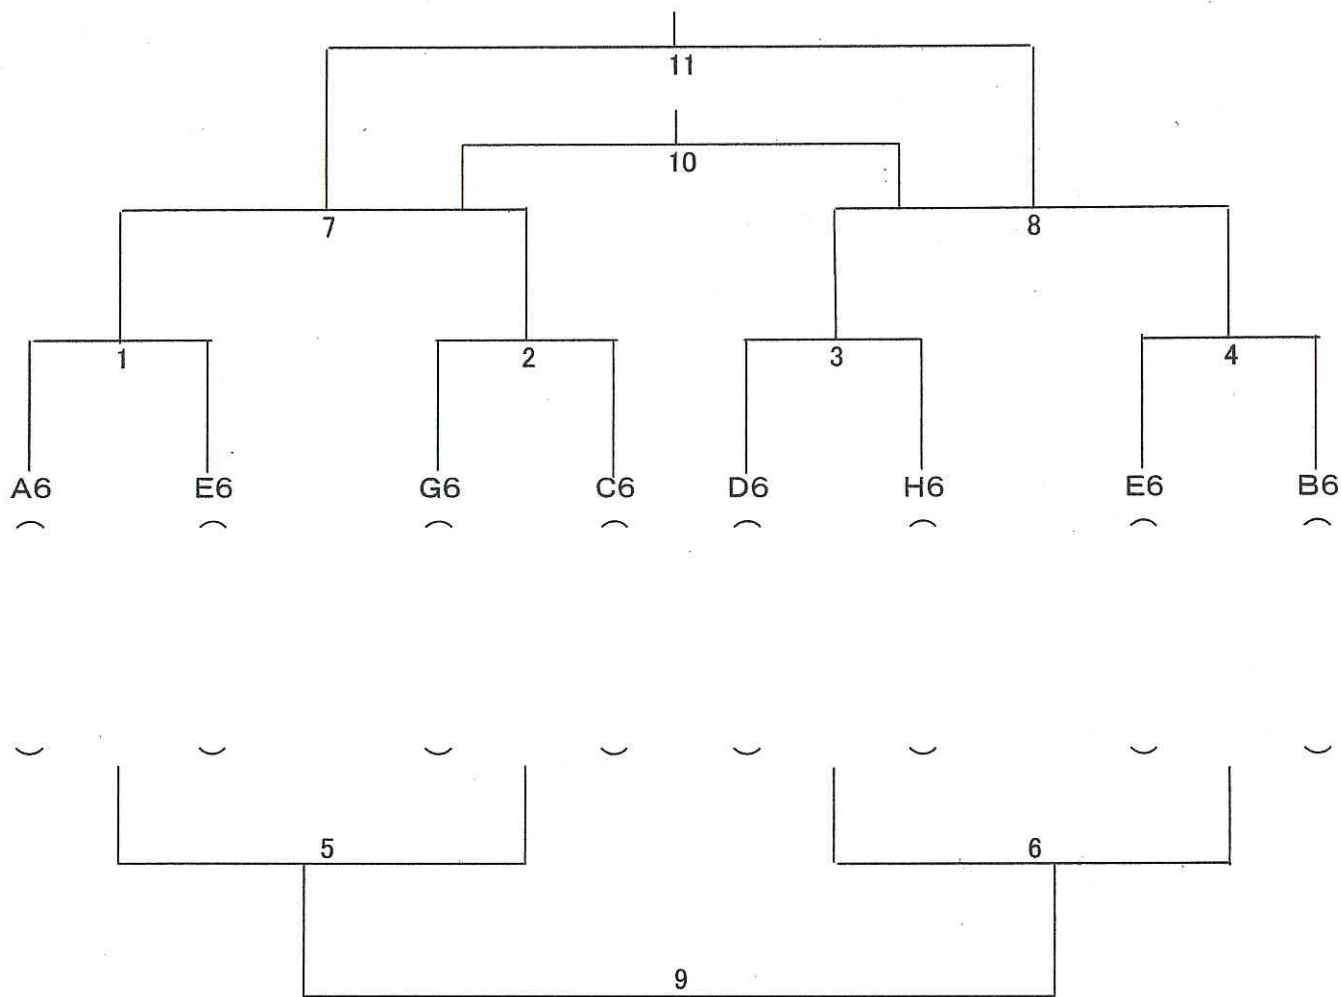

6位パート プーマコート 《宮城千本桜》

	試合開始時間	試合時間	対 戦	主審	線審
1	9:00	10分ハーフ	A6 - E6	G6	当該
2	9:30	"	G6 - C6	1勝	"
3	10:00	"	D6 - H6	2勝	"
4	10:30	"	E6 - B6	3勝	"
5	11:00	"	-	4勝	"
6	11:30	"	-	5勝	"
7	12:00	"	-	6勝	"
8	12:30	"	-	7勝	"
9	13:00	"	-	8勝	"
10	13:30	"	-	9勝	"
11	14:00	"	-	10勝	"

※ 幹事チーム ( ) グランドキーパー ( )

※延長戦なし、即PK戦とする。(3人制)