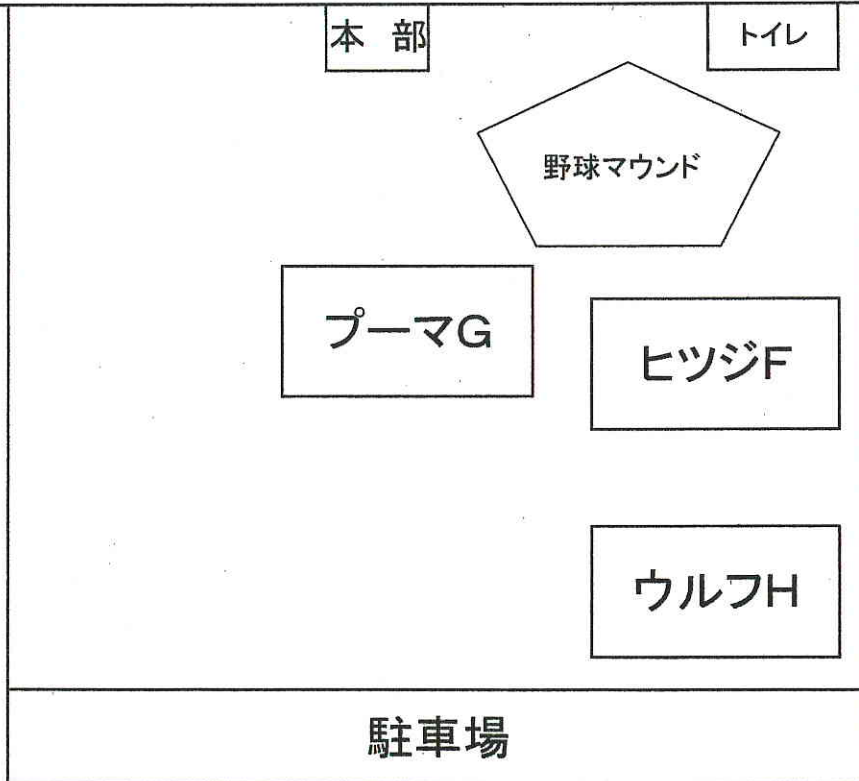

コアラD

道路

文

前橋工業高校

本部

トイレ

宮城千本桜

本部

トイレ

野球マウンド

プーマG

ヒツジF

ウルフH

道路

道路

駐車場

《 宮城運動場 》

ライオンA(東の北)

	試 合		主審	線審
1	薄 根	— みやぎ	シード	当該
2	長 野	— シード	みやぎ	〃
3	高崎中央	— 薄 根	長 野	〃
4	江南南	— 長 野	薄 根	〃
5	高崎中央	— みやぎ	江南南	〃
6	江南南	— シード	高崎中央	〃
7	a 3位	— b 3位	a 1位	〃
8	a 2位	— b 2位	7 勝	〃
9	a 1位	— b 1位	8 勝	〃