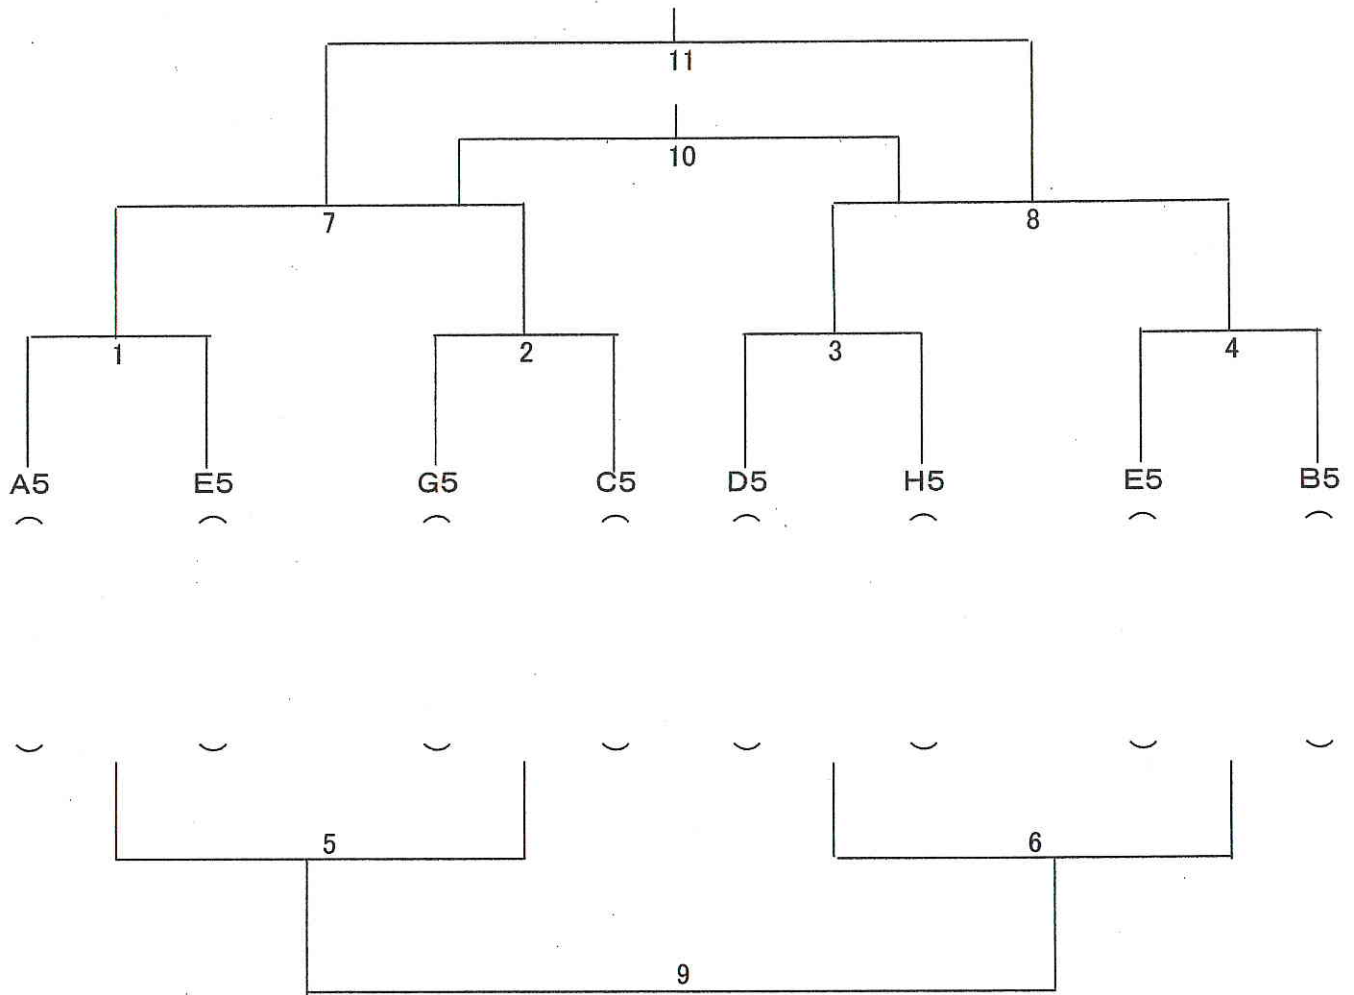

5位パート ヒツジコート 《宮城千本桜》

	試合開始時間	試合時間	対 戦	主審	線審
1	9:00	10分ハーフ	A5 — E5	G5	当該
2	9:30	"	G5 — C5	1勝	"
3	10:00	"	D5 — H5	2勝	"
4	10:30	"	E5 — B5	3勝	"
5	11:00	"	—	4勝	"
6	11:30	"	—	5勝	"
7	12:00	"	—	6勝	"
8	12:30	"	—	7勝	"
9	13:00	"	—	8勝	"
10	13:30	"	—	9勝	"
11	14:00	"	—	10勝	"

※ 幹事チーム ( ) グランドキーパー ( )

※延長戦なし、即PK戦とする。(3人制)