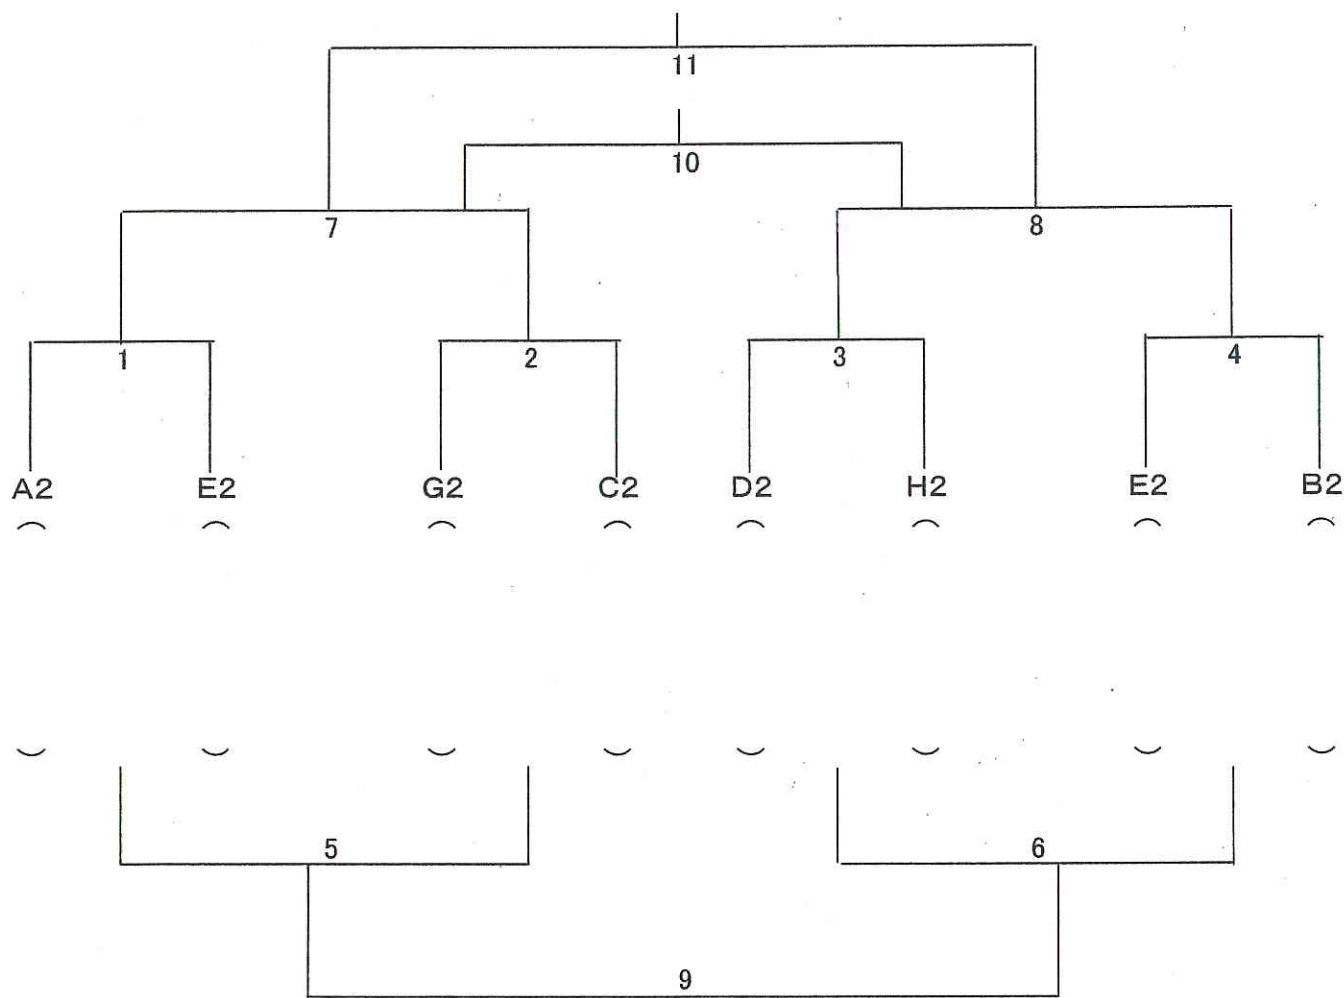

2位パート パンダコート 《宮城運動場》

	試合開始時間	試合時間	対 戦	主審	線審
1	9:00	10分ハーフ	A2 - E2	G2	当該
2	9:30	"	G2 - C2	1勝	"
3	10:00	"	D2 - H2	2勝	"
4	10:30	"	E2 - B2	3勝	"
5	11:00	"	-	4勝	"
6	11:30	"	-	5勝	"
7	12:00	"	-	6勝	"
8	12:30	"	-	7勝	"
9	13:00	"	-	8勝	"
10	13:30	"	-	9勝	"
11	14:00	"	-	10勝	"

※ 幹事チーム ( ) グランドキーパー ( )

※延長戦なし、即PK戦とする。(3人制)