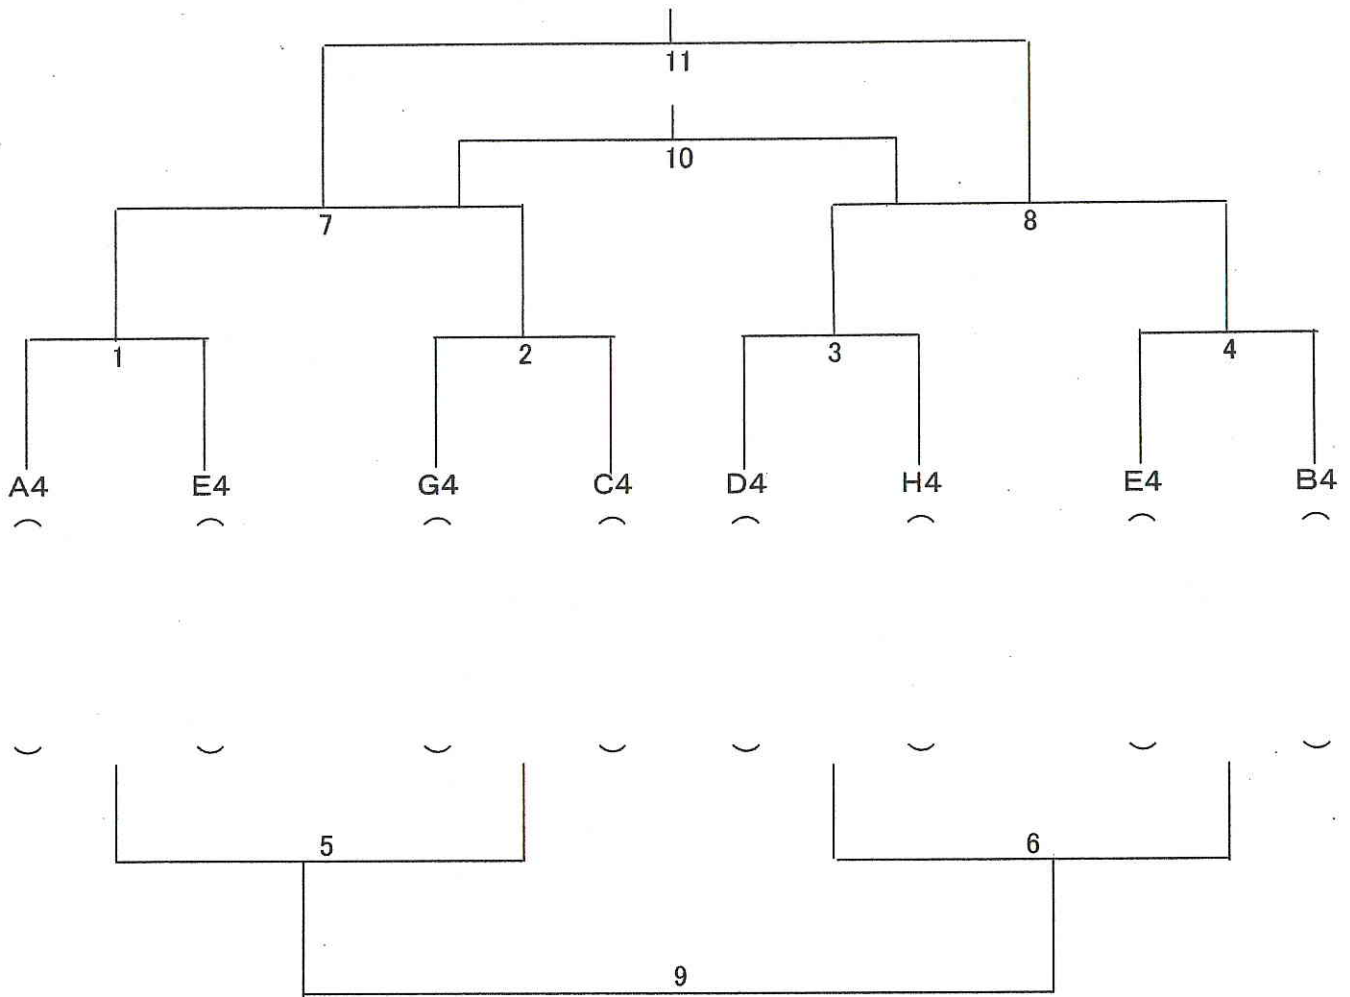

4位パート キリンコート 《前橋石関公園》

	試合開始時間	試合時間	対 戦	主審	線審
1	9:00	10分ハーフ	A4 - E4	G4	当該
2	9:30	"	G4 - C4	1勝	"
3	10:00	"	D4 - H4	2勝	"
4	10:30	"	E4 - B4	3勝	"
5	11:00	"	-	4勝	"
6	11:30	"	-	5勝	"
7	12:00	"	-	6勝	"
8	12:30	"	-	7勝	"
9	13:00	"	-	8勝	"
10	13:30	"	-	9勝	"
11	14:00	"	-	10勝	"

※ 幹事チーム ( ) グランドキーパー ( )

※延長戦なし、即PK戦とする。(3人制)