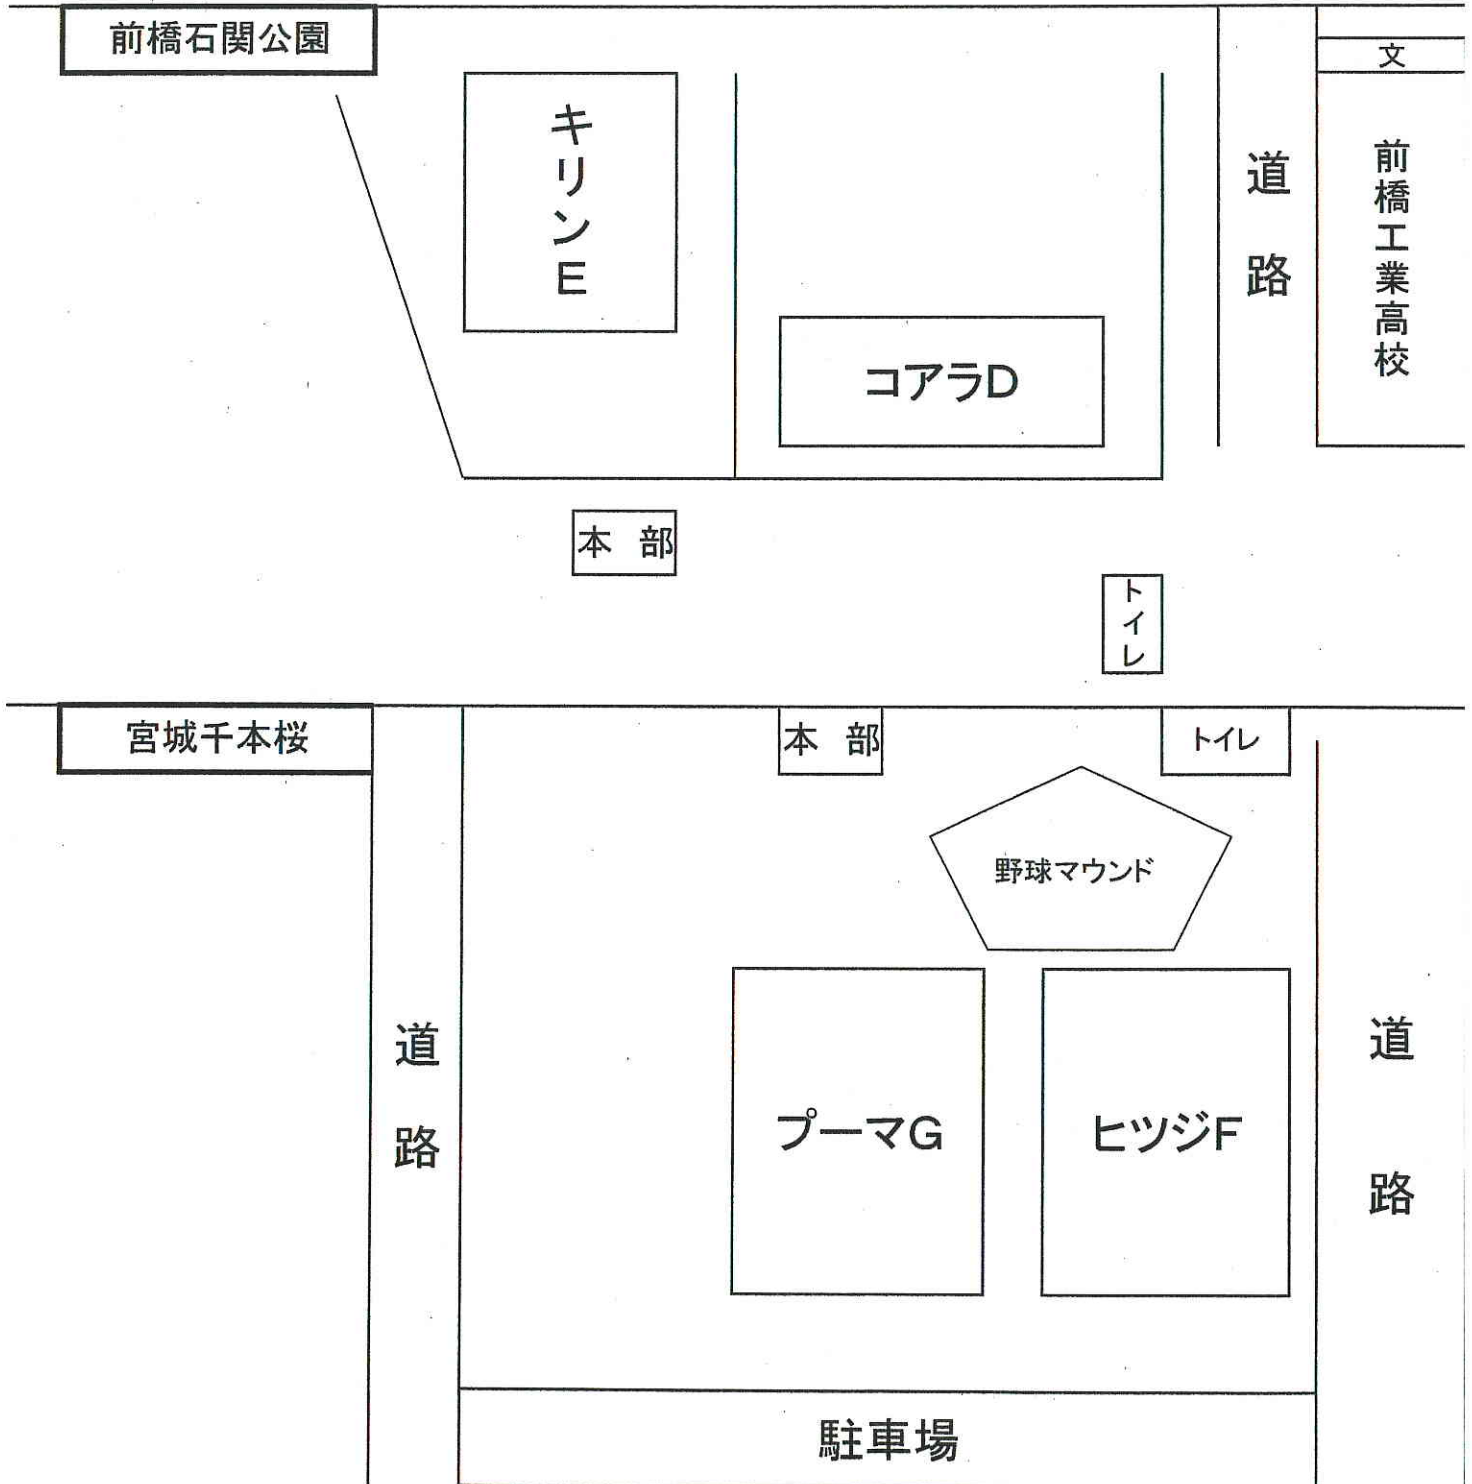

前橋工業高校

本部

トイレ

宮城千本桜

本部

トイレ

野球マウンド

プーマG

ヒツジF

道路

道路

駐車場

1位パート ライオンコート 《宮城運動場》

	試合開始時間	試合時間	対 戦	主審	線審
1	9:00	10分ハーフ	A1 — E1	G1	当該
2	9:30	"	G1 — C1	1勝	"
3	10:00	"	D1 — H1	2勝	"
4	10:30	"	E1 — B1	3勝	"
5	11:00	"	—	4勝	"
6	11:30	"	—	5勝	"
7	12:00	"	—	6勝	"
8	12:30	"	—	7勝	"
9	13:00	"	—	8勝	"
10	13:30	"	—	9勝	"
11	14:00	"	—	10勝	"