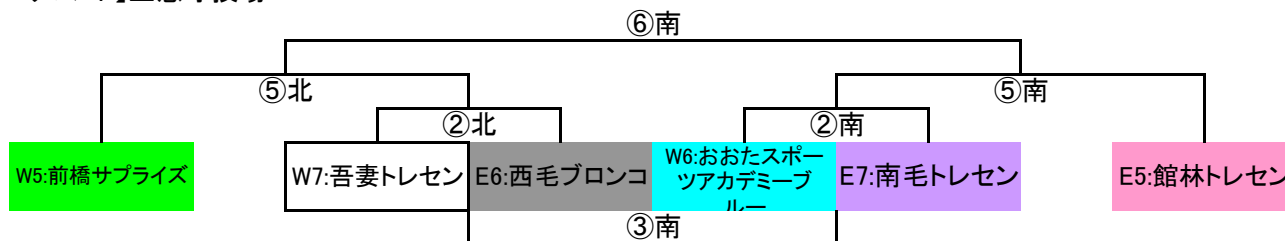

決勝トーナメント…2/27(予備28日)

試合…トpptトーナメントWEST・EASTそれぞれ1~4位8チームによるトーナメント戦

2部トーナメントWEST・EASTそれぞれ5~7位6チームによるトーナメント戦

3部トーナメントWEST・EASTそれぞれ8~10位6チームによるトーナメント戦

【組み合わせ】

【トpptトーナメント】笠懸運動場予定

トpptトーナメント主・予備審の割当

時間	試合	担当
9:30	①	②
10:30	②	①
11:30	③	④
12:30	④	③
13:30	⑤	⑥
14:30	⑥	⑤

※ 北側で試合をするチームが同じ北側で審判を担当する。

【2部トーナメント】笠懸球技場

2・3部トーナメント主・予備審の割当

時間	試合	担当
9:30	①	②
10:30	②	①
11:30	③	当該チーム
12:30	④	⑤
13:30	⑤	④の負
14:30	⑥	⑤の負

※ 北側で試合をするチームが同じ北側で審判を担当する。

【3部トーナメント】笠懸球技場