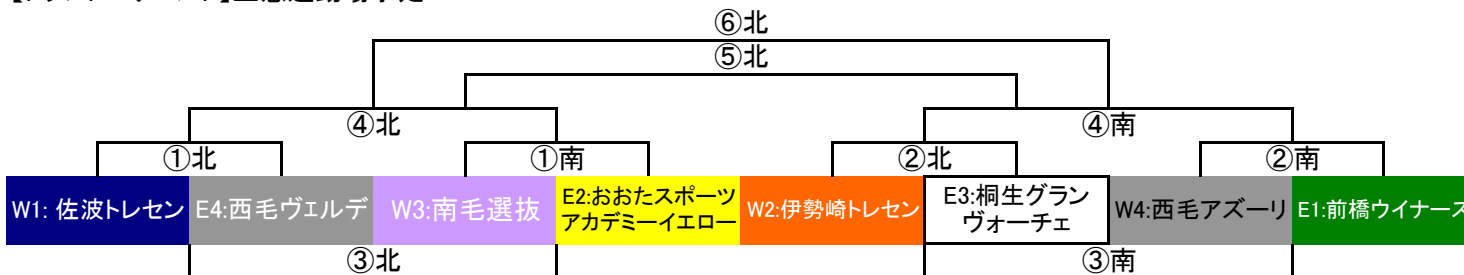

決勝トーナメント…2/27(予備28日)

試合…トpptトーナメントWEST・EASTそれぞれ1~4位8チームによるトーナメント戦

2部トーナメントWEST・EASTそれぞれ5~7位6チームによるトーナメント戦

3部トーナメントWEST・EASTそれぞれ8~10位6チームによるトーナメント戦

【組み合わせ】

【トpptトーナメント】笠懸運動場予定

トpptトーナメント主・予備審の割当

時間	試合	担当
9:30	①	②
10:30	②	①
11:30	③	④
12:30	④	③
13:30	⑤	⑥
14:30	⑥	⑤

※ 北側で試合をするチームが同じ北側で審判を担当する。

【2部トーナメント】笠懸球技場

2・3部トーナメント主・予備審の割当

時間	試合	担当
9:30	①	②
10:30	②	①
11:30	③	当該チーム
12:30	④	⑤
13:30	⑤	④の負
14:30	⑥	⑤の負

※ 北側で試合をするチームが同じ北側で審判を担当する。

【3部トーナメント】笠懸球技場