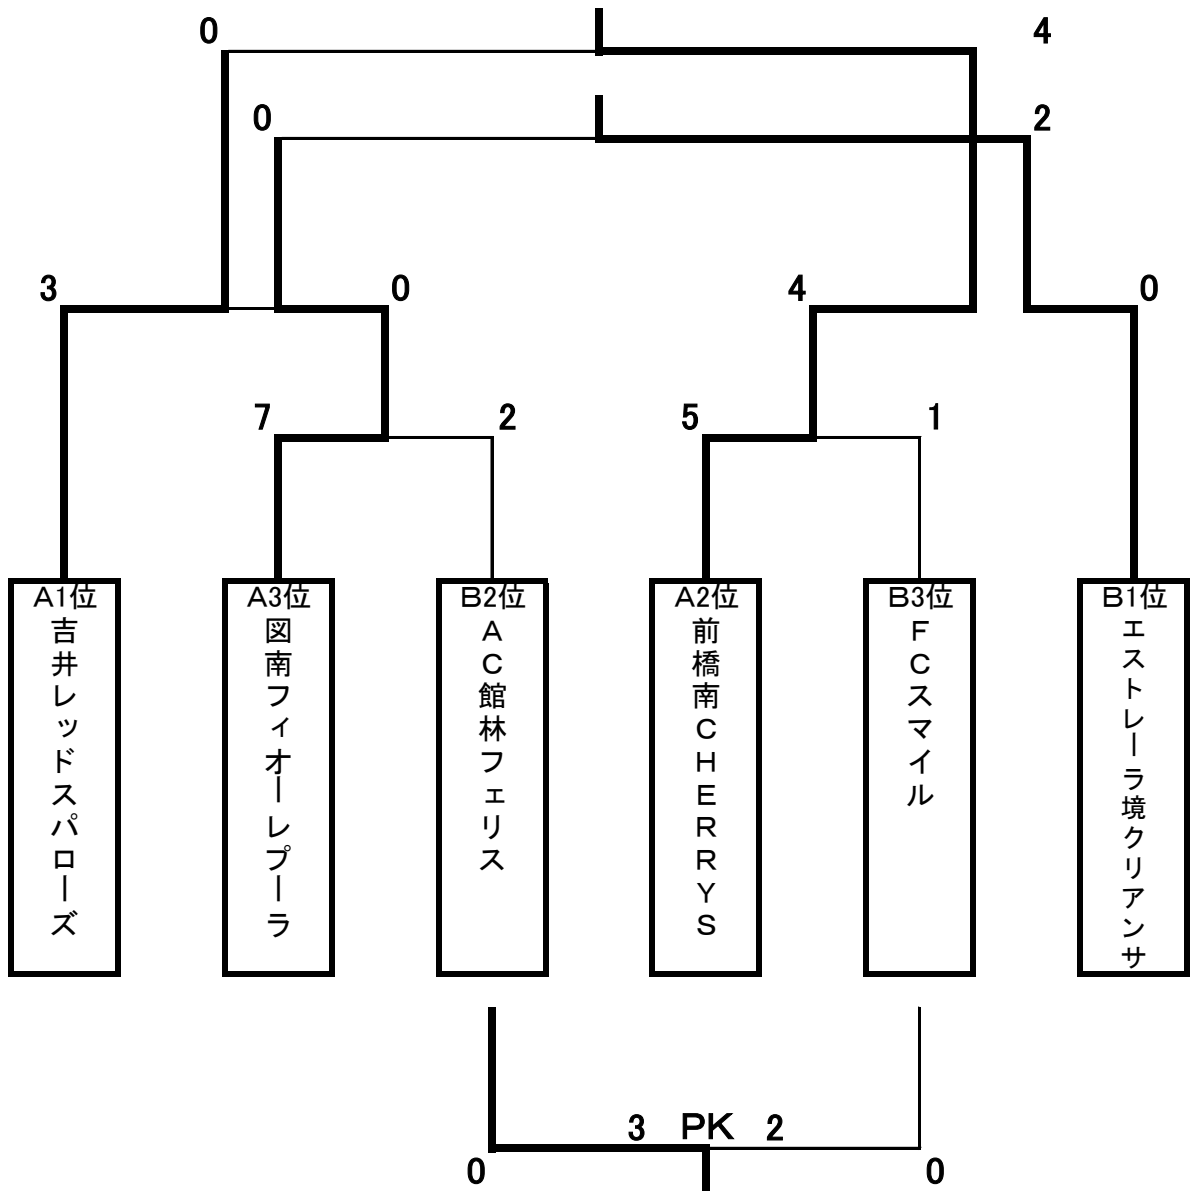

第8回JFA関東ガールズエイトサッカー大会群馬県大会

決勝トーナメント 【6月13日】

大会成績

優勝	前橋南CHERRY S
準優勝	吉井レッドスパローズ
第3位	エストレーラ境クリアンサ
第4位	関南SCフィオーレプーラ