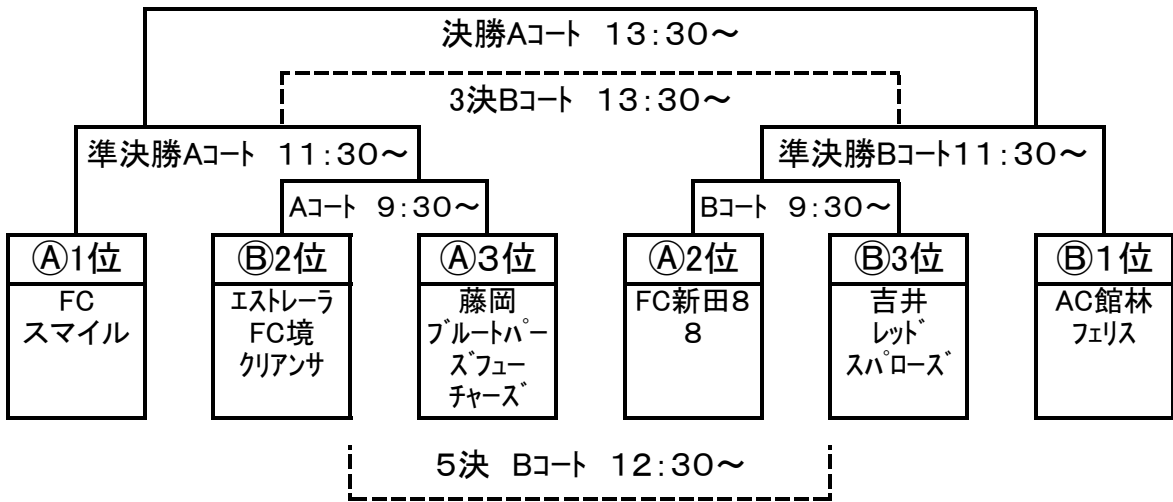

第23回群馬県少女サッカー大会兼第26回関東少女サッカー大会予選大会

予選リーグ 10月6日 明和町利根川総合グラ 試合時間 20-5-20

①ブロック	FCスマイル	藤岡BTF	FC新田88	勝	分	負	勝点	得点	失点	差	順位
FCスマイル		14 - 0	8 - 1	2	0	0	6	22	1	21	1
藤岡BTF	0 - 14		0 - 11	0	0	2	0	0	25	-25	3
FC新田88	1 - 8	11 - 0		1	0	1	3	12	8	4	2

②ブロック	AC館林フェリス	エストレーラFC境クアンサ	吉井レッドスパローズ	勝	分	負	勝点	得点	失点	差	順位
AC館林フェリス		8 - 0	8 - 0	2	0	0	6	16	0	16	1
エストレーラFC境クアンサ	0 - 8		5 - 0	1	0	1	3	5	8	-3	2
吉井レッドスパローズ	0 - 8	0 - 5		0	0	2	0	0	13	-13	3

	時間	対戦チーム				主審4審	副審
①	10:00	FCスマイル	14	Vs	0	藤岡BTF	松本/森山 境・吉井
②	10:55	AC館林フェリス	8	Vs	0	エストレーラFC境クアンサ	新井/本澤 スマイル・藤岡
③	11:50	FCスマイル	8	Vs	1	FC新田88	森山/松本 フェリス・境
④	12:45	AC館林フェリス	8	Vs	0	吉井レッドスパローズ	本澤/杉本 スマイル・新田
⑤	13:40	藤岡BTF	0	Vs	11	FC新田88	新井/松本 フェリス・吉井
⑥	14:35	エストレーラFC境クアンサ	5	Vs	0	吉井レッドスパローズ	森山/松本 藤岡・新田

決勝トーナメント 10月14日 伊勢崎境ふれあい広場 試合時間 20-5-20

	時間	Aコート				時間	Bコート					
①	9:30	エストレーラ境		Vs		藤岡BTF	9:30	FC新田88		Vs		吉井レッド
②	11:30	スマイル		Vs		①A勝	11:30	フェリス		Vs		①B勝
③	12:30			Vs			12:30	①A負け		Vs		①B負け
④	13:30	②A勝		Vs		②B勝	13:30	②A負け		Vs		②B負け