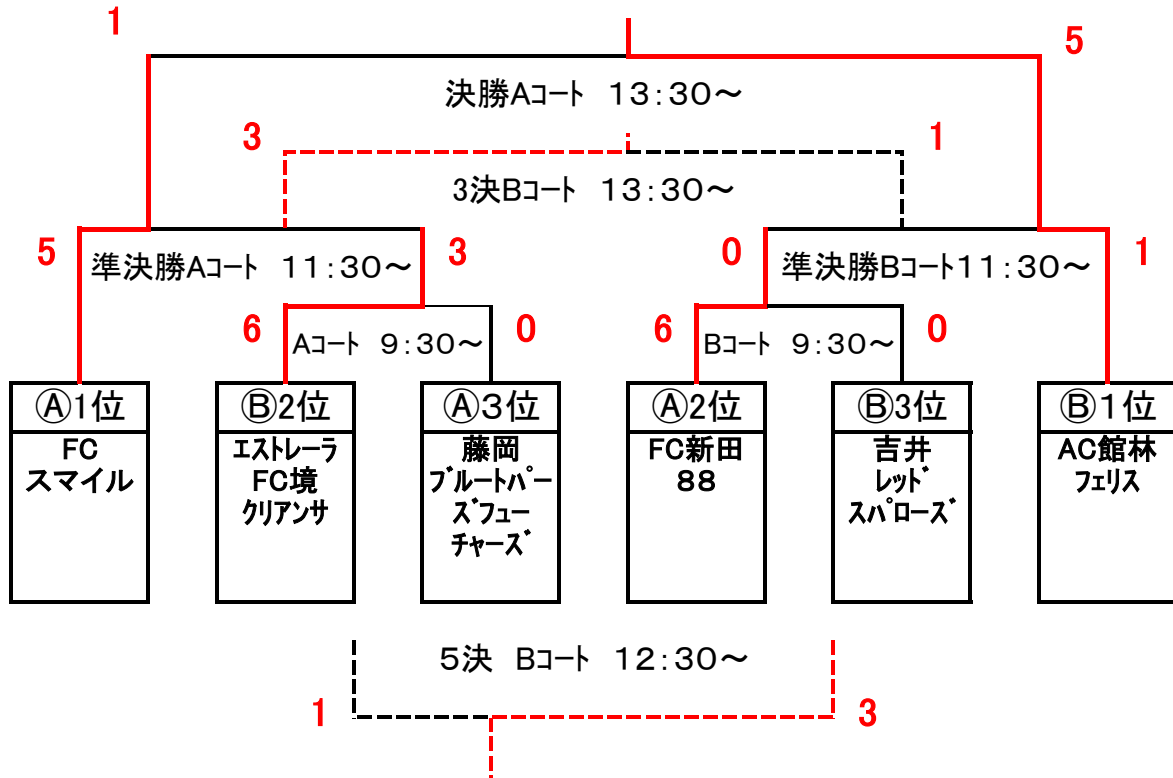

第23回群馬県少女サッカー大会兼第26回関東少女サッカー大会予選大会

決勝トーナメント 10月14日 伊勢崎境ふれあい広場 試合時間 20-5-20

時間	Aコート				主審4審	副審
① 9:30	エストレーラ境FCクリアンサ	6	Vs	0	藤岡ブルートパースF	渡辺・横山
② 11:30	FCスマイル	5	準決	3	エストレーラ境FCクリアンサ	本澤・田島
③ 12:30						
④ 13:30	FCスマイル	1	決勝	5	AC館林フェリス	本澤・新井

時間	Bコート				主審4審	副審
① 9:30	FC新田88	6	Vs	0	吉井レットスパローズ	田島・鈴木
② 11:30	AC館林フェリス	1	準決	0	FC新田88	鈴木・横山
③ 12:30	藤岡BTF	1	5決	3	吉井レットスパローズ	松本・森山
④ 13:30	エストレーラ境FCクリアンサ	3	3決	1	FC新田88	横山・松本

優勝	AC館林フェリス	優秀選手	深澤久瑠実
準優勝	FCスマイル	優秀選手	久保田真唯
第3位	エストレーラ境FCクリアンサ	優秀選手	長沼 汀
第4位	FC新田88	優秀選手	窪田怜菜
第5位	吉井レットスパローズ	優秀選手	坂口桃彩
第6位	藤岡ブルートパースフューチャー	優秀選手	坂本 結