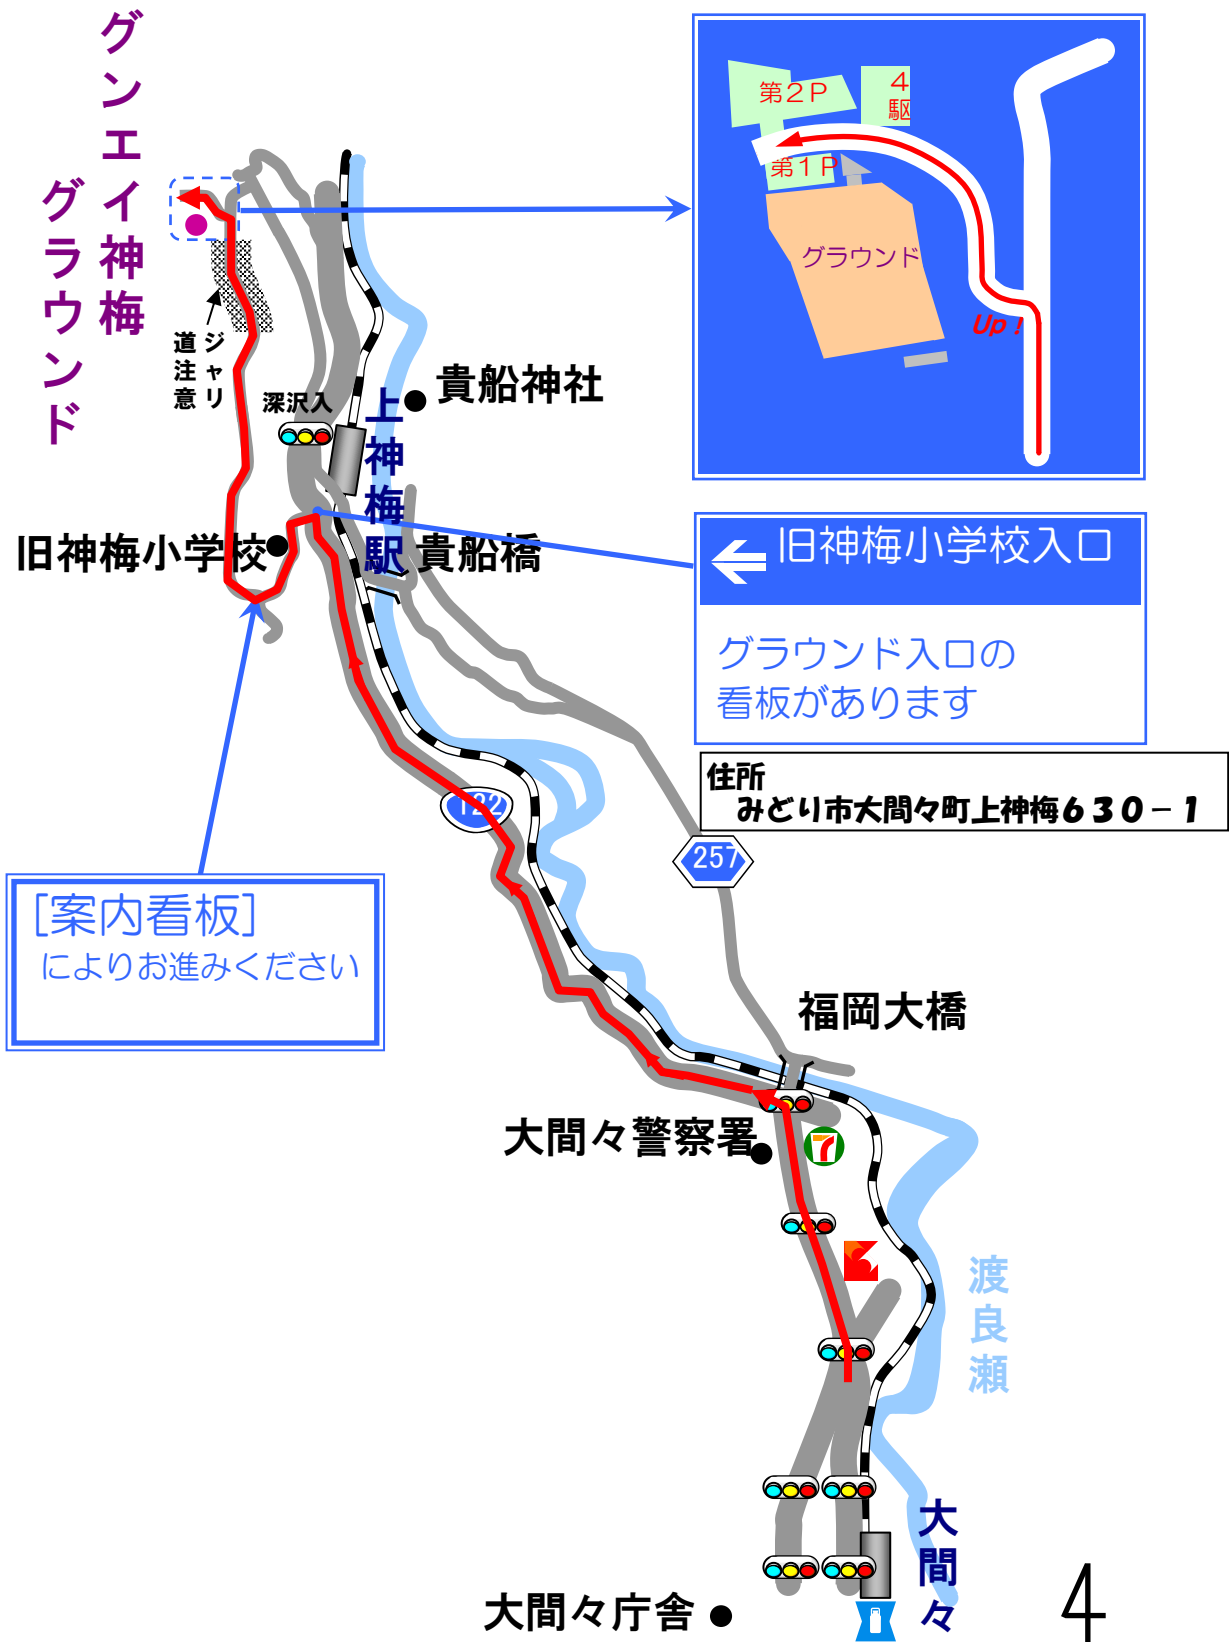

2015 第2回

YAMADA イーグルカップ

少年フットサル大会 U10

- 日 時** 平成26年7月19日(日)
9:00 第1試合 Kick off
小雨決行 予備日…なし
- 会 場** グンエイ神梅グラウンド(大間々町)
- 主 催** みどり市スポーツ少年団
- 主 管** みどり市スポーツ少年団 FCリベルティ・JFC大間々
- 協 賛** 株式会社 山田製作所
- 協 力** 株式会社 山田製作所サッカー部 リベルティ大間々
- 後 援** みどり市 みどり市教育委員会

グンエイ神梅グラウンドのご案内

Dコート

Bコート

Cコート

Aコート

駐車場

休憩
所

トイレ

2015 第2回 YAMADAイーグルカップ 少年フットサル大会 競技上のルール

反 則	反則についてはフットサル規則を適用するほか、大会規定による。
直接FK	キッキング。トリッピング。プッシング。ホールディング。ハンドリング。ショルダーチャージ。
	スライディングタックル。ストライキング。チャージング。ジャンピングアット。 ※横からのスライディングタックルはイエローカード、背後からのスライディングタックルはレッドカードを出すことを基本とする。
間接FK	危険なプレー。オブストラクション。反スポーツ的行為。GKがバックパスを手で触れたとき。キックインのパスをGKが手で触れたとき。
その他	※キックオフゴール …あり
	※キックインからの直接ゴール …無（GKのゴールクリアランスで再開）
	※ペナルティーエリア内の間接FK …反則の起きた地点から最も近いペナルティーライン上から行う。
PKの方法	PKを行う選手以外はPKマークから5m以上離れる。また、PKを行う選手以外はPKマークよりGK側に位置してはならない。
警告の累積	一試合で2度の警告（イエローカード）を受けた場合は退場となる。退場者はその試合のみでクリアされる。
退場者の補充	退場者が出た場合でも選手の補充はできない。
★ゴールインの笛	高らかに「笛」を鳴らす。

1位~8位決定トーナメント

9位~16位決定トーナメント