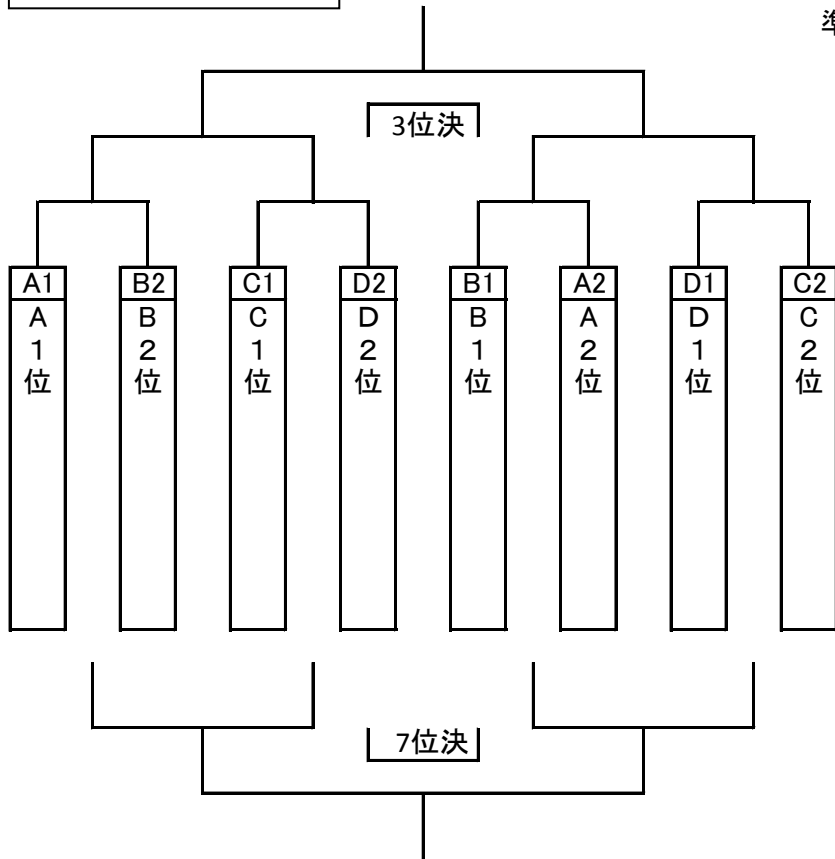

1位~8位決定トーナメント