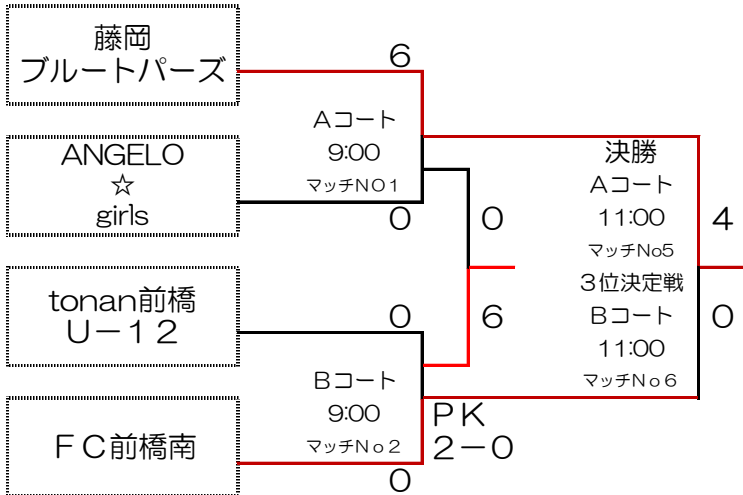

時間	Aコート			Bコート		
	対戦チーム	対戦チーム	審判	対戦チーム	対戦チーム	審判
9:00	藤岡	VS ANGELO ☆ girls	予備審 エストレーラ	tonan	VS 前橋南	予備審 フェリス
10:00	スマイル	VS エストレーラ	予備審 前橋南	新田	VS フェリス	予備審 ANGEL O
11:00	藤岡	VS 前橋南	予備審A 1位	ANGELO ☆ girls	VS tonan	予備審B 1位
12:00	エストレーラ	VS フェリス	予備審11:00負		VS	
13:00	スマイル	VS 新田	予備審12:00負		VS	
14:00		VS			VS