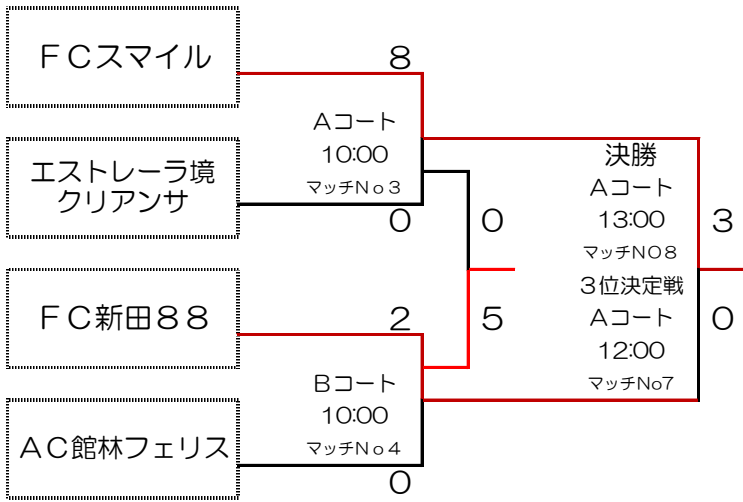

第24回群馬県少女サッカー選手権 組み合わせ ～2日目～

決勝トーナメント

敢闘賞トーナメント