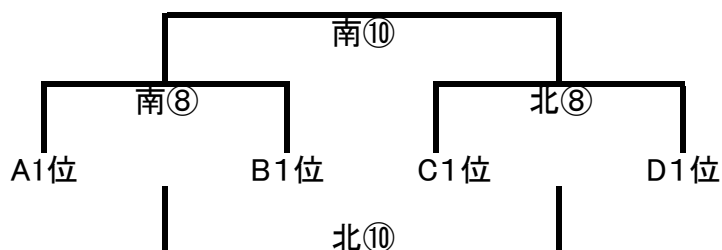

第2回 FC新田コスモスカップ 少女サッカー大会

2014年3月9日

《予選リーグ戦 組み合わせ表》

Aブロック(南 コート)

	新田コスモス	吉井RS	粕川女子	勝点	得点	失点	得失点	順位
新田コスモス		-	-					
吉井RS	-		-					
粕川女子	-	-						

Bブロック(南 コート)

	境エストレラ	板倉女子	藤岡BT	勝点	得点	失点	得失点	順位
境エストレラ		-	-					
板倉女子	-		-					
藤岡BT	-	-						

Cブロック(北 コート)

	館林フェリス	なでしこ相生	城西深谷	勝点	得点	失点	得失点	順位
館林フェリス		-	-					
なでしこ相生	-		-					
城西深谷	-	-						

Dブロック(北 コート)

	FCマイル	葦西SSS	両毛ローザ	勝点	得点	失点	得失点	順位
FCマイル		-	-					
葦西SSS	-		-					
両毛ローザ	-	-						

1位トーナメント

順位戦	南⑨	A2位	-	B2位	北⑨	C2位	-	D2位
	南⑦	A3位	-	B3位	北⑦	C3位	-	D3位