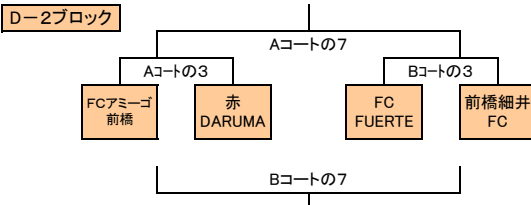

◆Dブロック ◆新里サッカー場

D-3ブロック

	①	②	③	勝点	得失点差	順位
1 新里JFC						
2 インテル前橋						
3 FC.桃木Vamos						

D-4ブロック

	①	②	③	勝点	得失点差	順位
1 前橋平井ジュニア						
2 新桐生ジュニオール						
3 K&C サムライ						

◆新里サッカー場 ◆Aコート

時間	対戦相手	審判
1 9:30	あいおいスポーツクラブ - オール東スポーツ少年団	3の試合チーム
2 10:10	新里JFC - インテル前橋	1の試合チーム
3 10:50	FCアミーゴ前橋 - 赤DARUMA	2の試合チーム
4 11:30	新里JFC - FC.桃木Vamos	3の試合チーム
5 12:10	Aコート1の勝者 - Bコート1の勝者	4の試合チーム
6 12:50	インテル前橋 - FC.桃木Vamos	5の試合チーム
7 13:30	Aコート3の勝者 - Bコート3の勝者	6の試合チーム

※ 同点の場合は、延長なしでPK戦とする。

◆新里サッカー場 ◆Bコート

時間	対戦相手	審判
1 9:30	中之条FC - FC富士見	3の試合チーム
2 10:10	前橋平井ジュニア - 新桐生ジュニオール	1の試合チーム
3 10:50	FC FUERTE - 前橋細井FC	2の試合チーム
4 11:30	前橋平井ジュニア - K&C サムライ	3の試合チーム
5 12:10	Aコート1の敗者 - Bコート1の敗者	4の試合チーム
6 12:50	新桐生ジュニオール - K&C サムライ	5の試合チーム
7 13:30	Aコート3の敗者 - Bコート3の敗者	6の試合チーム

※ 同点の場合は、延長なしでPK戦とする。