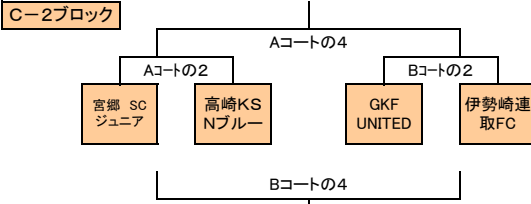

NTT docomo cup C・Dブロック組み合わせ (1日目)

会場:大間々総合グラウンド・新里サッカー場

◆期日 平成27年2月7(土)、8日(日) 予備日(2月14、15日。15日は新里会場は桐生黒保根運動場に変更)
○1日目(2月7日)予選リーグ戦

◆Cブロック ◆大間々総合グラウンド

◆大間々グラウンド ◆Aコート

時間	対戦相手	審判
1 9:00	リベルティ大間々 - ブルーボタン	2の試合チーム
2 9:40	宮郷 SC ジュニア - 高崎KS Nブルー	1の試合チーム
3 10:20	Aコート1の勝者 - Bコート1の勝者	4の試合チーム
4 11:00	Aコート2の勝者 - Bコート2の勝者	3の試合チーム
5 11:40	天沼FC - FC国府	6の試合チーム
6 12:20	元総社FC - 箕郷フットボールクラブ	5の試合チーム
7 13:00	Aコート5の勝者 - Bコート5の勝者	8の試合チーム
8 13:40	Aコート6の勝者 - Bコート6の勝者	7の試合チーム

※ 同点の場合は、延長なしでPK戦とする。

◆大間々グラウンド ◆Bコート

時間	対戦相手	審判
1 9:00	ROCK MOUNTAIN - 前橋天神FC	2の試合チーム
2 9:40	GKF UNITED - 伊勢崎連取FC	1の試合チーム
3 10:20	Aコート1の敗者 - Bコート1の敗者	4の試合チーム
4 11:00	Aコート2の敗者 - Bコート2の敗者	3の試合チーム
5 11:40	伊勢崎SFCイレブン - Fox	6の試合チーム
6 12:20	みらん - 箕郷サッカースポーツ少年団	5の試合チーム
7 13:00	Aコート5の敗者 - Bコート5の敗者	8の試合チーム
8 13:40	Aコート6の敗者 - Bコート6の敗者	7の試合チーム