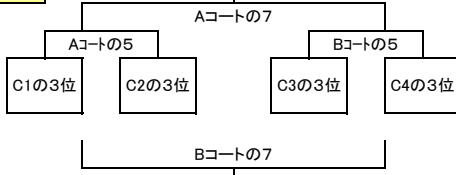

※ 同点の場合は、延長なしでPK戦とする。

NTT docomo cup C・Dブロック組み合わせ (2日目)

会場: 大間々総合グラウンド・新里サッカー場

02日目(2月8日) 順位パート戦

◆Cブロック ◆大間々総合グラウンド

◇1位パート

◇2位パート

◇3位パート

◇4位パート

◆Dブロック ◆新里サッカー場

◇1位パート

◇2位パート

◇3位パート

◆大間々グラウンド ◆Aコート

時間	対戦相手	審判
1 9:00	C1の1位 - C2の1位	2の試合チーム
2 9:40	C1の2位 - C2の2位	1の試合チーム
3 10:20	1位ハート決勝 - 1位ハート決勝	4の試合チーム
4 11:00	2位ハート決勝 - 2位ハート決勝	3の試合チーム
5 11:40	C1の3位 - C2の3位	6の試合チーム
6 12:20	C1の4位 - C2の4位	5の試合チーム
7 13:00	3位ハート決勝 - 3位ハート決勝	8の試合チーム
8 13:40	4位ハート決勝 - 4位ハート決勝	7の試合チーム