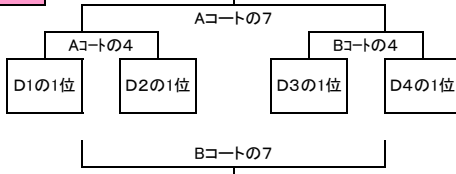

※ 同点の場合は、延長なしでPK戦とする。

NTT docomo cup C・Dブロック組み合わせ (2日目)

会場: 大間々総合グラウンド・新里サッカー場

02日目(2月8日) 順位パート戦

◆Cブロック ◆大間々総合グラウンド

◇1位パート

◇2位パート

◇3位パート

◇4位パート

◆Dブロック ◆新里サッカー場

◇1位パート

◇2位パート

◇3位パート

◆大間々グラウンド ◆Aコート

時間	対戦相手	審判
1 9:00	C1の1位 - C2の1位	2の試合チーム
2 9:40	C1の2位 - C2の2位	1の試合チーム
3 10:20	1位ハート決勝 - 1位ハート決勝	4の試合チーム
4 11:00	2位ハート決勝 - 2位ハート決勝	3の試合チーム
5 11:40	C1の3位 - C2の3位	6の試合チーム
6 12:20	C1の4位 - C2の4位	5の試合チーム
7 13:00	3位ハート決勝 - 3位ハート決勝	8の試合チーム
8 13:40	4位ハート決勝 - 4位ハート決勝	7の試合チーム