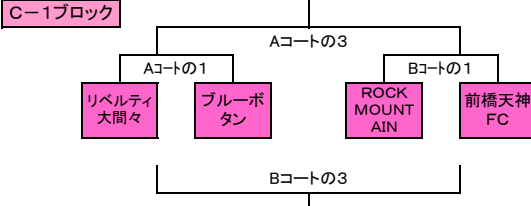

NTT docomo cup C・Dブロック組み合わせ (1日目)

会場:大間々総合グラウンド・新里サッカー場

◆期日 平成27年2月7(土)、8日(日) 予備日(2月14、15日。15日は新里会場は桐生黒保根運動場に変更)
○1日目(2月7日)予選リーグ戦

◆Cブロック ◆大間々総合グラウンド

◆大間々グラウンド ◆Aコート

時間	対戦相手	審判
1 9:00	リベルティ大間々 - ブルーボタン	2の試合チーム
2 9:40	宮郷 SC ジュニア - 高崎KS Nブルー	1の試合チーム
3 10:20	Aコート1の勝者 - Bコート1の勝者	4の試合チーム
4 11:00	Aコート2の勝者 - Bコート2の勝者	3の試合チーム
5 11:40	天沼FC - FC国府	6の試合チーム
6 12:20	元総社FC - 箕郷フットボールクラブ	5の試合チーム
7 13:00	Aコート5の勝者 - Bコート5の勝者	8の試合チーム
8 13:40	Aコート6の勝者 - Bコート6の勝者	7の試合チーム

※ 同点の場合は、延長なしでPK戦とする。

◆大間々グラウンド ◆Bコート

時間	対戦相手	審判
1 9:00	ROCK MOUNTAIN - 前橋天神FC	2の試合チーム
2 9:40	GKF UNITED - 伊勢崎連取FC	1の試合チーム
3 10:20	Aコート1の敗者 - Bコート1の敗者	4の試合チーム
4 11:00	Aコート2の敗者 - Bコート2の敗者	3の試合チーム
5 11:40	伊勢崎SFCイレブン - Fox	6の試合チーム
6 12:20	みらん - 箕郷サッカースポーツ少年団	5の試合チーム
7 13:00	Aコート5の敗者 - Bコート5の敗者	8の試合チーム
8 13:40	Aコート6の敗者 - Bコート6の敗者	7の試合チーム