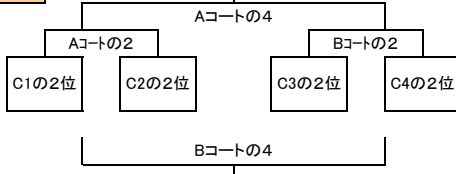

※ 同点の場合は、延長なしでPK戦とする。

NTT docomo cup C・Dブロック組み合わせ (2日目)

会場: 大間々総合グラウンド・新里サッカー場

02日目(2月8日) 順位パート戦

◆Cブロック ◆大間々総合グラウンド

◇1位パート

◇2位パート

◇3位パート

◇4位パート

◆Dブロック ◆新里サッカー場

◇1位パート

◇2位パート

◇3位パート

◆大間々グラウンド ◆Aコート

時間	対戦相手	審判
1 9:00	C1の1位 - C2の1位	2の試合チーム
2 9:40	C1の2位 - C2の2位	1の試合チーム
3 10:20	1位ハート決勝 - 1位ハート決勝	4の試合チーム
4 11:00	2位ハート決勝 - 2位ハート決勝	3の試合チーム
5 11:40	C1の3位 - C2の3位	6の試合チーム
6 12:20	C1の4位 - C2の4位	5の試合チーム
7 13:00	3位ハート決勝 - 3位ハート決勝	8の試合チーム
8 13:40	4位ハート決勝 - 4位ハート決勝	7の試合チーム