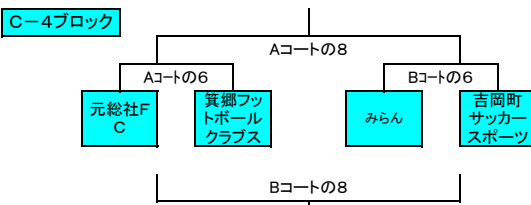

NTT docomo cup C・Dブロック組み合わせ (1日目)

会場:大間々総合グラウンド・新里サッカー場

◆期日 平成27年2月7(土)、8日(日) 予備日(2月14、15日。15日は新里会場は桐生黒保根運動場に変更)
○1日目(2月7日)予選リーグ戦

◆Cブロック ◆大間々総合グラウンド

◆大間々グラウンド ◆Aコート

時間	対戦相手	審判
1 9:00	リベルティ大間々 - ブルーボタン	2の試合チーム
2 9:40	宮郷 SC ジュニア - 高崎KS Nブルー	1の試合チーム
3 10:20	Aコート1の勝者 - Bコート1の勝者	4の試合チーム
4 11:00	Aコート2の勝者 - Bコート2の勝者	3の試合チーム
5 11:40	天沼FC - FC国府	6の試合チーム
6 12:20	元総社FC - 箕郷フットボールクラブ	5の試合チーム
7 13:00	Aコート5の勝者 - Bコート5の勝者	8の試合チーム
8 13:40	Aコート6の勝者 - Bコート6の勝者	7の試合チーム

※ 同点の場合は、延長なしでPK戦とする。

◆大間々グラウンド ◆Bコート

時間	対戦相手	審判
1 9:00	ROCK MOUNTAIN - 前橋天神FC	2の試合チーム
2 9:40	GKF UNITED - 伊勢崎連取FC	1の試合チーム
3 10:20	Aコート1の敗者 - Bコート1の敗者	4の試合チーム
4 11:00	Aコート2の敗者 - Bコート2の敗者	3の試合チーム
5 11:40	伊勢崎SFCイレブン - Fox	6の試合チーム
6 12:20	みらん - 箕郷サッカースポーツ少年団	5の試合チーム
7 13:00	Aコート5の敗者 - Bコート5の敗者	8の試合チーム
8 13:40	Aコート6の敗者 - Bコート6の敗者	7の試合チーム