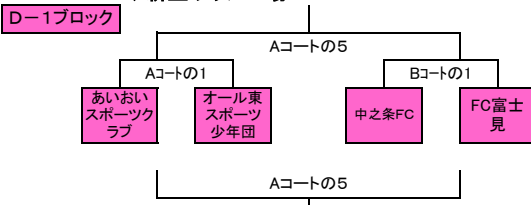

◆Dブロック ◆新里サッカー場

D-3ブロック

	①	②	③	勝点	得失点差	順位
1 新里JFC						
2 インテル前橋						
3 FC.桃木Vamos						

D-4ブロック

	①	②	③	勝点	得失点差	順位
1 前橋平井ジュニア						
2 新桐生ジュニオール						
3 K&C サムライ						

◆新里サッカー場 ◆Aコート

時間	対戦相手	審判
1 9:30	あいおいスポーツクラブ - オール東スポーツ少年団	3の試合チーム
2 10:10	新里JFC - インテル前橋	1の試合チーム
3 10:50	FCアミーゴ前橋 - 赤DARUMA	2の試合チーム
4 11:30	新里JFC - FC.桃木Vamos	3の試合チーム
5 12:10	Aコート1の勝者 - Bコート1の勝者	4の試合チーム
6 12:50	インテル前橋 - FC.桃木Vamos	5の試合チーム
7 13:30	Aコート3の勝者 - Bコート3の勝者	6の試合チーム

※ 同点の場合は、延長なしでPK戦とする。

◆新里サッカー場 ◆Bコート

時間	対戦相手	審判
1 9:30	中之条FC - FC富士見	3の試合チーム
2 10:10	前橋平井ジュニア - 新桐生ジュニオール	1の試合チーム
3 10:50	FC FUERTE - 前橋細井FC	2の試合チーム
4 11:30	前橋平井ジュニア - K&C サムライ	3の試合チーム
5 12:10	Aコート1の敗者 - Bコート1の敗者	4の試合チーム
6 12:50	新桐生ジュニオール - K&C サムライ	5の試合チーム
7 13:30	Aコート3の敗者 - Bコート3の敗者	6の試合チーム

※ 同点の場合は、延長なしでPK戦とする。