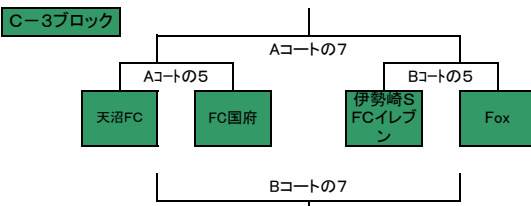

NTT docomo cup C・Dブロック組み合わせ (1日目)

会場:大間々総合グラウンド・新里サッカー場

◆期日 平成27年2月7(土)、8日(日) 予備日(2月14、15日。15日は新里会場は桐生黒保根運動場に変更)
○1日目(2月7日)予選リーグ戦

◆Cブロック ◆大間々総合グラウンド

◆大間々グラウンド ◆Aコート

時間	対戦相手	審判
1 9:00	リベルティ大間々 - ブルーボタン	2の試合チーム
2 9:40	宮郷 SC ジュニア - 高崎KS Nブルー	1の試合チーム
3 10:20	Aコート1の勝者 - Bコート1の勝者	4の試合チーム
4 11:00	Aコート2の勝者 - Bコート2の勝者	3の試合チーム
5 11:40	天沼FC - FC国府	6の試合チーム
6 12:20	元総社FC - 箕郷フットボールクラブ	5の試合チーム
7 13:00	Aコート5の勝者 - Bコート5の勝者	8の試合チーム
8 13:40	Aコート6の勝者 - Bコート6の勝者	7の試合チーム

※ 同点の場合は、延長なしでPK戦とする。

◆大間々グラウンド ◆Bコート

時間	対戦相手	審判
1 9:00	ROCK MOUNTAIN - 前橋天神FC	2の試合チーム
2 9:40	GKF UNITED - 伊勢崎連取FC	1の試合チーム
3 10:20	Aコート1の敗者 - Bコート1の敗者	4の試合チーム
4 11:00	Aコート2の敗者 - Bコート2の敗者	3の試合チーム
5 11:40	伊勢崎SFCイレブン - Fox	6の試合チーム
6 12:20	みらん - 箕郷サッカースポーツ少年団	5の試合チーム
7 13:00	Aコート5の敗者 - Bコート5の敗者	8の試合チーム
8 13:40	Aコート6の敗者 - Bコート6の敗者	7の試合チーム