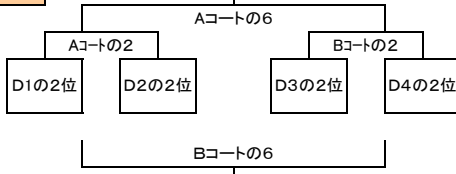

◇4位パート

◆Dブロック ◆新里サッカー場

◇1位パート

◇2位パート

◇3位パート

◆大間々グラウンド ◆Aコート

時間	対戦相手	審判
1 9:00	C1の1位 - C2の1位	2の試合チーム
2 9:40	C1の2位 - C2の2位	1の試合チーム
3 10:20	1位ハート決勝 - 1位ハート決勝	4の試合チーム
4 11:00	2位ハート決勝 - 2位ハート決勝	3の試合チーム
5 11:40	C1の3位 - C2の3位	6の試合チーム
6 12:20	C1の4位 - C2の4位	5の試合チーム
7 13:00	3位ハート決勝 - 3位ハート決勝	8の試合チーム
8 13:40	4位ハート決勝 - 4位ハート決勝	7の試合チーム

※ 同点の場合は、延長なしでPK戦とする。
 ※ 表彰は優勝、準優勝、3位、2位・3位・4位パートの優勝および優秀選手各チーム1名とする。

◆大間々グラウンド ◆Bコート

時間	対戦相手	審判
1 9:00	C3の1位 - C4の1位	2の試合チーム
2 9:40	C3の2位 - C4の2位	1の試合チーム
3 10:20	1位ハート3位決定戦 - 1位ハート3位決定戦	4の試合チーム
4 11:00	2位ハートフレンドリー - 2位ハートフレンドリー	3の試合チーム
5 11:40	C3の3位 - C4の3位	6の試合チーム
6 12:20	C3の4位 - C4の4位	5の試合チーム
7 13:00	3位ハートフレンドリー - 3位ハートフレンドリー	8の試合チーム
8 13:40	4位ハートフレンドリー - 4位ハートフレンドリー	7の試合チーム