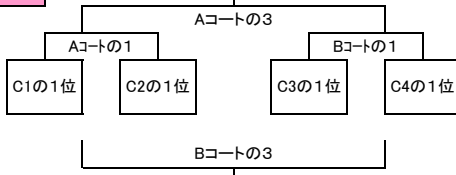

※ 同点の場合は、延長なしでPK戦とする。

NTT docomo cup C・Dブロック組み合わせ (2日目)

会場: 大間々総合グラウンド・新里サッカー場

02日目(2月8日) 順位パート戦

◆Cブロック ◆大間々総合グラウンド

◇1位パート

◇2位パート

◇3位パート

◇4位パート

◆Dブロック ◆新里サッカー場

◇1位パート

◇2位パート

◇3位パート

◆大間々グラウンド ◆Aコート

時間	対戦相手	審判
1 9:00	C1の1位 - C2の1位	2の試合チーム
2 9:40	C1の2位 - C2の2位	1の試合チーム
3 10:20	1位ハート決勝 - 1位ハート決勝	4の試合チーム
4 11:00	2位ハート決勝 - 2位ハート決勝	3の試合チーム
5 11:40	C1の3位 - C2の3位	6の試合チーム
6 12:20	C1の4位 - C2の4位	5の試合チーム
7 13:00	3位ハート決勝 - 3位ハート決勝	8の試合チーム
8 13:40	4位ハート決勝 - 4位ハート決勝	7の試合チーム