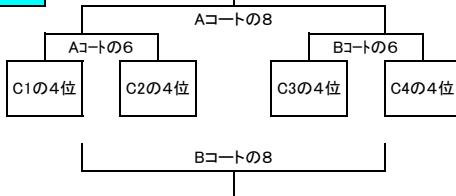

NTT docomo cup C・Dブロック組み合わせ (2日目)

会場: 大間々総合グラウンド・新里サッカー場

02日目(2月8日) 順位パート戦

◆Cブロック ◆大間々総合グラウンド

◇1位パート

◇2位パート

◇3位パート

◇4位パート

◆Dブロック ◆新里サッカー場

◇1位パート

◇2位パート

◇3位パート

◆大間々グラウンド ◆Aコート

時間	対戦相手	審判
1 9:00	C1の1位 - C2の1位	2の試合チーム
2 9:40	C1の2位 - C2の2位	1の試合チーム
3 10:20	1位ハート決勝 - 1位ハート決勝	4の試合チーム
4 11:00	2位ハート決勝 - 2位ハート決勝	3の試合チーム
5 11:40	C1の3位 - C2の3位	6の試合チーム
6 12:20	C1の4位 - C2の4位	5の試合チーム
7 13:00	3位ハート決勝 - 3位ハート決勝	8の試合チーム
8 13:40	4位ハート決勝 - 4位ハート決勝	7の試合チーム

※ 同点の場合は、延長なしでPK戦とする。
※ 表彰は優勝、準優勝、3位、2位・3位・4位パートの優勝および優秀選手各チーム1名とする。

◆大間々グラウンド ◆Bコート

時間	対戦相手	審判
1 9:00	C3の1位 - C4の1位	2の試合チーム
2 9:40	C3の2位 - C4の2位	1の試合チーム
3 10:20	1位ハート3位決定戦 - 1位ハート3位決定戦	4の試合チーム
4 11:00	2位ハートフレンドリー - 2位ハートフレンドリー	3の試合チーム
5 11:40	C3の3位 - C4の3位	6の試合チーム
6 12:20	C3の4位 - C4の4位	5の試合チーム
7 13:00	3位ハートフレンドリー - 3位ハートフレンドリー	8の試合チーム
8 13:40	4位ハートフレンドリー - 4位ハートフレンドリー	7の試合チーム

※ 同点の場合は、延長なしでPK戦とする。
※ 表彰は優勝、準優勝、3位、2位・3位・4位パートの優勝および優秀選手各チーム1名とする。

◆新里サッカー場 ◆Aコート

時間	対戦相手	審判
1 9:00	D1の4位 - D3の3位	2の試合チーム
2 9:40	D1の2位 - D2の2位	1の試合チーム
3 10:20	D1の4位 - D1の3位	4の試合チーム
4 11:00	D1の1位 - D2の1位	3の試合チーム
5 11:40	D3の3位 - D1の3位	6の試合チーム
6 12:20	2位ハート決勝 - 2位ハート決勝	5の試合チーム
7 13:00	1位ハート決勝 - 1位ハート決勝	8の試合チーム
8 13:40	3位ハート決勝 - 3位ハート決勝	7の試合チーム

◆新里サッカー場 ◆Bコート

時間	対戦相手	審判
1 9:00	D2の4位 - D4の3位	2の試合チーム
2 9:40	D3の2位 - D4の2位	1の試合チーム
3 10:20	D2の4位 - D2の3位	4の試合チーム
4 11:00	D3の1位 - D4の1位	3の試合チーム
5 11:40	D4の3位 - D2の3位	6の試合チーム
6 12:20	2位ハートフレンドリー - 2位ハートフレンドリー	5の試合チーム
7 13:00	1位ハート3位決定戦 - 1位ハート3位決定戦	8の試合チーム
8 13:40	3位ハート第2位フレンドリー - 3位ハート第2位フレンドリー	7の試合チーム

※ 同点の場合は、延長なしでPK戦とする。
※ 表彰は優勝、準優勝、3位、2位・3位パートの優勝および優秀選手各チーム1名とする。