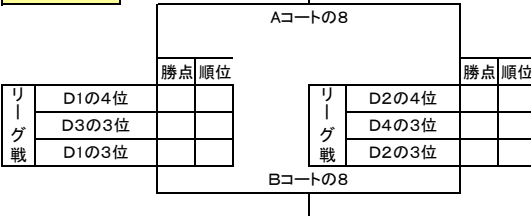

◇4位パート

◆Dブロック ◆新里サッカー場

◇1位パート

◇2位パート

◇3位パート

◆大間々グラウンド ◆Aコート

時間	対戦相手	審判
1 9:00	C1の1位 - C2の1位	2の試合チーム
2 9:40	C1の2位 - C2の2位	1の試合チーム
3 10:20	1位ハート決勝 - 1位ハート決勝	4の試合チーム
4 11:00	2位ハート決勝 - 2位ハート決勝	3の試合チーム
5 11:40	C1の3位 - C2の3位	6の試合チーム
6 12:20	C1の4位 - C2の4位	5の試合チーム
7 13:00	3位ハート決勝 - 3位ハート決勝	8の試合チーム
8 13:40	4位ハート決勝 - 4位ハート決勝	7の試合チーム

※ 同点の場合は、延長なしでPK戦とする。
 ※ 表彰は優勝、準優勝、3位、2位・3位・4位パートの優勝および優秀選手各チーム1名とする。

◆大間々グラウンド ◆Bコート

時間	対戦相手	審判
1 9:00	C3の1位 - C4の1位	2の試合チーム
2 9:40	C3の2位 - C4の2位	1の試合チーム
3 10:20	1位ハート3位決定戦 - 1位ハート3位決定戦	4の試合チーム
4 11:00	2位ハートフレンドリー - 2位ハートフレンドリー	3の試合チーム
5 11:40	C3の3位 - C4の3位	6の試合チーム
6 12:20	C3の4位 - C4の4位	5の試合チーム
7 13:00	3位ハートフレンドリー - 3位ハートフレンドリー	8の試合チーム
8 13:40	4位ハートフレンドリー - 4位ハートフレンドリー	7の試合チーム