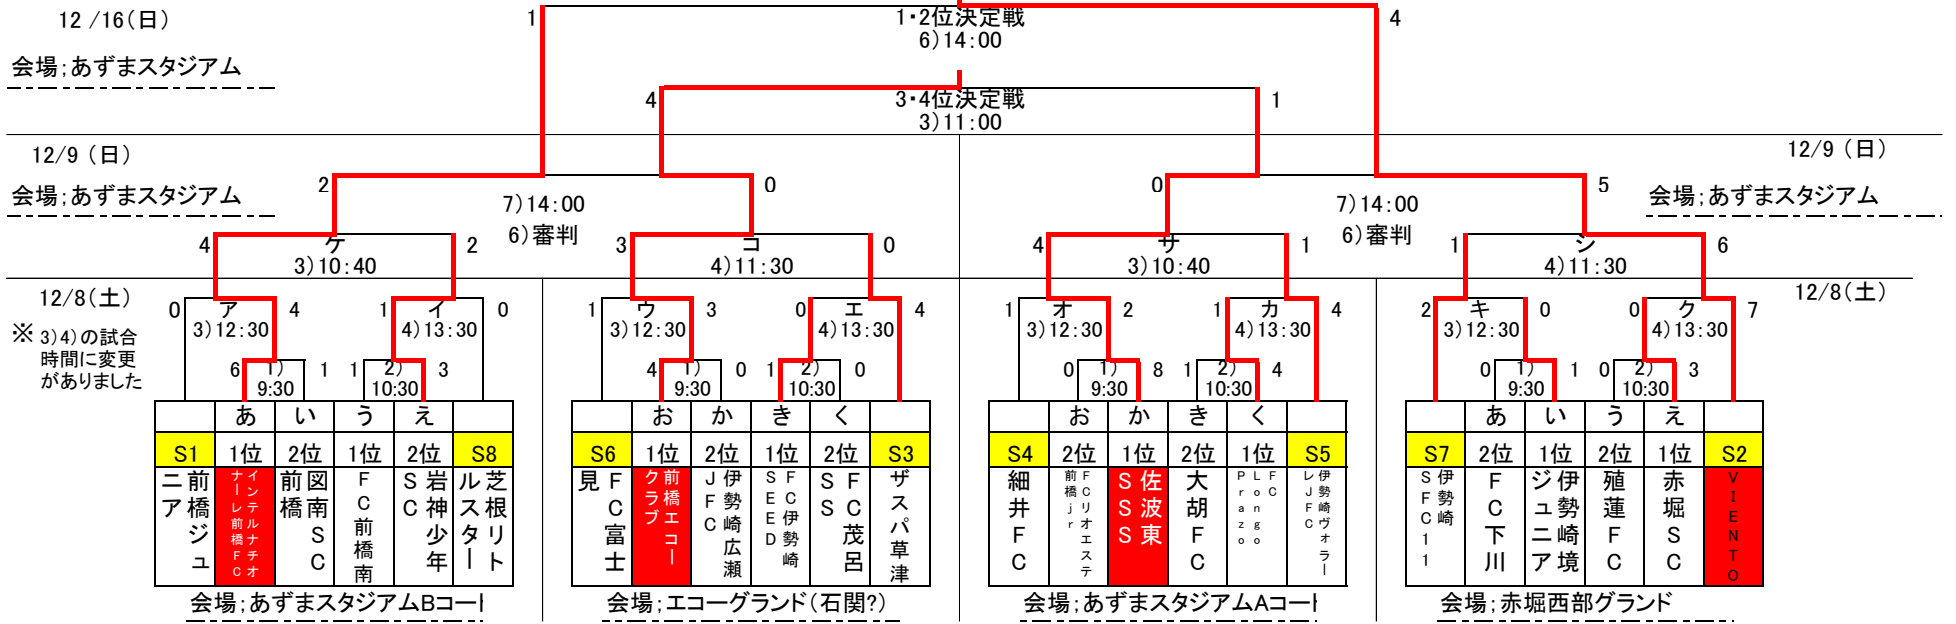

平成24年度 第22回モスバーガー杯争奪群馬県少年サッカー新人戦 中毛地区決勝トーナメント組合せ

- 審判について…予選リーグ、決勝トーナメントともにチーム帯同審判で行なう。レフリーのスキルアップと選手のフェアプレー精神を養っていくためクロスで行う。
- 試合前手続き…メンバー表2枚を試合開始30分前までに本部席へ提出。選手交代カードは使用する。(県大会への準備と移籍の確認) 選手登録証のチェックは行わない。

決勝トーナメント

敗者復活戦トーナメント