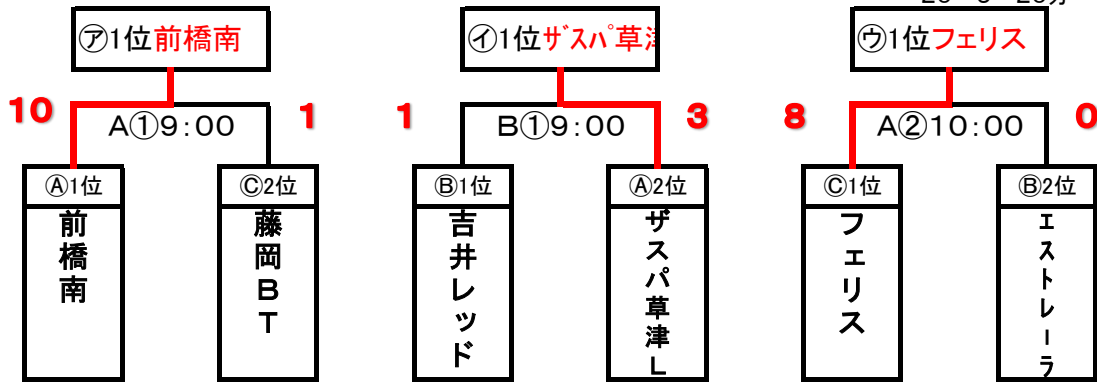

第22回群馬県少女サッカー大会兼第25回関東少女サッカー大会予選大会
 順位決定戦 【10月13日】 伊勢崎市境ふれあいひろば 試合時間 20-5-20分

1位リーグ	㊦1位	㊧1位	㊨1位	勝	分	負	勝点	得点	失点	差	順位
㊦1位 前橋南		A③11:00 0-0	A⑤13:00 1-2	0	1	1	1	1	2	-1	3
㊧1位 ザスパ草津	A③11:00 0-0		A⑦15:00 1-0	1	1	0	4	1	0	1	1
㊨1位 フェリス	A⑤13:00 2-1	A⑦15:00 0-1		1	0	1	3	2	2	0	2

2位リーグ	㊦2位	㊧2位	㊨2位	勝	分	負	勝点	得点	失点	差	順位
㊦2位 藤岡BT		B③11:00 0-17	B⑤13:00 0-12	0	0	2	0	0	29	-29	3
㊧2位 吉井レッド	B③11:00 17-0		B⑦15:00 8-0	2	0	0	6	25	0	25	1
㊨2位 エストレーラ	B⑤13:00 12-0	B⑦15:00 0-8		1	0	1	3	12	8	4	2

3位リーグ	スマイル	関南	新田コスモス	勝	分	負	勝点	得点	失点	差	順位
FCスマイル		B②10:00 0-2	B④12:00 0-7	0	0	2	0	0	9	-9	3
関南SCフィオーレ	B②10:00 2-0		B⑥14:00 0-2	1	0	1	3	2	2	0	2
FC新田コスモス	B④12:00 7-0	B⑥14:00 2-0		2	0	0	6	9	0	9	1

①	時間	Aコート 対戦チーム				主審	副審	副審4審	時間	Bコート 対戦チーム			
		対戦チーム	対戦チーム	主審	副審					対戦チーム	対戦チーム	主審	副審
	9:00	A1位 前橋南	Vs	C2位 藤岡BT	新井	スマイル		9:00	B1位 吉井	Vs	A2位 ザスパ	本澤	関南
					星野	エストレーラ						杉本	フェリス
	10:00	C1位 フェリス	Vs	B2位 エストレーラ	森山	新田		10:00	A3位 スマイル	Vs	B3位 関南	吉井	ザスパ
					荒川	前橋南						藤岡BT	杉本
	11:00	㊦1位	Vs	㊧1位	本澤	新井		11:00	㊦2位	Vs	㊧2位	星野	スマイル
					杉本	フェリス						関南	エストレーラ
	12:00							12:00	A3位 スマイル	Vs	C3位 新田	荒川	㊦2位
												㊨2位	関南
	13:00	㊦1位	Vs	㊨1位	本澤	星野		13:00	㊦2位	Vs	㊨2位	新井	新田
					森山	㊧1位						スマイル	㊧2位
	14:00							14:00	B3位 関南		C3位 新田	杉本	㊦2位
												㊨2位	スマイル
	15:00	㊧1位	Vs	㊨1位	本澤	森山		15:00	㊧2位	Vs	㊨2位	星野	関南
					荒川	㊦1位						新田	㊦2位