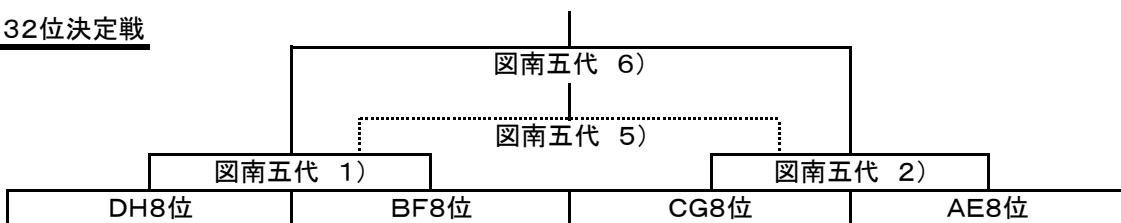

東日本大震災復興支援 第15回国際交流サッカー大会U-12 前橋市長杯

1~4位決定戦

5~8位決定戦

9~12位決定戦

13~16位決定戦

17~20位決定戦

21~24位決定戦

25~28位決定戦

29~32位決定戦