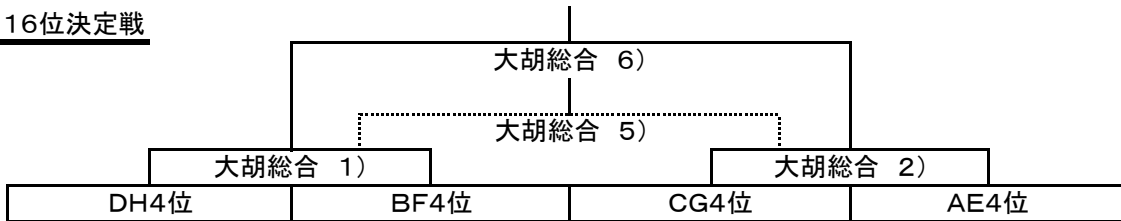

東日本大震災復興支援 第15回国際交流サッカー大会U-12 前橋市長杯

1~4位決定戦

5~8位決定戦

9~12位決定戦

13~16位決定戦

17~20位決定戦

21~24位決定戦

25~28位決定戦