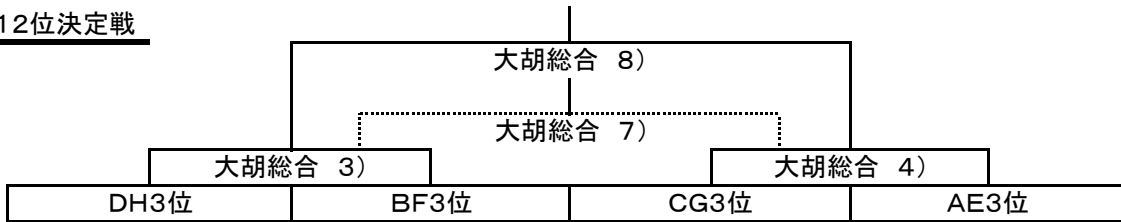

東日本大震災復興支援 第15回国際交流サッカー大会U-12 前橋市長杯

1~4位決定戦

5~8位決定戦

9~12位決定戦

13~16位決定戦

17~20位決定戦

21~24位決定戦

25~28位決定戦

29~32位決定戦