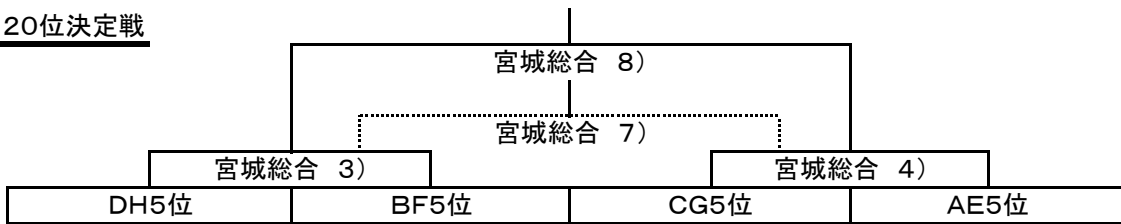

東日本大震災復興支援 第15回国際交流サッカー大会U-12 前橋市長杯

1~4位決定戦

5~8位決定戦

9~12位決定戦

13~16位決定戦

17~20位決定戦

21~24位決定戦

25~28位決定戦