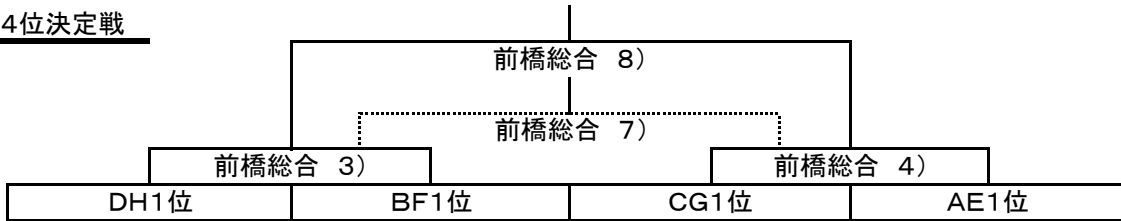

東日本大震災復興支援 第15回国際交流サッカー大会U-12 前橋市長杯

1~4位決定戦