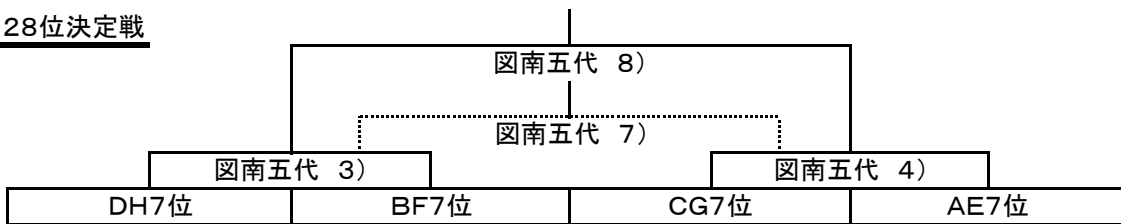

29~32位決定戦

東日本大震災復興支援 第15回国際交流サッカー大会U-12 前橋市長杯

期日	曜日	ブロック	会場	1次リーグ 対戦			No.	キックオフ	備考		
9月19日	月	ABCD EFGH	前橋総合運動公園	DH2位	VS	BF2位	1)	8:30	※20分ハーフ ※ロスタイム無し ※トーナメント戦で同点 の場合はPK合戦 サドンデス方式 ※優勝決定戦のみ 延長戦5分ハーフ を行い、尚も決定し ない場合はPK合 戦(5人)を行い順 位を決定する		
				CG2位	VS	AE2位	2)	9:20			
				DH1位	VS	BF1位	3)	10:10			
				CG1位	VS	AE1位	4)	11:00			
			3位決定戦			1)敗者	VS	2)敗者		5)	11:50
			優勝決定戦			1)勝者	VS	2)勝者		6)	12:40
						3)敗者	VS	4)敗者		7)	13:30
						3)勝者	VS	4)勝者		8)	14:20
		ABCD EFGH	大胡総合運動公園	DH4位	VS	BF4位	1)	8:30	※15分ハーフ ※ロスタイム無し ※同点の場合は PK合戦サドンデ ス方式で上位・ 順位を決定する		
				CG4位	VS	AE4位	2)	9:10			
				DH3位	VS	BF3位	3)	9:50			
				CG3位	VS	AE3位	4)	10:30			
				1)敗者			VS	2)敗者		5)	11:10
				1)勝者			VS	2)勝者		6)	11:50
				3)敗者			VS	4)敗者		7)	12:30
				3)勝者			VS	4)勝者		8)	13:10
		ABCD EFGH	宮城総合運動場	DH6位	VS	BF6位	1)	8:30			
				CG6位	VS	AE6位	2)	9:10			
				DH5位	VS	BF5位	3)	9:50			
				CG5位	VS	AE5位	4)	10:30			
				1)敗者			VS	2)敗者		5)	11:10
				1)勝者			VS	2)勝者		6)	11:50
				3)敗者			VS	4)敗者		7)	12:30
				3)勝者			VS	4)勝者		8)	13:10
		ABCD EFGH	関南五代フィールド	DH8位	VS	BF8位	1)	8:30			
				CG8位	VS	AE8位	2)	9:10			
				DH7位	VS	BF7位	3)	9:50			
				CG7位	VS	AE7位	4)	10:30			
				1)敗者			VS	2)敗者	5)	11:10	
				1)勝者			VS	2)勝者	6)	11:50	
				3)敗者			VS	4)敗者	7)	12:30	
				3)勝者			VS	4)勝者	8)	13:10	