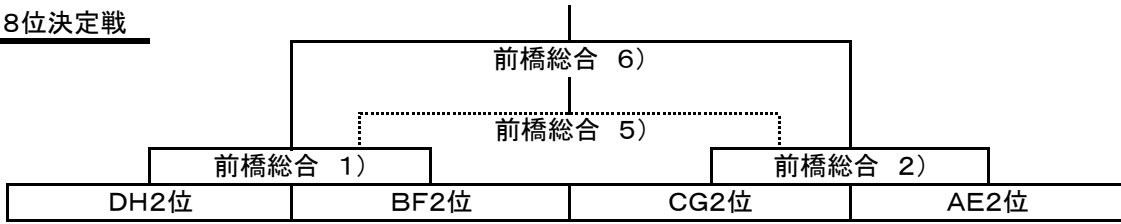

東日本大震災復興支援 第15回国際交流サッカー大会U-12 前橋市長杯

1~4位決定戦

5~8位決定戦

9~12位決定戦

13~16位決定戦

17~20位決定戦

21~24位決定戦

25~28位決定戦

29~32位決定戦