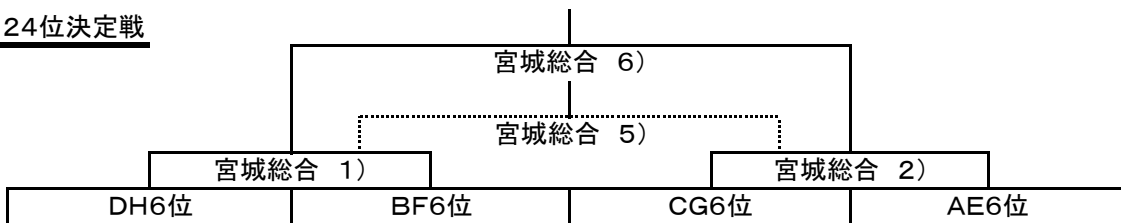

東日本大震災復興支援 第15回国際交流サッカー大会U-12 前橋市長杯

1~4位決定戦

5~8位決定戦

9~12位決定戦

13~16位決定戦

17~20位決定戦

21~24位決定戦

25~28位決定戦