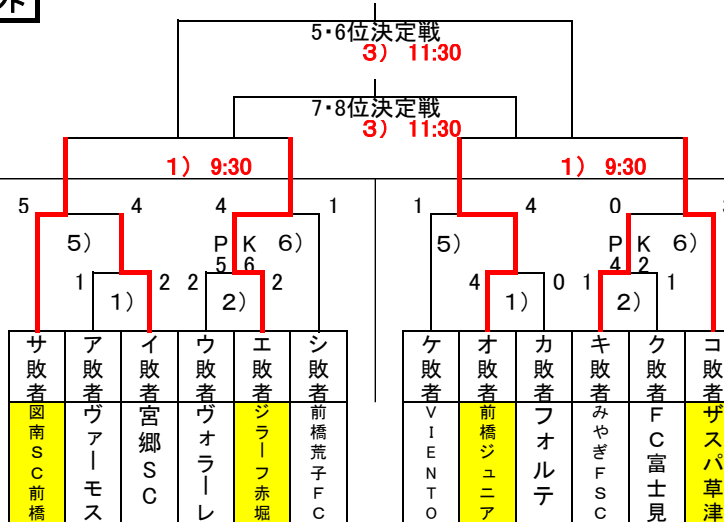

●試合前手続き・・・メンバー表2枚を試合開始30分前までに本部席へ提出。選手登録証、交代用紙は提出不要。

**決勝トーナメント**

12/11(土)

会場:あずまサッカースタジアム

12/5(日)

会場:図南NTTランド - A

12/5(日)

会場:図南NTTランド - B

12/4(土)

12/4(土)

**敗者復活戦トーナメント**

12/11(土)

会場:あずまサッカースタジアム

12/5(日)

会場:図南NTTランド - A

12/5(日)

会場:図南NTTランド - B

1位	
2位	
3位	
4位	
5位	
6位	
7位	
8位	

予備日は12(日)、25(土)