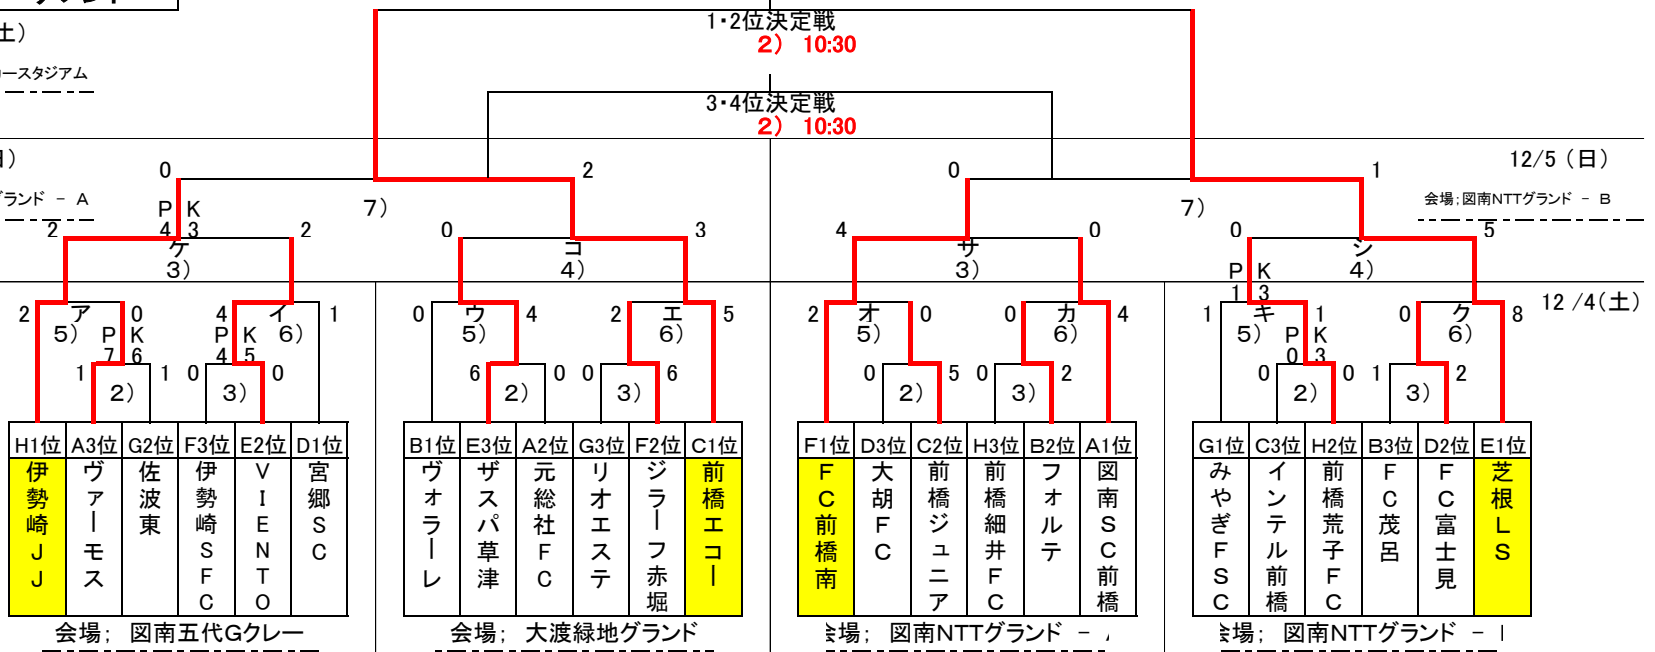

平成22年度 第20回モスバーガー杯争奪群馬県少年サッカー新人戦 中毛地区決勝トーナメント組合せ

●審判について・・・予選リーグ、決勝トーナメントともにチーム帯同審判で行なう。レフリーのスキルアップと選手のフェアプレー精神を養っていくため

12/5 7)の試合の審判は 5)・6)の試合、勝ち上がりチームにて行う。

●キックオフ時間・・・ 1) 9:30 2) 10:20 3) 11:10 4) 12:00 5) 12:50 6) 13:40 7) 14:30

●試合前手続き・・・メンバー表2枚を試合開始30分前までに本部席へ提出。選手登録証、交代用紙は提出不要。

決勝トーナメント

12/11(土)

会場:あずまサッカースタジアム

12/5(日)

会場:図南NTTランド - A

12/5(日)

会場:図南NTTランド - B

12/4(土)

12/4(土)