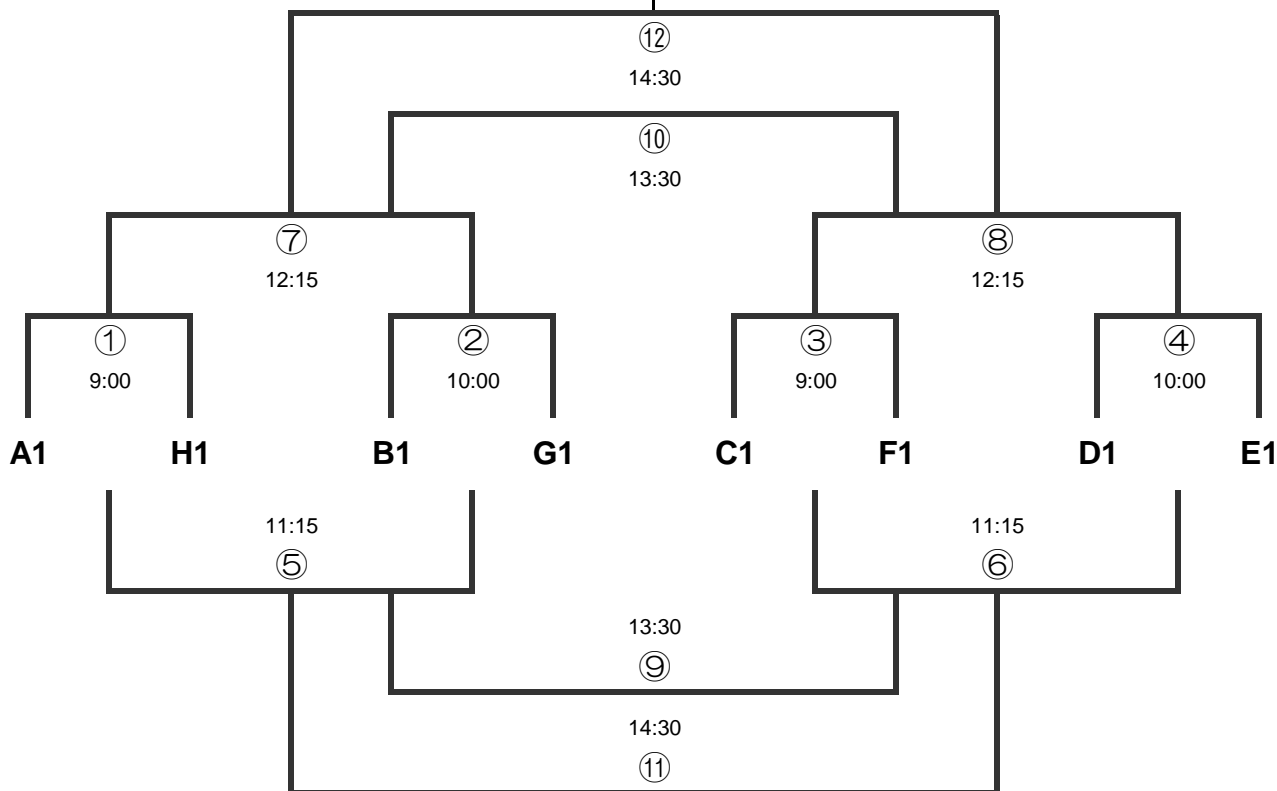

2010 SA-WA CUP U-12 決勝トーナメント

会場:あずまサッカースタジアム

会場:Aコート

Time	No.	対戦カード		審判
9:00	①	A1位	B1位	帯同
10:00	②	C1位	D1位	帯同
11:15	⑤	①負	②負	帯同
12:15	⑦	①勝	②勝	帯同
13:30	⑩	⑦負	⑧負	帯同
14:30	⑫	⑦勝	⑧勝	帯同

会場:Bコート

Time	No.	対戦カード		審判
9:00	③	E1位	F1位	帯同
10:00	④	G1位	H1位	帯同
11:15	⑥	③負	④負	帯同
12:15	⑧	③勝	④勝	帯同
13:30	⑨	⑤負	⑥負	帯同
14:30	⑪	⑤勝	⑥勝	帯同