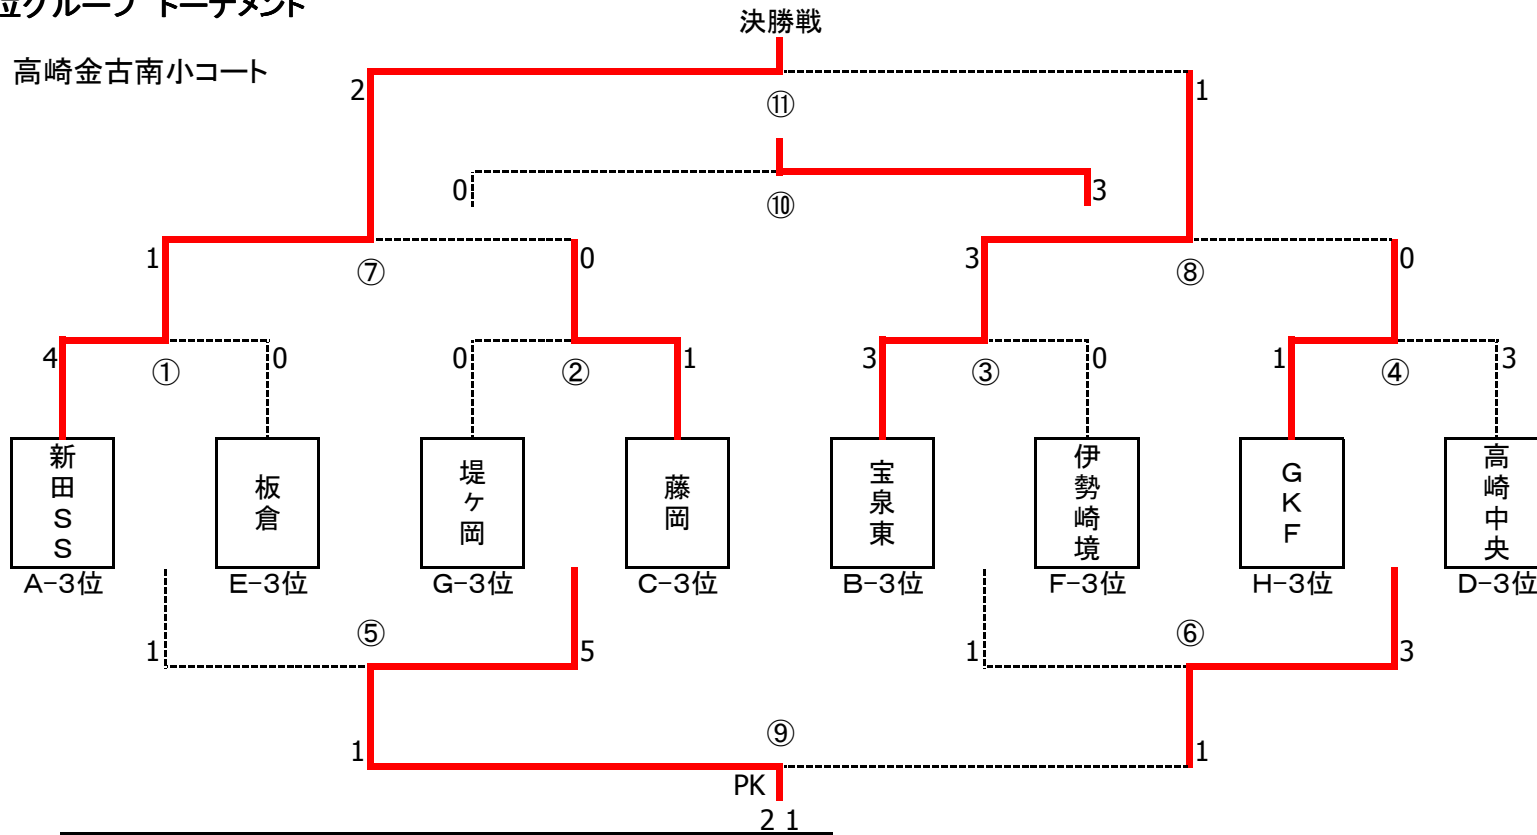

3位グループ トーナメント

高崎金古南小コート

	試合時間	チーム	スコア	チーム	審判
①	8:30	新田SS	4-0	板倉	当該 チーム
②	9:10	堤ヶ岡	0-1	藤岡	
③	9:50	宝泉東	3-0	伊勢崎境	
④	10:30	GKF	1-0	高崎中央	
⑤	11:10	板倉	1-5	堤ヶ岡	
⑥	11:50	伊勢崎境	1-3	高崎中央	
⑦	12:30	新田SS	1-0	藤岡	
⑧	13:10	宝泉東	3-0	GKF	
⑨	13:50	堤ヶ岡	1-1 PK2-1	高崎中央	
⑩	14:30	藤岡	0-3	GKF	
⑪	15:10	新田SS	2-1	宝泉東	

◆審判について

原則 2名制といたします。(主/副は話し合いにて決めて下さい)

8人制、選手交代自由

審判カードを本部にて用意しております。

◆試合時間

15分-3分-15分 (ランニングタイム)

同点の場合は、3人制のPKを行って下さい。

※試合間のチーム移動は速やかにお願い致します。