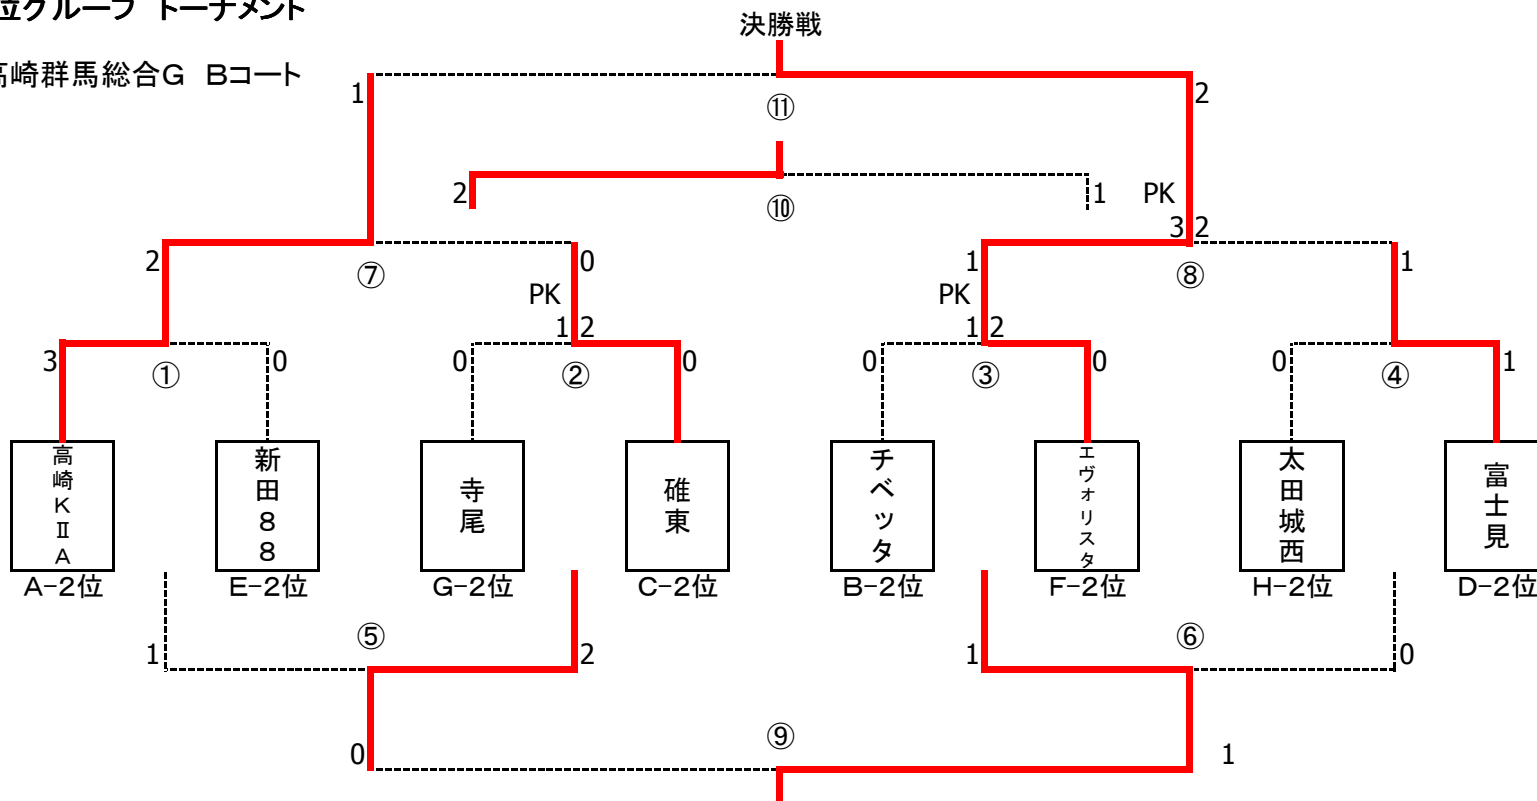

2位グループ トーナメント

高崎群馬総合G Bコート

	試合時間	チーム	スコア	チーム	審判
①	8:30	高崎KII A	3-0	新田88	当該 チーム
②	9:10	寺尾	0-0 PK1-2	碓東	
③	9:50	チベッタ	0-0 PK1-2	エヴォリスタ	
④	10:30	太田城西	0-1	富士見	
⑤	11:10	新田88	1-2	寺尾	
⑥	11:50	チベッタ	1-0	太田城西	
⑦	12:30	高崎KII A	2-0	碓東	
⑧	13:10	エヴォリスタ	1-1 PK3-2	富士見	
⑨	13:50	寺尾	0-1	チベッタ	
⑩	14:30	碓東	2-1	富士見	
⑪	15:10	高崎KII A	1-2	エヴォリスタ	

◆審判について

原則 2名制といたします。(主/副は話し合いにて決めて下さい)

8人制、選手交代自由

審判カードを本部にて用意しております。

◆試合時間

15分-3分-15分 (ランニングタイム)

同点の場合は、3人制のPKを行って下さい。

※試合間のチーム移動は速やかにお願い致します。